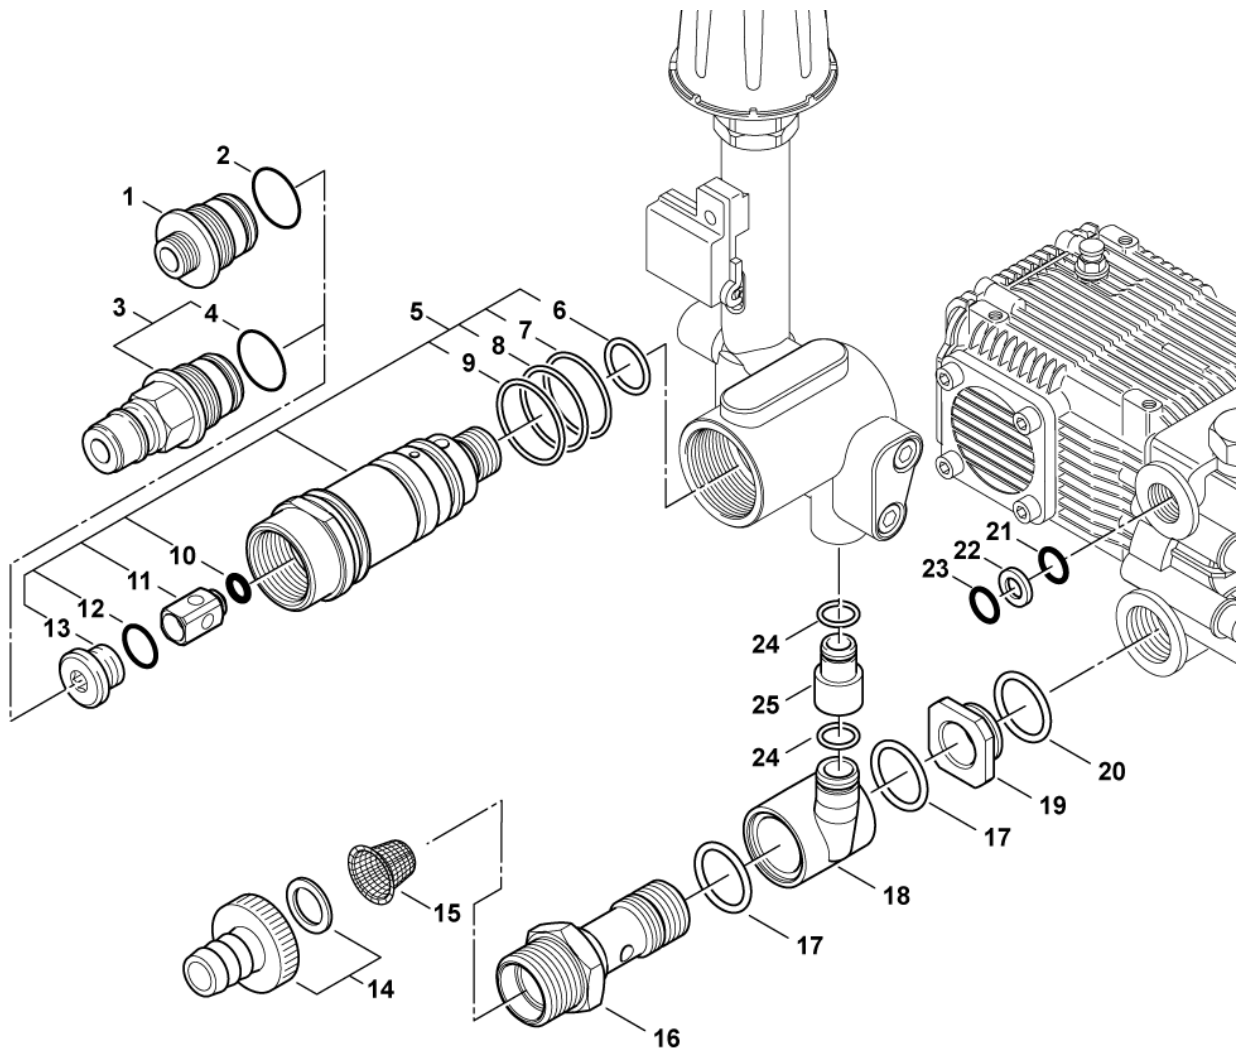

ROBE Reinigungsmaschinen **Hotline: 0 73 03 / 901 980**
Zur Aumühle 36 | 89257 Illertissen
Tel.: 0 73 03 / 901 980 | Fax 0 73 03 / 901 981 8
info@wap-nilfisk-alto-shop.de
www.wap-nilfisk-alto-shop.de

Pos.	Artikel-Nr.	Menge	Variante	Notes
1	64224	1	Hohlschraube	
2	32091	1	O-Ring 21x2	
3	64236	1	Konverter M27x1,5	[1]
3	65797	1	Konverter KEW Stecknippel	[2]
4	32091	1	O-Ring 21x2	
5	301002667	1	Hohlschraube	
6	16443	1	O-Ring 17,0 x 2,0 DIN 3770 NBR70	
7	64307	1	O-Ring 23,47x2,62	
8	64306	1	O-Ring 25,07x2,62	
9	64305	1	O-Ring 28,24x2,62	
10	9858	1	O-Ring 6,0 x 3,0 SMS 1586 NBR90	
11	6187135	1	Kolben	
12	16998	1	O-Ring 14x1,5	
13	64309	1	Verschlussschraube	
14	6577	1	"Schlauchanschluss 3/4""	[3]
15	101117926	1	Sieb	
16	62698	1	Anschlussstück	
17	24347	2	O-Ring 21,0 x 2,5 DIN 3770 FPM80	
18	301000778	1	Anschlussstück	
19	301001753	1	Reduzierstück G3/4-G1/2	
20	107318254	1	O-RING 24X2.0 NBR70	
21	32091	1	O-Ring 21x2	
22	301001750	1	Adapter 30X5	
23	16443	1	O-Ring 17,0 x 2,0 DIN 3770 NBR70	
24	13739	2	O-Ring 10,0 X2,0 DIN	
25	301001749	1	Adapter 20x14,8x30	

Part Notes:

- [1] - 8-75, 8-82, 8-111, 8-125
- [2] - 8-111ST, 8-125ST
- [3] - PRUNED-NO REPLACEMENT

Hotline: 0 73 03 / 901 980

Zur Aumühle 36 | 89257 Illertissen
Tel.: 0 73 03 / 901 980 | Fax 0 73 03 / 901 981 8
info@wap-nilfisk-alto-shop.de