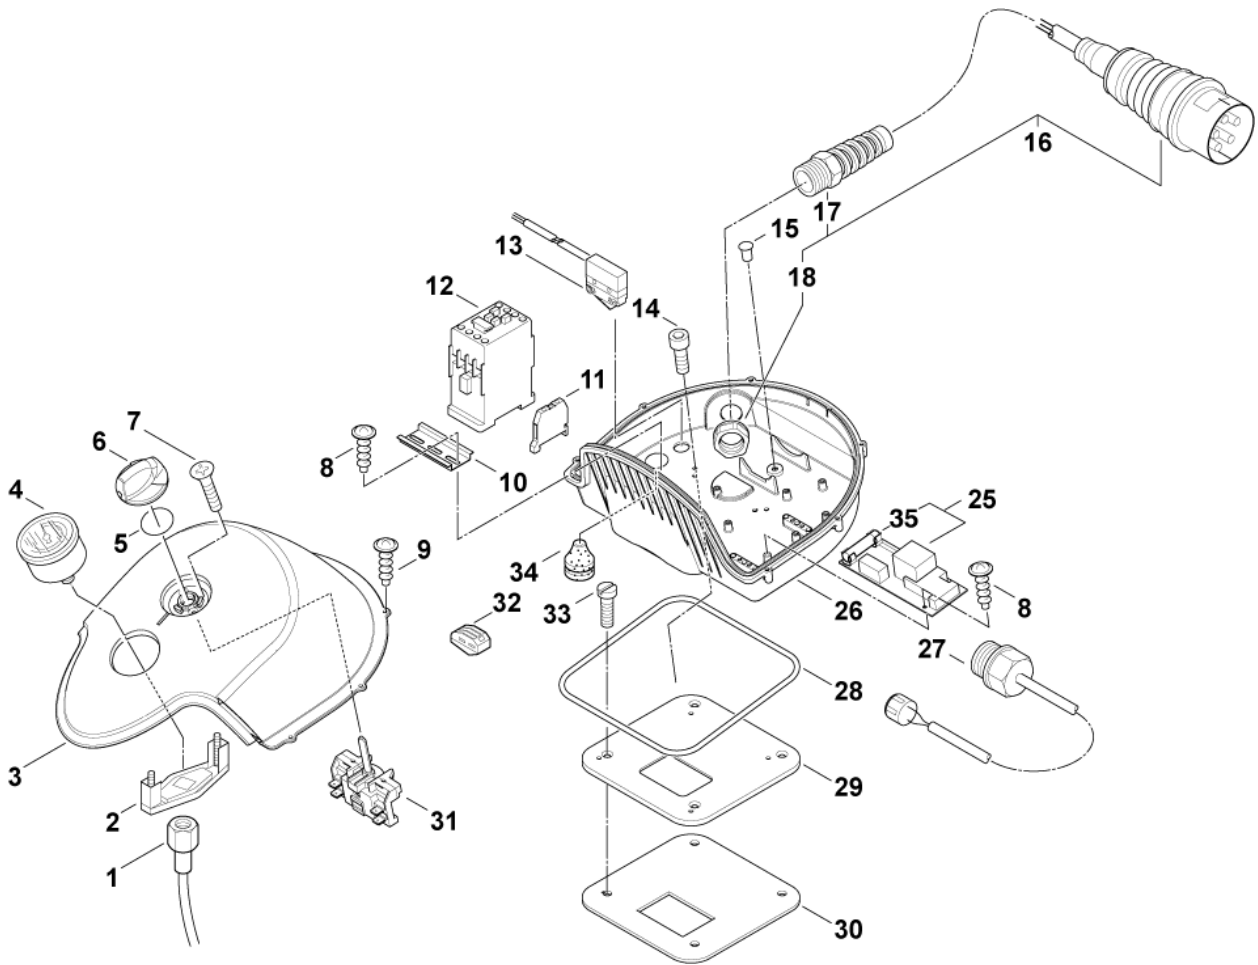

Pos.	Artikel-Nr.	Menge	Variante	Notes
1	301002672	1	HD-Schlauch DN4X410	
2	301002671	1	Klemmbügel f. Manometer-	
3	301002622	1	Schaltkastenoberteil POSEIDON 8	
4	49473	1	Manometer	
5	9868	1	O-Ring 10x2,5	
6	909100204	1	Drehknopf 6x5 blau	
7	18274	2	Senkschraube M4x12	
9	1814585	6	Schraube 3x12	
10	22290	1	Tragschiene 1 m	
11	3817483	1	Klemmleiste	
12	103822308	1	SCHÜTZ CJX2-D25 25A 400V 3P+NO	
13	301000952	1	Schalter	
14	2777	4	Zylinderschraube M4x10 ISO1207 4.8St/zn	
15	301001219	1	Stopfen d 6,0 x d 8,0x5,4	
16	301001845	1	Netzkabel H07RN-F	
17	909100043	1	Kabelverschraubung	
18	909100019	1	Sechskantmutter M20x1,5 EN 50262 PA	
25	301003097	1	Steuerelek. POSEIDON 8	
25	301002620	1	Steuerelektronik Std.	[1]
26	301002674	1	Grundplatte f. Schalter	
27	301002621	1	Thermosicherung 65 Grad	
28	101406054	1	Dichtung	
29	301002539	1	Montageplatte f. Schalt-	
30	301002615	1	Dichtung	
31	301001058	1	Schalter	
32	301001229	6	Klemmleiste	
33	2776	4	Senkschraube M4x10	
34	3803764	1	Stopfbuchse TET 5-7C	
35	301000263	1	Sicherung	
36	101814812	2	Scheibe	
37	103821922	1	Abschlussplatte	
38	103822051	1	Querbrücker 41A	[2]
39	103822050	6	Kabelterminal 6mm2	[1]
40	101814810	2	Schraube 4,8X9,5	

Part Notes:

1. [1] - GUARANTEE DATE EXPIRED
   [2] - STOCK COVERS GUARANTEE

Hotline: 0 73 03 / 901 980

Zur Aumühle 36 | 89257 Illertissen
Tel.: 0 73 03 / 901 980 | Fax 0 73 03 / 901 981 8
info@wap-nilfisk-alto-shop.de