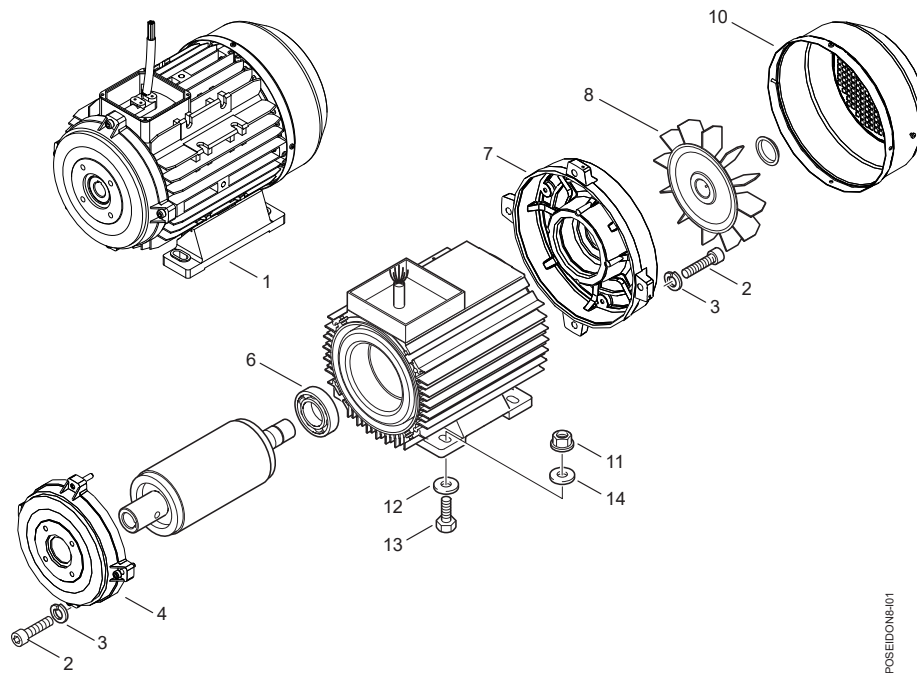

POSEIDON-01

Hotline: 0 73 03 / 901 980

Zur Aumühle 36 | 89257 Illertissen
Tel.: 0 73 03 / 901 980 | Fax 0 73 03 / 901 981 8
info@wap-nilfisk-alto-shop.de

Pos.	Artikel-Nr.	Menge	Variante	Notes
1	106408266	1	MOTOR NP8 - 11KW/230/400V/50HZ/3PH	[1]
1	107140185	1	Motor 7.5kW,	[2]
2	6863	8	Zylinderschraube M8x 35 ISO4762 8.8 zn	
3	2798	8	Federring 8	
4	301002075	1	Motorflansch	
6	909100380	1	Kugellager 6208-2ZC3	
7	301002073	1	Lagerabdeckung	
8	301002074	1	Lüfterrad	
9	106162892	1	Klammer	[3]
10	301002077	1	Gebläse Gehäuse	
11	1800465	4	Mutter M10	[4]
11	20184	4	Sechskantmutter M10 ISO 4032 A2	[5]
12	2767	4	Scheibe 10,5x2,0 ISO 7090 zn	[4]
13	24319	4	Sechskantschraube M10x 35 ISO 4017 A2	[5]
13	8927	4	Zylinderschraube,	[4]
14	14966	4	Scheibe 10,5x2,5 x30 ISO 7093 VA	[5]
14	4827	4	Scheibe 10,5x2,5 A ISO 7093-1 zn	[4]

Part Notes:

1. [1] - POSEIDON 8-111 / MC 8P 180/2100,
   POSEIDON 8-125 / MC 8P 160/2500
2. [2] - 8-75, 8-82
   NO LONGER AVAILABLE
3. [3] - GUARANTEE DATE EXPIRED
4. [4] - 8-75, 8-82, 8-111, 8-125
5. [5] - 8-111ST, 8-125ST

Hotline: 0 73 03 / 901 980

Zur Aumühle 36 | 89257 Illertissen
Tel.: 0 73 03 / 901 980 | Fax 0 73 03 / 901 981 8
info@wap-nilfisk-alto-shop.de