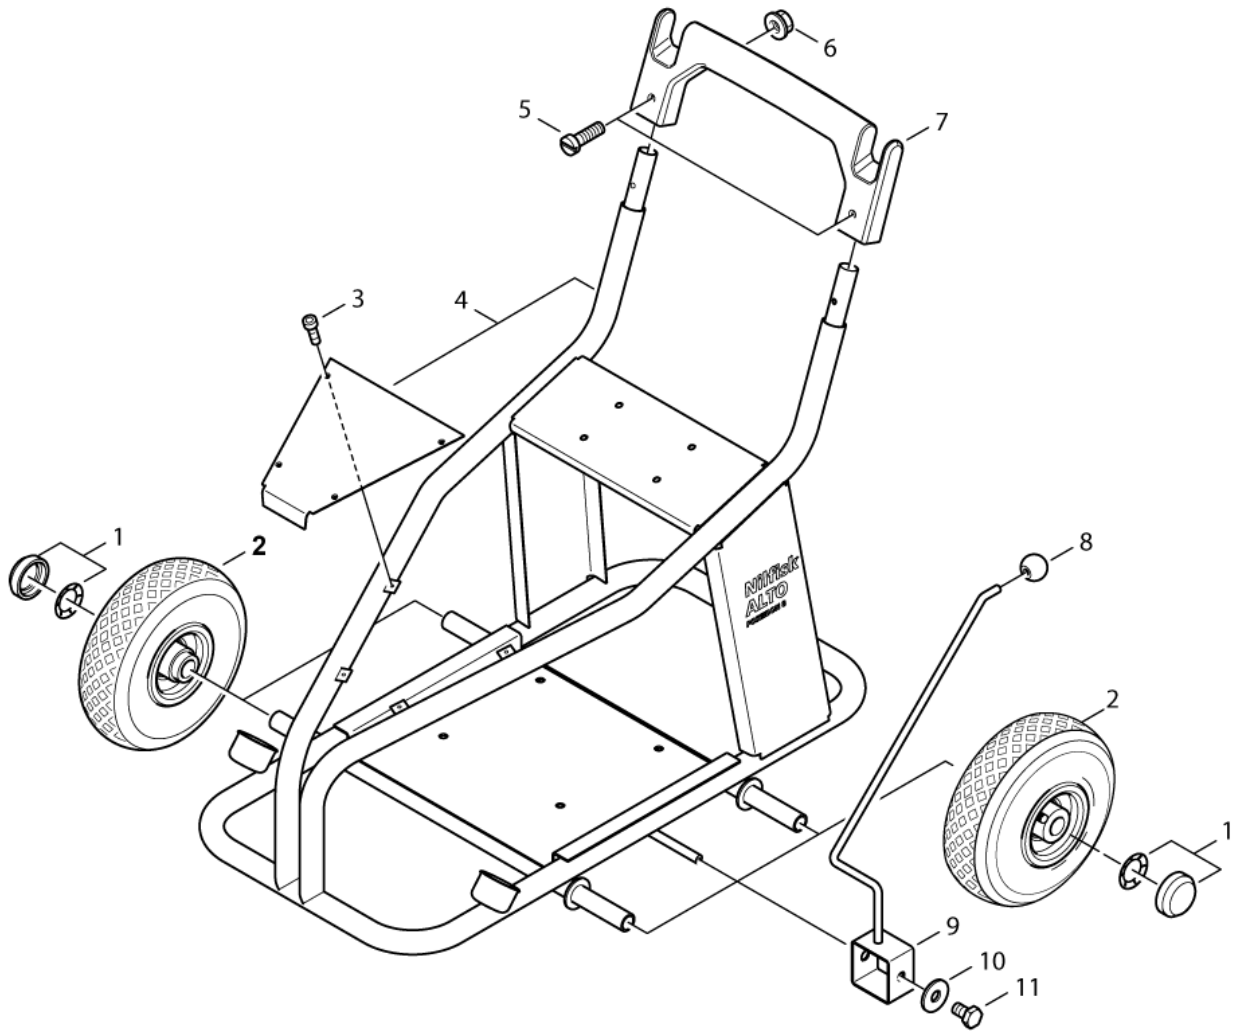

Pos.	Artikel-Nr.	Menge	Variante	Notes
1	2004265	4	Kappe	
2	102013555	4	Rad	
3	18274	4	Senkschraube M4x12	
4	301002601	1	Grundrahmen POSEIDON 8	[1]
4	301002538	1	Grundrahmen POSEIDON 8	[2]
5	17737	2	Senkschraube M6x40	
6	12496	2	Sechskantmutter M6	
7	43625	1	Griffschale	
8	301002690	1	Kugelknopf PLX.35-M10-C9	
9	301002689	1	Bremshebel Poseidon 8	[2]
9	301002688	1	Feststellbremse komplett	[1]
10	14805	1	Scheibe 6,4x1,6x18 A ISO 7093-1 VA	
11	19647	1	Schraube M6 X 10	

Part Notes:

1. [1] - 8-111, 8-125
   [2] - 8-111ST, 8-125ST

Hotline: 0 73 03 / 901 980

Zur Aumühle 36 | 89257 Illertissen
Tel.: 0 73 03 / 901 980 | Fax 0 73 03 / 901 981 8
info@wap-nilfisk-alto-shop.de