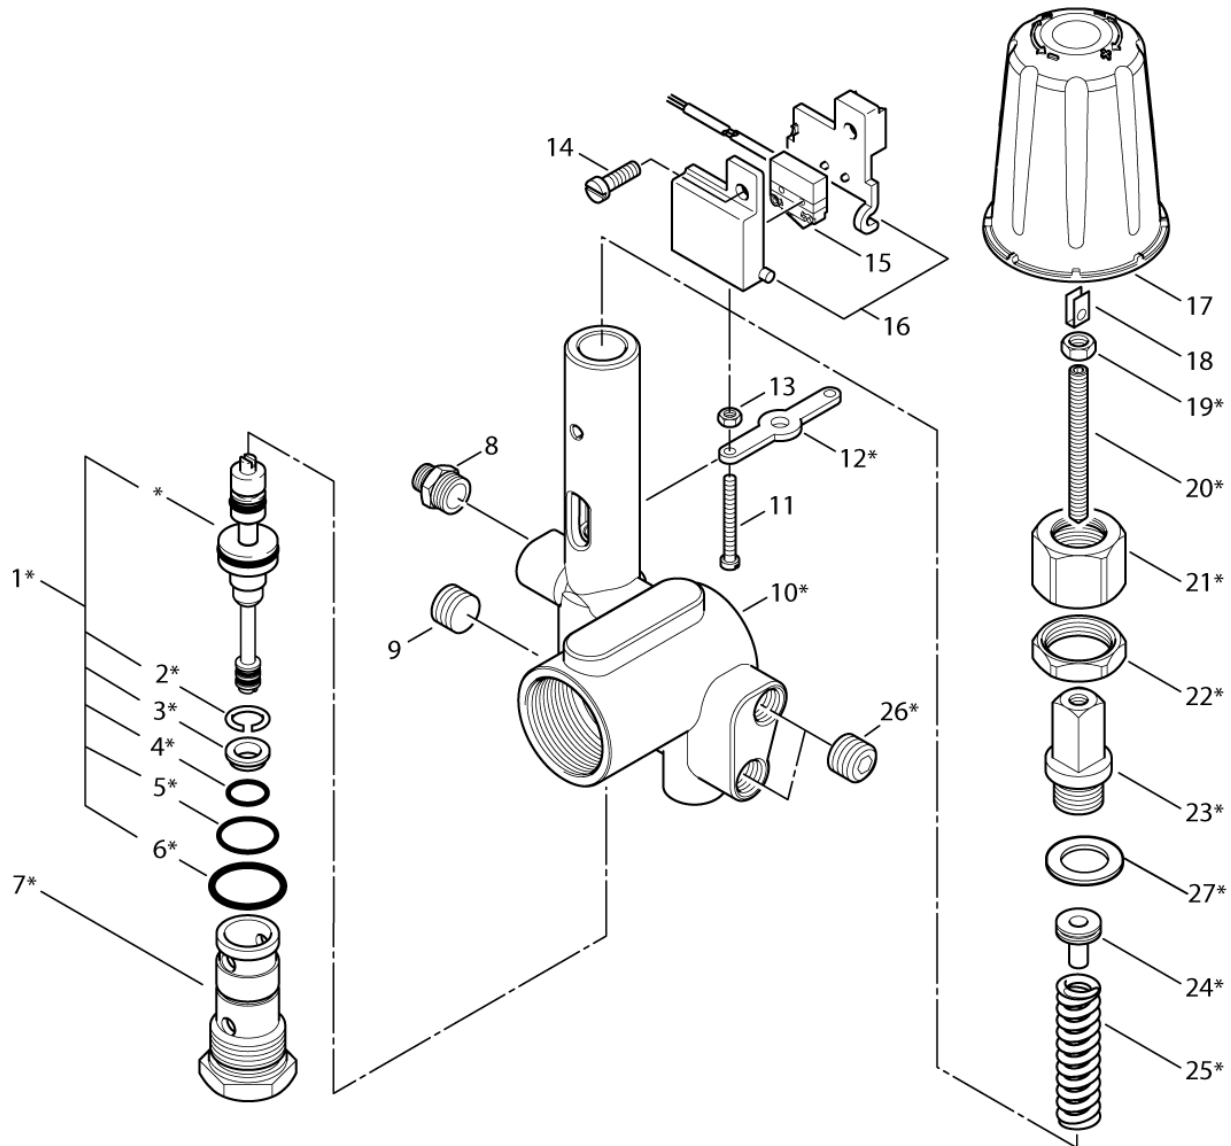

Pos.	Artikel-Nr.	Menge	Variante	Notes
1	64314	1	Reparatursatz Steuerkolben	[1]
2	909100001	1	Sprengring 14	[1]
3	62708	1	Ventilsitzring	[1]
4	49461	1	O-Ring 11x1,5	[1]
5	9523	1	O-Ring 17x1,5	[1]
6	32091	1	O-Ring 21x2	[1]
7	64301	1	Hohlschraube	[1]
8	1230	1	Verbindungsstück	
9	33047	1	Verschlussschraube	
10	301000787	1	Gehäuse	[1]
11	101117739	1	Flachkopfschraube	
12	62717	1	Hebel	[1]
13	2759	1	Sechskantmutter M4 ISO 4032 -8 zn	
14	3349	1	Zylinderschraube M5x16	
15	301000952	1	Schalter	
16	62401	1	Halter	
17	301000804	1	Drehgriff	
18	63946	1	Federmutter 4,8x3	
19	3136	1	Sechskantmutter M6 ISO 4032 zn	[1]
20	62711	1	Gewindestift M6x60	[1]
21	62710	1	Überwurfmutter	[1]
22	62696	1	Sechskantmutter M24x1,5x	[1]
23	62712	1	Hohlschraube	[1]
24	62695	1	Federhalter	[1]
25	40972	1	Feder	[1]
26	6262	2	Verschlussschraube R1/4	[1]
27	103004451	1	Scheibe	[1]
99	301000904	1	REGELSICHERHEITSBLOCK	[2]

Part Notes:

- [1] - *
- [2] - consisting of: *

Hotline: 0 73 03 / 901 980

Zur Aumühle 36 | 89257 Illertissen
Tel.: 0 73 03 / 901 980 | Fax 0 73 03 / 901 981 8
info@wap-nilfisk-alto-shop.de