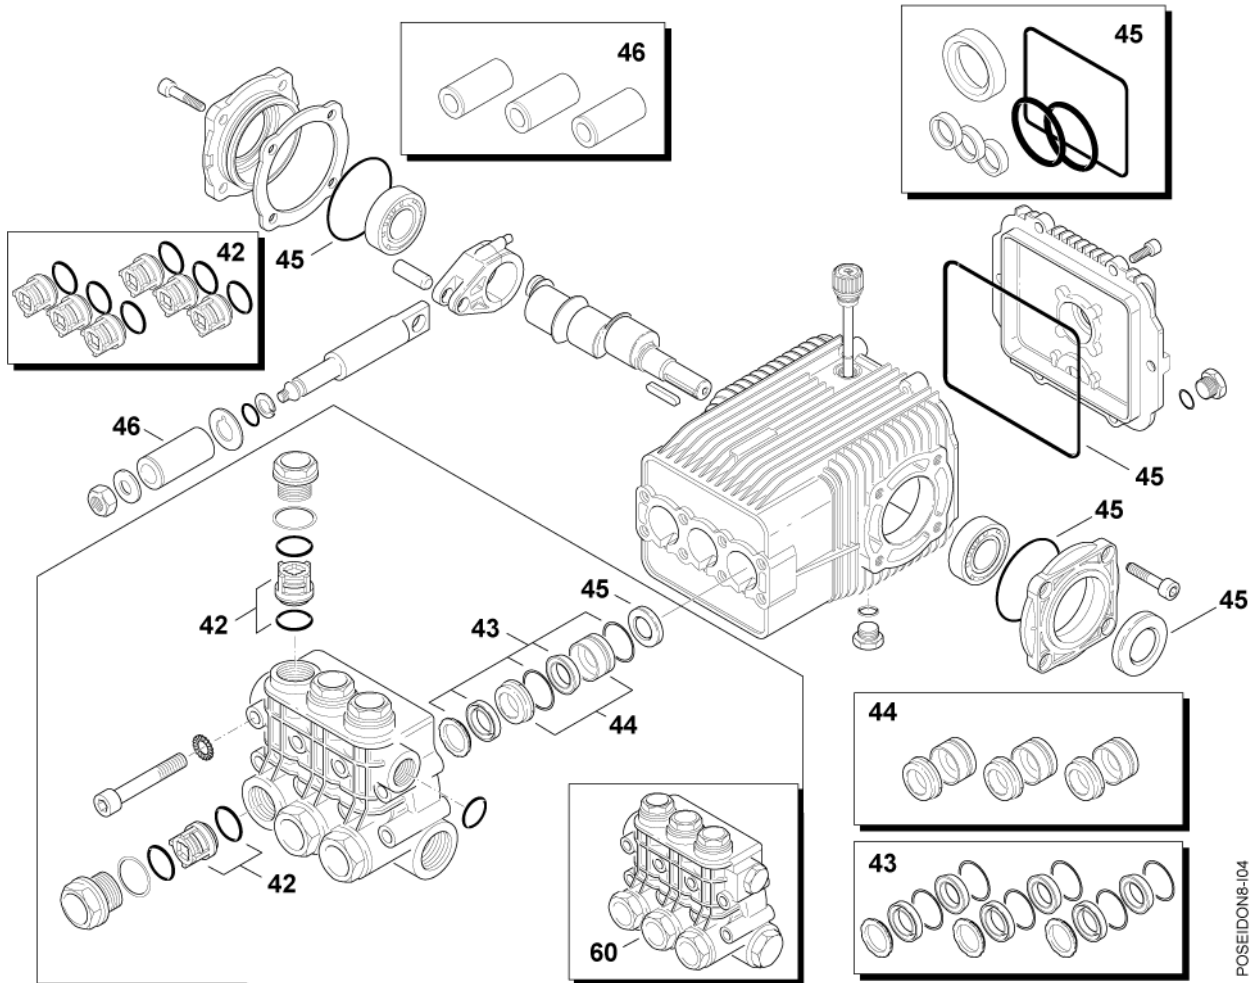

POSEIDON8-I04

Hotline: 0 73 03 / 901 980

ROBE Reinigungsmaschinen
Zur Aumühle 36 | 89257 Illertissen
Tel.: 0 73 03 / 901 980 | Fax 0 73 03 / 901 981 8
info@wap-nilfisk-alto-shop.de

www.wap-nilfisk-alto-shop.de

Pos.	Artikel-Nr.	Menge	Variante	Notes
42	301002039	1	ET-Set Ventile und	
43	31000819	1	Dichtungsring SET für Kolben D28 für03/1	[1]
43	301002811	1	ET-Set Kolbendichtung d 2	[2]
43	301002053	1	ET-Set Kolbendichtung	[3]
43	301002052	1	Manschettensatz	[4]
44	31001019	1	KOLBENFUEHRUNG DICHTSATZ	
44	301002054	1	Kolbendichtungssatz O20	[4]
44	301002812	1	Tragring 28 (X3)	[5]
44	301002055	1	ET-Set Stützring d 22	[3]
45	301002051	1	ET-Set Öldichtung für	
46	301002049	1	Kolbensatz D20	[4]
46	301002050	1	Kolbensatz D22	[3]
46	301002810	1	Kolben-Kit D28	[5]
60	301002822	1	Zylinderkopf	[5]
60	301002029	1	Ventilblock komplett	[3]
60	106404438	1	Ventilblock Kit +20	[4]

Part Notes:

[1] - 8-125, 8-125ST

produced from week 03/2012

TSB-PPW-2014-005 Piston kit Poseidon 8-125

[2] - 8-125, 8-125ST

produced up to week 03/2012.

TSB-PPW-2014-005 Piston kit Poseidon 8-125

[3] - 8-111, 8-111ST

[4] - 8-75, 8-82

[5] - 8-125, 8-125ST

Hotline: 0 73 03 / 901 980

Zur Aumühle 36 | 89257 Illertissen
Tel.: 0 73 03 / 901 980 | Fax 0 73 03 / 901 981 8
info@wap-nilfisk-alto-shop.de