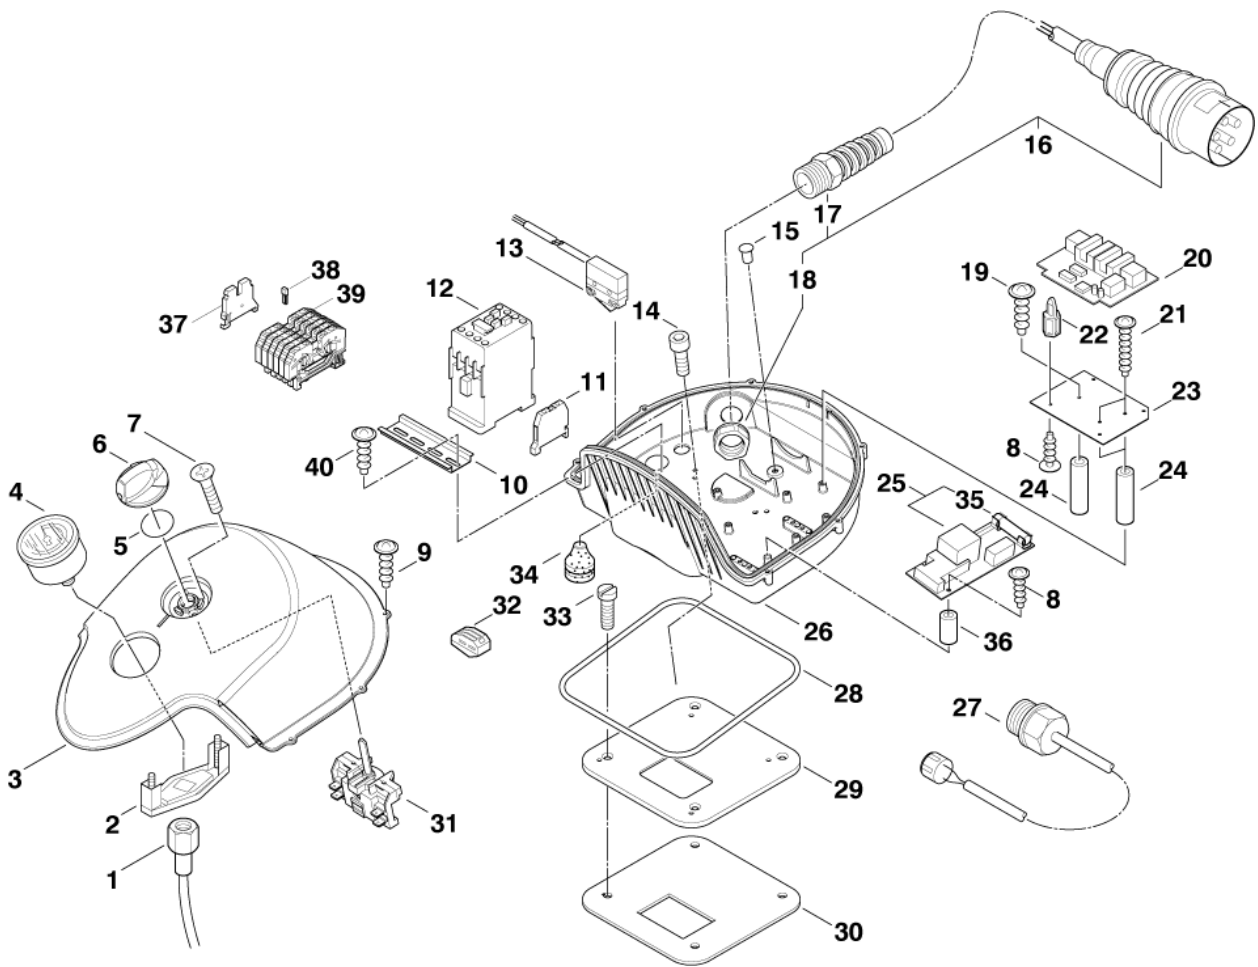

Hotline: 0 73 03 / 901 980

Zur Aumühle 36 | 89257 Illertissen
Tel.: 0 73 03 / 901 980 | Fax 0 73 03 / 901 981 8
info@wap-nilfisk-alto-shop.de

Pos.	Artikel-Nr.	Menge	Variante	Notes
1	301002672	1	HD-Schlauch DN4X410	
2	301002671	1	Klemmbügel f. Manometer-	
3	301002622	1	Schaltkastenoberteil POSEIDON 8	
4	49473	1	Manometer	
5	9868	1	O-Ring 10x2,5	
6	909100204	1	Drehknopf 6x5 blau	
7	18274	2	Senkschraube M4x12	
8	909100046	10	Schraube 4x8	
9	1814585	6	Schraube 3x12	
10	22290	1	Tragschiene 1 m	
11	3817483	1	Klemmleiste	
12	103822308	1	SCHÜTZ CJX2-D25 25A 400V 3P+NO	
13	301000952	1	Schalter	
14	2777	4	Zylinderschraube M4x10 ISO1207 4.8St/zn	
15	301001219	1	Stopfen d 6,0 x d 8,0x5,4	
16	301001845	1	Netzkabel H07RN-F	
17	909100043	1	Kabelverschraubung	
18	909100019	1	Sechskantmutter M20x1,5 EN 50262 PA	
19	5190	1	Blechschrabe 4,8x13 C-H ISO 7049 zn	
20	301001743	1	Elektronik Sanftanlauf	[1]
21	11255	2	Schraube 3,5x30	
22	4600771	4	DISTANCE PIECE	[2]
23	301002616	1	Montageplatte 145x103x3	[3]
24	301002624	3	Abstandshülse d 13x d 7,3	[3]
25	301002620	1	Steuerelektronik Std.	[4]
25	301003097	1	Steuerelek. POSEIDON 8	[5]
26	301002674	1	Grundplatte f. Schalter	
27	301002621	1	Thermosicherung 65 Grad	
28	101406054	1	Dichtung	
29	301002539	1	Montageplatte f. Schalt-	
30	301002615	1	Dichtung	
31	301001058	1	Schalter	
32	301001229	6	Klemmleiste	
33	2776	4	Senkschraube M4x10	
34	3803764	1	Stopfbuchse TET 5-7C	
35	301000263	1	Sicherung	
36	101814812	2	Scheibe	
37	103821922	1	Abschlussplatte	
38	103822051	1	Querbrücker 41A	[6]
39	103822050	6	Kabelterminal 6mm2	[7]
40	101814810	2	Schraube 4,8X9,5	

Part Notes:

- [1] - Up to 03.04.2008
- [2] - Subtype local item
- [3] - Up to 03.04.2008
  GUARANTEE DATE EXPIRED
- [4] - Up to 28.02.2007
  GUARANTEE DATE EXPIRED
- [5] - From 01.03.2007
- [6] - STOCK COVERS GUARANTEE
- [7] - GUARANTEE DATE EXPIRED

Hotline: 0 73 03 / 901 980

Zur Aumühle 36 | 89257 Illertissen
Tel.: 0 73 03 / 901 980 | Fax 0 73 03 / 901 981 8
info@wap-nilfisk-alto-shop.de