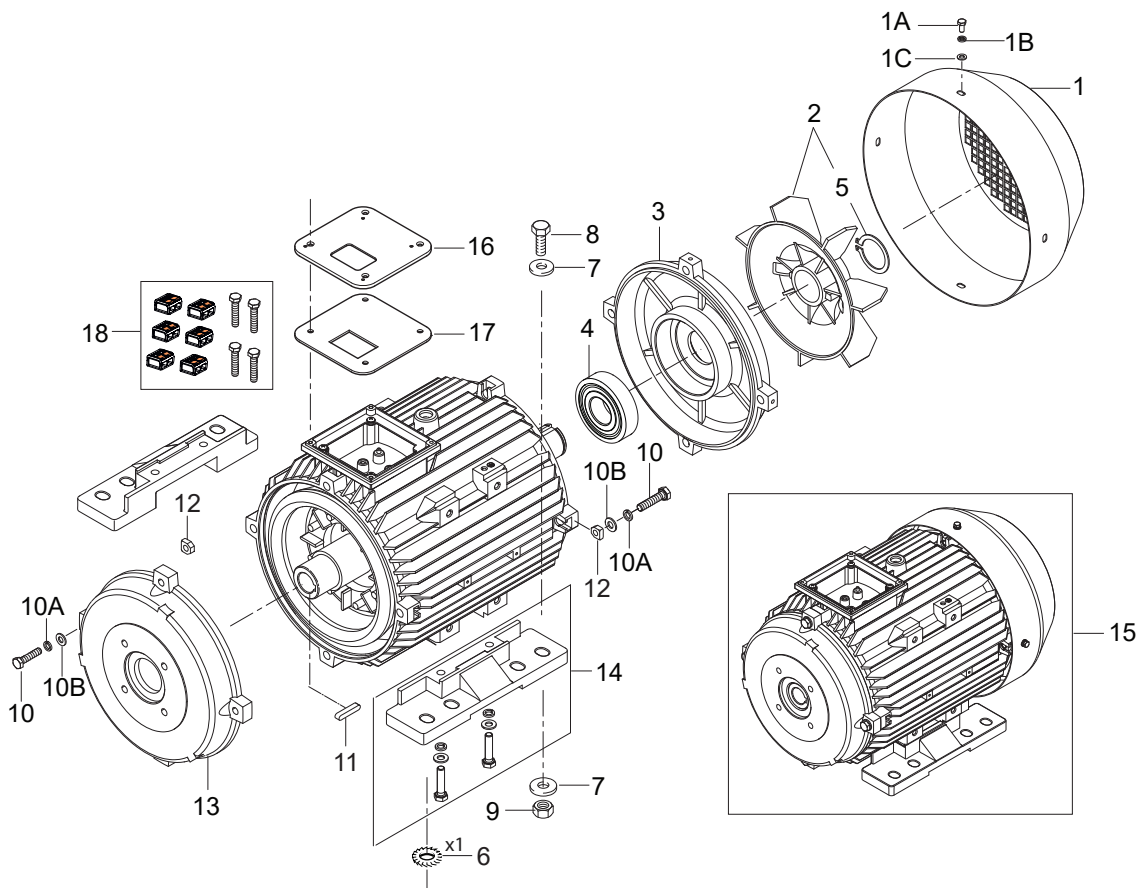

Part Notes:

- [1] - 8-111, 8-125
 [2] - 8-111ST, 8-125ST

Hotline: 0 73 03 / 901 980

Zur Aumühle 36 | 89257 Illertissen
 Tel.: 0 73 03 / 901 980 | Fax 0 73 03 / 901 981 8
 info@wap-nilfisk-alto-shop.de

Pos.	Artikel-Nr.	Menge	Variante	Notes
	31001229	1	OIL ISO 150 ALPHASYN-T 20L	
0	5218433	1	Pumpenöl 150 1x1l	
1	107144791	1	FAN COVER MEC132	
1A	31000488	4	Linsenschraube DIN7985-M5x8	
1B		4	Lock washer M5 DIN 7980 A zinc plated	
1C		4	Plain washer M5 DIN125A galv	
2	107144793	1	FAN MEC132 W. LOCKRING RF	
2A	107144792	1	SHAFT RETAINING RING Ø38X1.5	
3	107144794	1	N-BEARING COVER MEC132	
4	107144795	1	N-BEARING MEC132	
5	107144792	1	SHAFT RETAINING RING Ø38X1.5	
6	10204	1	Fächerscheibe 10,5 -A- DIN 6798 FSt/zn	
7	2767	7	Scheibe 10,5x2,0 ISO 7090 zn	
7A	10204	1	Fächerscheibe 10,5 -A- DIN 6798 FSt/zn	
8	8927	4	Zylinderschraube,	
9	1800465	4	Mutter M10	
9	1802966	4	Mutter M10	
10	2751	8	Sechskantschraube M8x 35 ISO 4017 zn	
10A	2798	8	Federring 8	
10B	2762	8	Scheibe 8,4x1,6 ISO 7089 zn	
11	107144796	1	KEY MEC132 A6X32 CARBON STEEL C45	
12	107144797	8	SQUARE NUT M8	
13	107144812	1	D-BEARING COVER RF	
14	107144808	2	FEET FOR MOTOR W. SCREWS AND WASHERS	
15	106408266	1	MOTOR NP8 - 11KW/230/400V/50HZ/3PH	
16	301002539	1	Montageplatte f. Schalt-	
17	301002615	1	Dichtung	
18	101118299	1	MOTOR NP8 MC KIT	