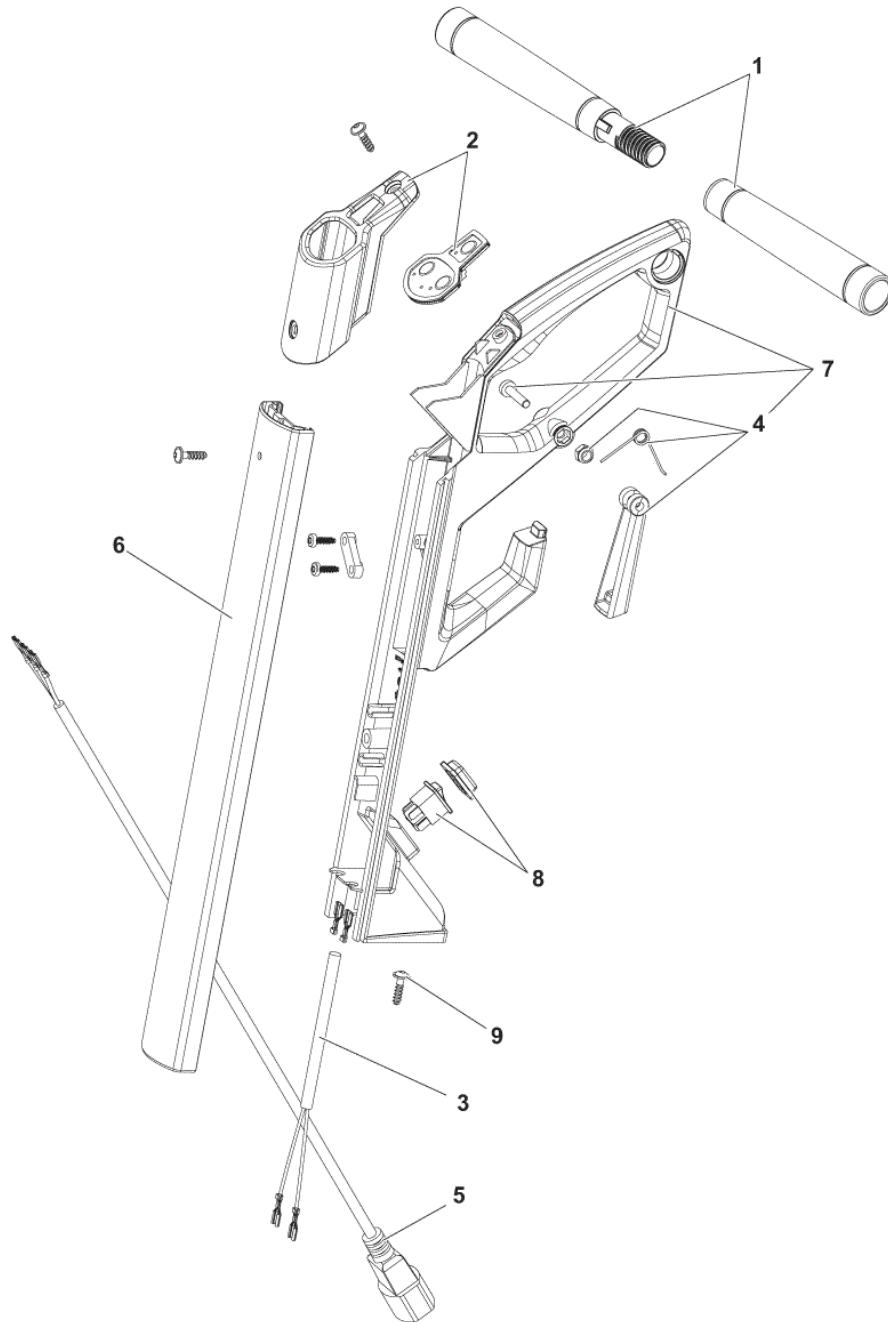

# TABLE OF CONTENTS

---

GENERAL VIEW .....	1
NOZZLE HEAD .....	3
BODY .....	5
RECOVERY TANK .....	7
SOLUTION TANK .....	9
HANDLE .....	11
WIRING DIAGRAM .....	13
RECOMMENDED PARTS .....	15

Pos.	Artikel-Nr.	Menge	Variante	Notes
1		1	NOZZLE HEAD CPL	[1]
2		1	BODY CPL. NILFISK 230V	[2]
3		1	HANDLE CPL. NILFISK	[3]
4	107411864	1	Handsaugschlauch Set	[4]
5	107418023	1	TUBE HOLDER	
6	107411865	1	Teppich-Set kpl.	[5]
7	107414568	1	Zubehörnetz-Set	[5]
8	107413490	1	10m abnehmbares Netzkabel EU	[5]
9	107414842	1	Netzkabel EU, abnehmbar, 15 m	[5]
10	107414843	1	DETACHABLE CORD 15M GB	[5]
11	107416428	1	DETACHABLE CORD 10M US	[6]
12	107416424	1	DETACHABLE CORD 15M US	[6]

Pos.	Artikel-Nr.	Menge	Variante	Notes
1	107413470	1	2-Hand Griff	
1	107417890		2-HAND HANDLE KIT PINK	[1]
2	107413510	1	NILFISK USER INTERFACE	
3	107414817	1	WIRE MAIN SWITCH	[2]
3	107416438	1	WIRE MAIN SWITCH US	[3]
4	107413480	1	SPRING FOR HANDLE	
5	107413489	1	DETACHABLE CORD MALE PLUG	[2]
5	107416427	1	DETACHABLE CORD MALE PLUG US	[3]
6	107413472	1	ALUMINUM TUBE HANDRAIL	
7	107413501	1	HANDLE SCRUBBER NILFISK	[2]
7	107416433	1	HANDLE SCRUBBER ADVANCE	[3]
8	107413516	1	SWITCH MAIN	
9	107141838	1	SCHRAUBE K50X18 WN1451 SCHWARZ TORX 20	