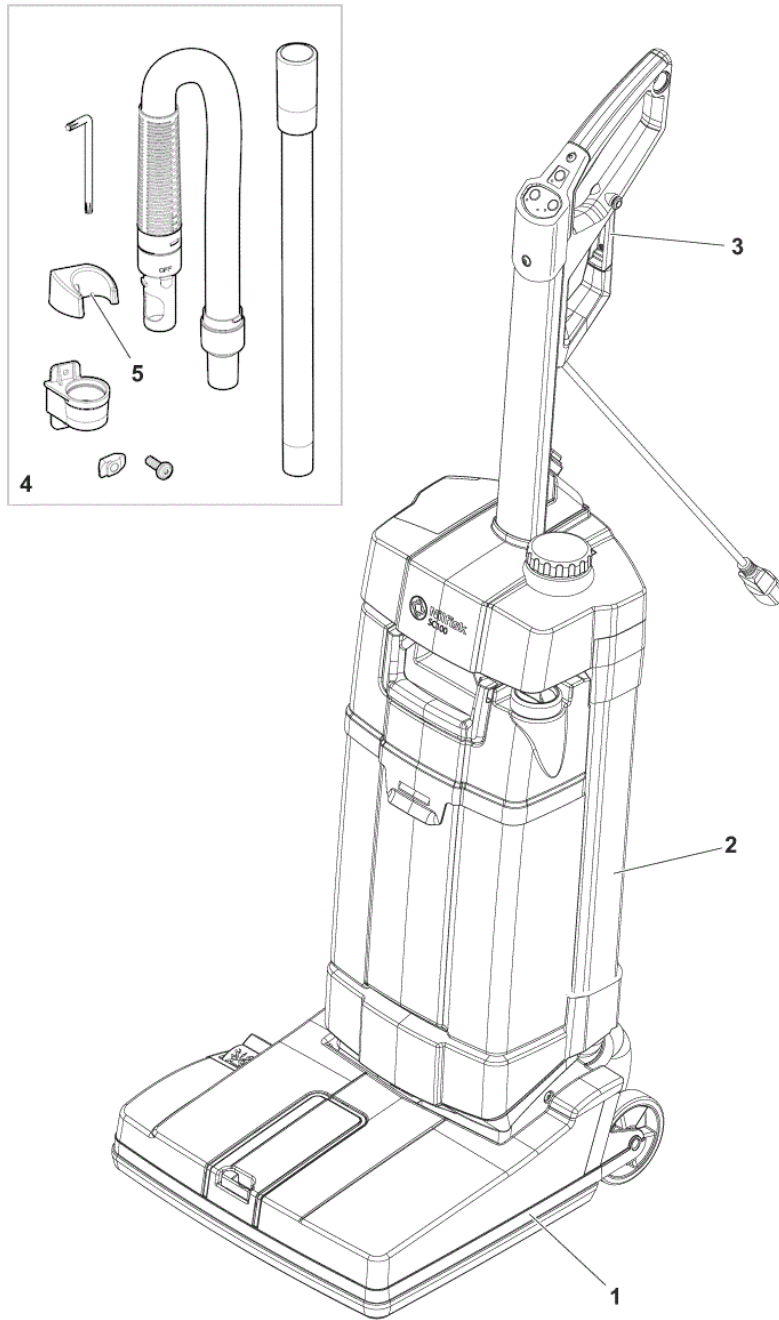

# TABLE OF CONTENTS

---

GENERAL VIEW .....	1
NOZZLE HEAD .....	3
BODY .....	5
RECOVERY TANK .....	7
SOLUTION TANK .....	9
HANDLE .....	11
WIRING DIAGRAM .....	13
RECOMMENDED PARTS .....	15

Pos.	Artikel-Nr.	Menge	Variante	Notes
1		1	NOZZLE HEAD CPL	[1]
2		1	BODY CPL. NILFISK 230V	[2]
3		1	HANDLE CPL. NILFISK	[3]
4	107411864	1	Handsaugschlauch Set	[4]
5	107418023	1	TUBE HOLDER	
6	107411865	1	Teppich-Set kpl.	[5]
7	107414568	1	Zubehörnetz-Set	[5]
8	107413490	1	10m abnehmbares Netzkabel EU	[5]
9	107414842	1	Netzkabel EU, abnehmbar, 15 m	[5]
10	107414843	1	DETACHABLE CORD 15M GB	[5]
11	107416428	1	DETACHABLE CORD 10M US	[6]
12	107416424	1	DETACHABLE CORD 15M US	[6]