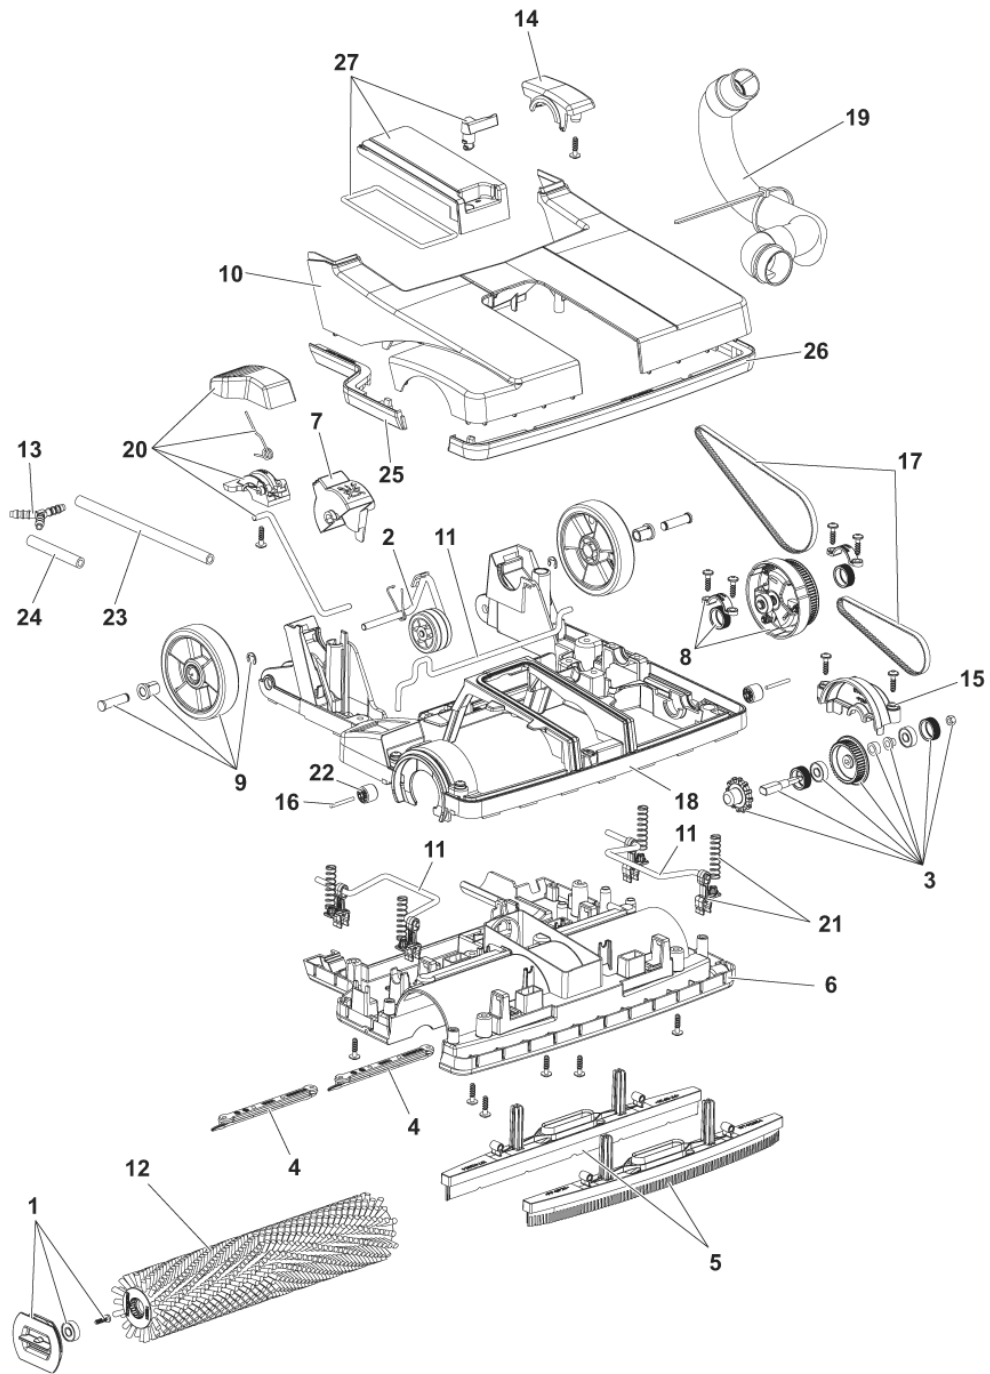

# TABLE OF CONTENTS

---

GENERAL VIEW .....	1
NOZZLE HEAD .....	3
BODY .....	5
RECOVERY TANK .....	7
SOLUTION TANK .....	9
HANDLE .....	11
WIRING DIAGRAM .....	13
RECOMMENDED PARTS .....	15

Pos.	Artikel-Nr.	Menge	Variante	Notes
1		1	NOZZLE HEAD CPL	[1]
2		1	BODY CPL. NILFISK 230V	[2]
3		1	HANDLE CPL. NILFISK	[3]
4	107411864	1	Handsaugschlauch Set	[4]
5	107418023	1	TUBE HOLDER	
6	107411865	1	Teppich-Set kpl.	[5]
7	107414568	1	Zubehörnetz-Set	[5]
8	107413490	1	10m abnehmbares Netzkabel EU	[5]
9	107414842	1	Netzkabel EU, abnehmbar, 15 m	[5]
10	107414843	1	DETACHABLE CORD 15M GB	[5]
11	107416428	1	DETACHABLE CORD 10M US	[6]
12	107416424	1	DETACHABLE CORD 15M US	[6]

## Part Notes:

- [1] - NOZZLE HEAD
- [2] - BODY
- [3] - HANDLE
- [4] - OPTIONAL
- [5] - OPTIONAL - NOT SHOWN
- [6] - US VERSION - NOT SHOWN

Pos.	Artikel-Nr.	Menge	Variante	Notes
1	107413503	1	KEY LOCK BRUSH JET BLACK	
2	107413471	1	AXLE HIGHT ADJUSTMENT ROLLER	
3	107413495	1	BRUSH MOUNTING	
4	107413493	2	DOSING BRIDGE	
5	107411867	1	Saugleistenset 321 mm	[1]
5	107411868	1	Saugleistenset Teppich 321 mm	[1]
7	107413522	1	SQUEEGEE PEDAL JET BLACK	
8	107413487	1	CLUTCH OVERLOAD CPL	
9	107413515	1	REAR WHEEL D90 WITH AXLE CPL.	
11	107413520	1	SQUEEGEE LIFTER	
12	107411860	1	Walzenbürste PP, 310 mm, mittel, weiß	[1]
12	107411861	1	Walzenbürste PP, 310 mm, hart, schwarz	[1]
12	107411862	1	Walzenbürste Mikrofaser, 310 mm	[1]
12	107411863	1	Walzenbürste Teppich, 310 mm, blau	[1]
14	107414818	1	BEARING COVER LEFT	
15	107413476	1	BRUSH BEARING COVER	
17	107413477	1	BANDO BELT BRUSH	
19	107413478	1	Schlauch Luftkanal	
20	107413512	1	PARKING PEDAL ORANGE	
21	107413521	4	SQUEEGEE LIFTER BODY	
27	107413488	1	Abdeckung schwarz auf Saugfuss	
K1	107413509	1	NOZZLE HEAD	[2]
K2	107413525	1	TOP COVER CHASSIS GREY	[3]
K3	9100002949	1	DELTA UP ROLLERS	[4]