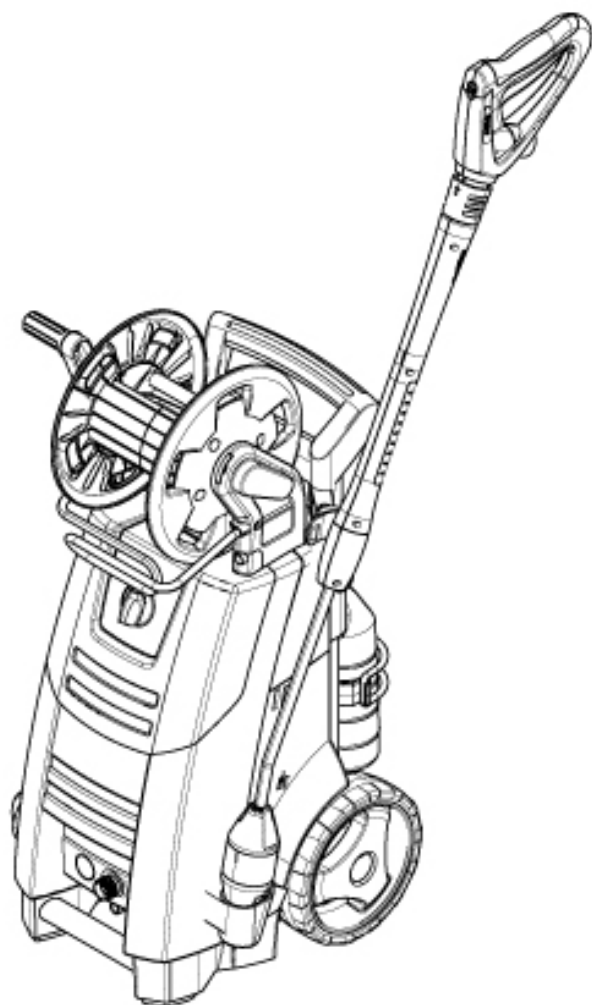

www.wap-nilfisk-alto-shop.de

Weiterblättern zur Ersatzteilliste →

PARTS LIST

2024.09.02

NILFISK

TABLE OF CONTENTS

Overview front.....	1
Overview back.....	3
Motor pump unit - X.....	5
Hose reel.....	7
Default accessories.....	9