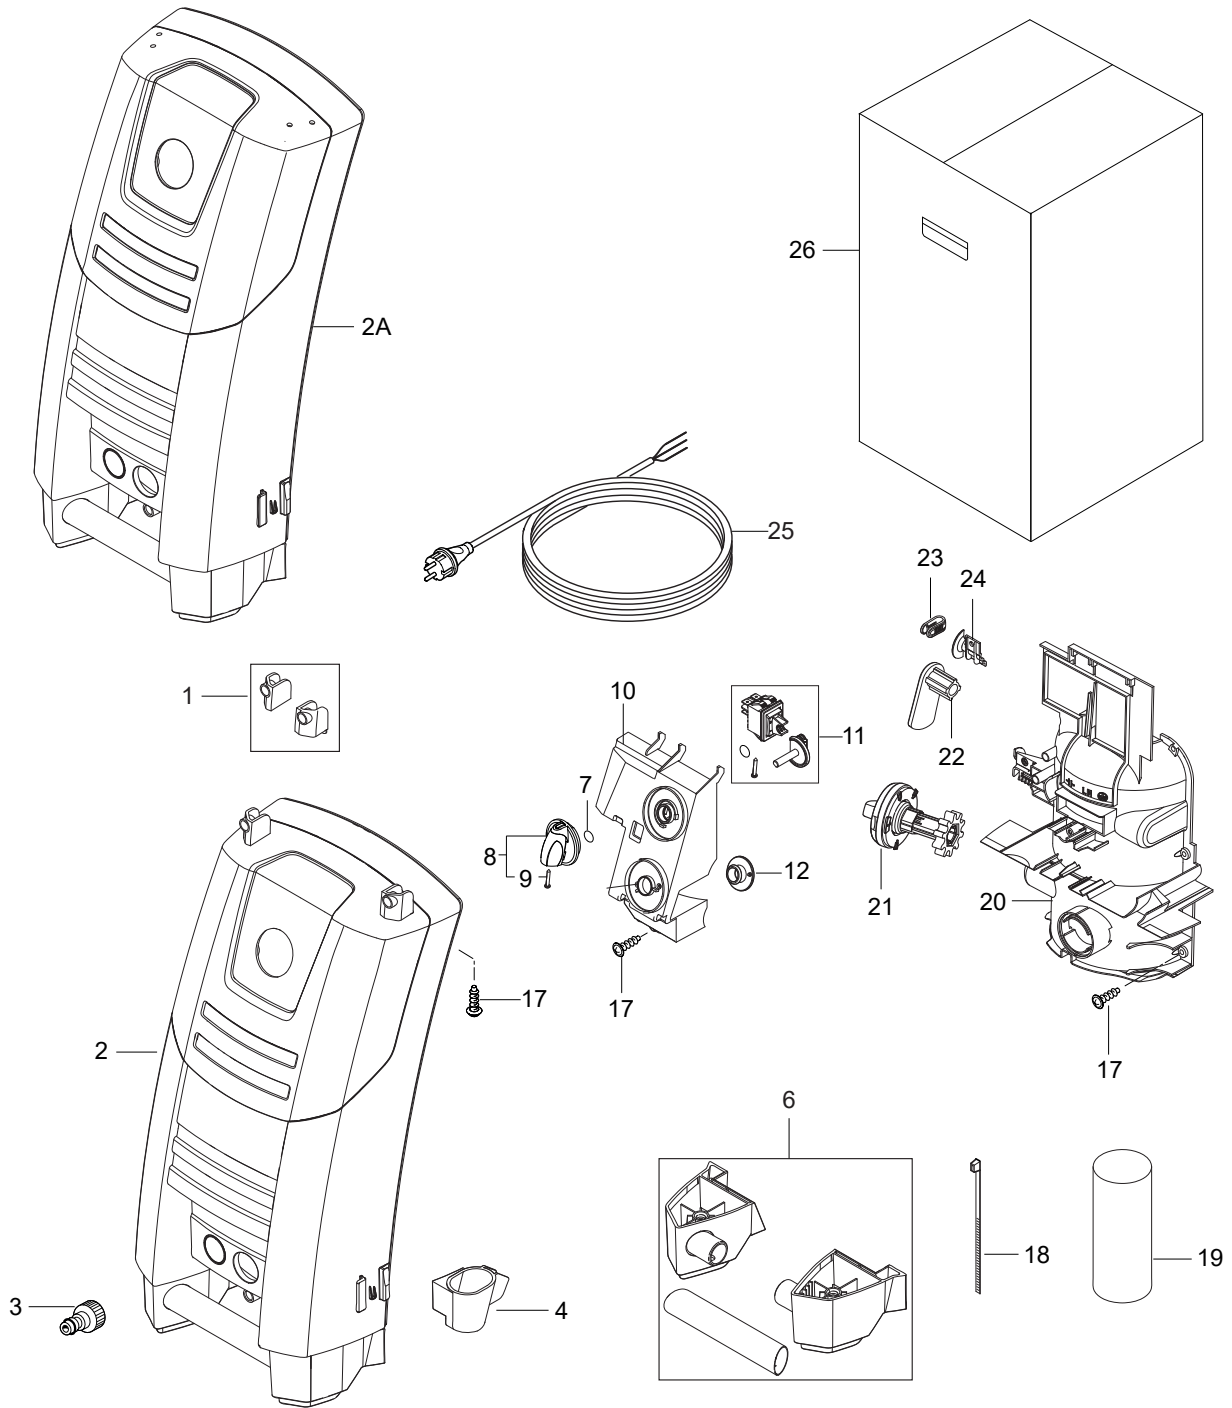

www.wap-nilfisk-alto-shop.de

Weiterblättern zur Ersatzteilliste →

PARTS LIST

2024.09.02

NILFISK

TABLE OF CONTENTS

Overview front.....	1
Overview back.....	3
Motor pump unit - X.....	5
Hose reel.....	7
Default accessories.....	9

Pos.	Artikel-Nr.	Menge	Variante	Notes
1	128500146	1	Halter	
2	128501668	1	FRONT CABINET KIT WITH HOLE MC 2C	[1]
2A	128501667	1	FRONT CABINET KIT MC 2C	
3	1402809	1	Schlauchstutzen/Nippel	
4	128500228	1	Doppelstrahlrohrhalterung	
6	128500105	1	Traggriff	
7	9868	1	O-Ring 10x2,5	
8	909100204	1	Drehknopf 6x5 blau	
9	32526	1	Schraube BL- 2,9X19 B	
10	128501271	1	SWITCHBOX SP	
11	128500978	1	PRO MAIN SWITCH KIT	
12	128501672	1	RUBBER PLUG	
17	107141838	10	SCHRAUBE K50X18 WN1451 SCHWARZ TORX 20	
18	1814741	2	Kabelbinder	
19	128500148	1	Kondensator 50 µF 450 V	
20	128501276	1	MOTOR SHIELD FRONT SP	
21	128501673	1	KNOB FLOW REGULATION BLACK	
22	128500155	1	Kabelhaken drehbar	
23	128500122	1	Kabelhalter	
24	128500121	1	Tülle	
25	128500123	1	Anschlussleitung Europa	
25	128500125	1	Anschlussleitung GB	[2]
25	128500896	1	PVC CABLE W.PLUG EU SP	
25	128500899	1	PVC CABLE W.PLUG 5000 GB SP	
25	128501649	1	POWER CABLE WITH PLUG CH	
25	128500900	1	PVC CABLE W.PLUG AU/NZ SP	
26	128500223	1	BOX POSEIDON2 10Stück SP	