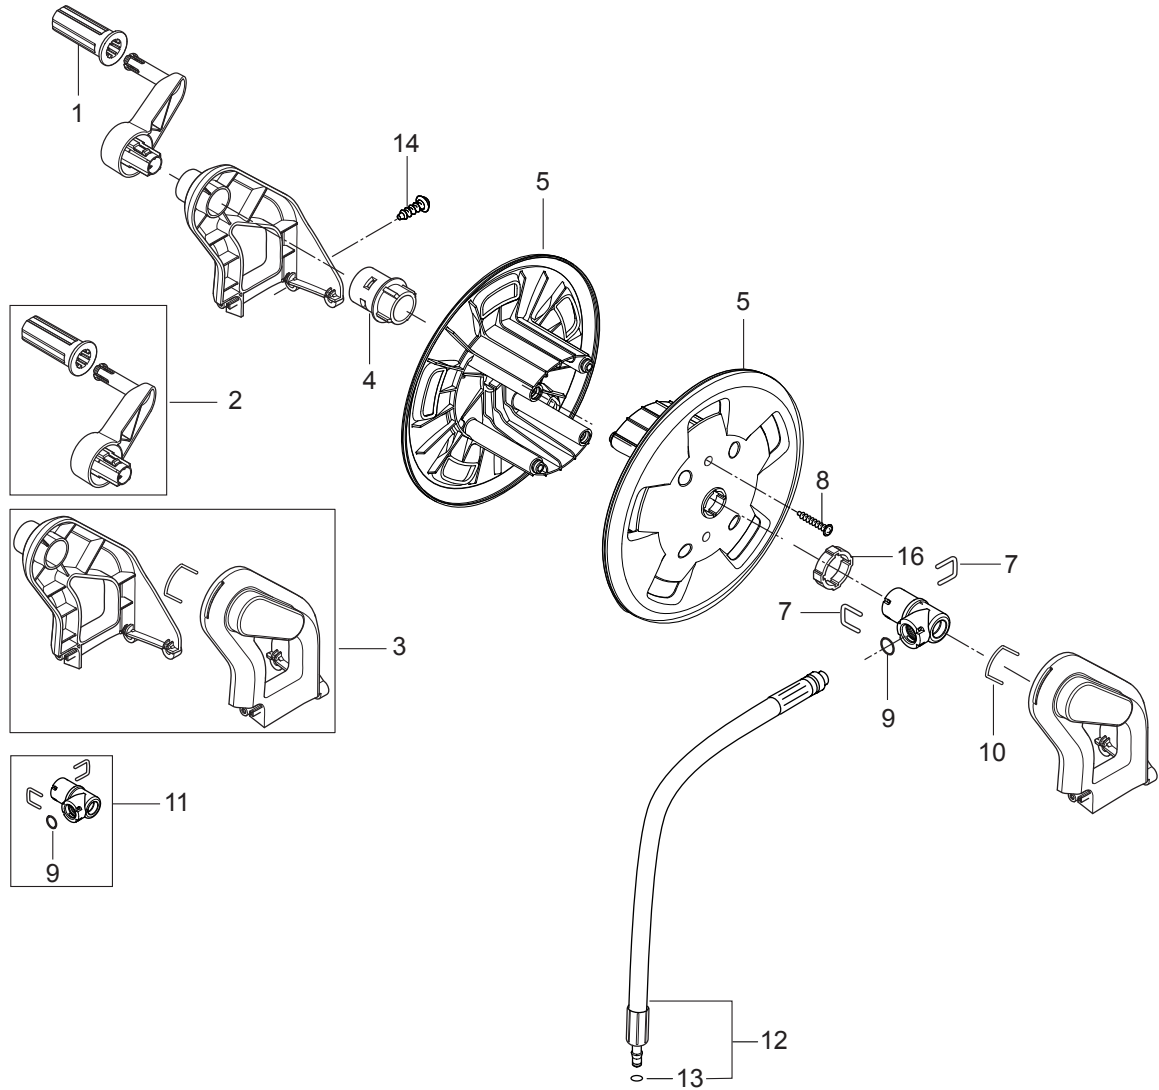

Part Notes:

- [1] - MC 2C-150/650
- [2] - 120-520, 140-610
- [3] - MC 2C-140/610
- [4] - MC 2C-120/520
- [5] - MC 2C-150/650, MC 2C-150/650
- [6] - MC 2C-120, MC 2C-150
- [7] - MC 2C-140

Pos.	Artikel-Nr.	Menge	Variante	Notes
1	128500750	1	HANDLE GRIB	
2	128500751	1	HANDLE FOR HOSE REEL PRO	
3	128500164	1	Führung	
4	128500869	1	AXLE FOR HOSE REEL	
5	6528570	2	Trommel	
7	6526487	2	Bügel	
8	128500595	2	SCREW K50X35 WN1452 BLACK TORX	
9	3002144	1	O-Ring 14,3 X 2,4 SMS	
10	127440229	1	Bügel	
11	127440011	1	Anschlussstück	
12	128500166	1	Hochdruckschlauch DN 6, 675 mm	
13	3004108	1	O-Ring 5,28X1,78	
14	107141838	2	SCHRAUBE K50X18 WN1451 SCHWARZ TORX 20	
16	128500167	1	Scheibe	