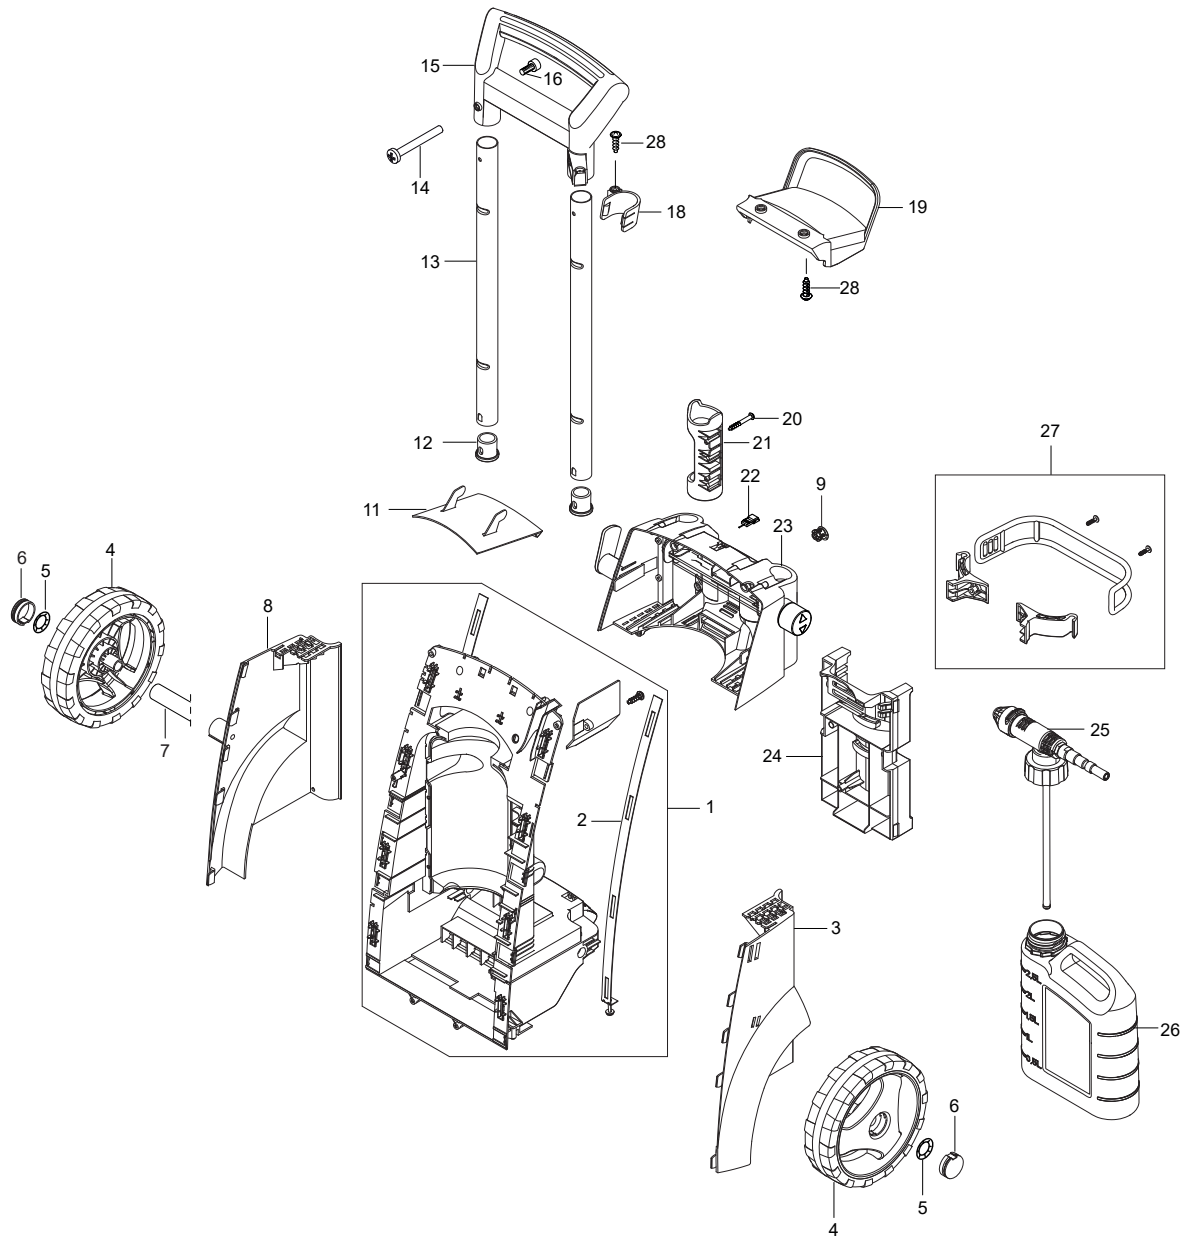

Pos.	Artikel-Nr.	Menge	Variante	Notes
1	128501279	1	CHASSIS BLACK COMPLETE SP	
2	128500128	2	Schiene	
3	128501327	1	SIDE BUMPER LEFT BLACK	
4	128500107	1	Rad. 200 mm	
5	11710	2	Klemming 15	
6	128500118	2	Kappe	
7	6522842	1	Achse	
8	128500116	1	seitl. Abdeckung. rechts	
9	128501674	1	PLASTIC PLUG	
11	128500135	1	Platte	
12	128500134	2	Stopfen	
13	128500133	2	Rohr	
14	128500130	1	Mutter M4X35 SP	
15	128500205	1	Handgriff	
16	128500132	2	Schraube M4X8 DZN7985	
18	128500143	1	Aufnahme oben	
19	128500144	1	Schlauchhalter	[1]
20	128500203	1	Schraube K50x45 WN1451	
21	128500136	1	Halter	
22	6520844	1	Reinigungsnadel	
23	128500207	1	Zubeh+rhalterung XT	
23	128500160	1	Zubehörhalterung	
24	128501675	1	REAR COVER INSERT	
25	106408234	1	NILFISK-ALTO Schaumsprühe	
27	128501678	1	RUBBER STRAP KIT 2.5L	
28	1814732	3	Ejotschraube KB50x18	
26	107141635	1	Reinigungsmitteltank	

Part Notes:

[1] - Not for machines with hose reel