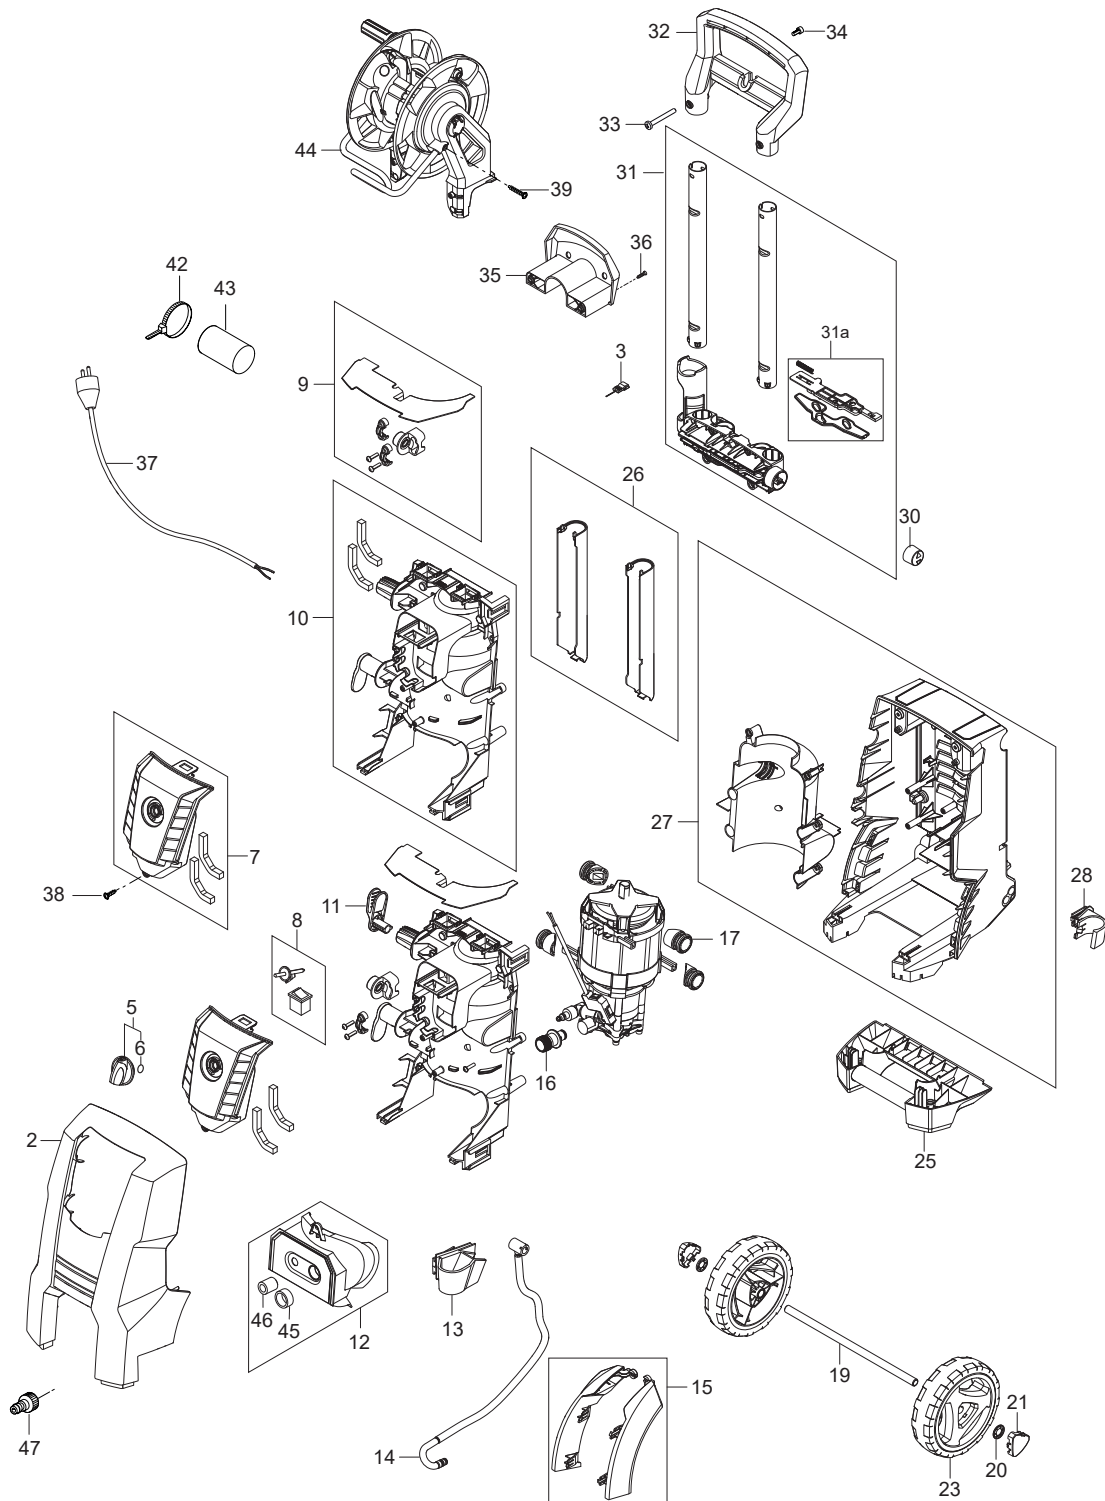

www.wap-nilfisk-alto-shop.de

Weiterblättern zur Ersatzteilliste →

PARTS LIST

2024.09.25

NILFISK

TABLE OF CONTENTS

Overview	1
Motor pump	3
Hose reel	5

Pos.	Artikel-Nr.	Menge	Variante	Notes
NS	128500989	1	10PCS 4C BOX E145.4-9	
NS	128500990	1	10PCS 4C BOX E150.2-10 XTRA	
2	128501159	1	FRONT CABINET W. PRINT E145.4	
2	128501160	1	FRONT CABINET W. PRINT E150.2	
3	6520844	1	Reinigungsnadel	
5	128500547	1	DREHKNOPF BLAU	
6	9868	1	O-Ring 10x2,5	
7	128500928	1	SWITCH BOX	
8	128500507	1	EA-Schalter inkl. Achse	
9	128500815	1	CABLE RELIFE KIT	
10	128500927	1	FRONT STRUCTURAL WITH GASKET	
11	128500549	1	Kabelhaken	
12	128500550	1	Ein-/Auslass Abdeckung schwarz standard	
12	128500551	1	Ein-/Auslass Abdeckung schwarz Xtra	
13	128500512	1	Lanzenhalter	
14	128500513	1	HD-Verbindungsschlauch X-Tra Consumer HD	
15	128500514	1	Radkästen	
16	128500515	1	Wassereinlass NA01	
17	128500604	4	VIBRATION DAMPER	
19	128500517	1	Radachse	
20	127440210	1	Sprengring Set	
21	128500552	1	Radkappe	
23	128500553	1	Rad	
25	128500520	1	Fußstück	
26	128500521	1	Abdeckung Teleskopgriff (Set)	
27	128500522	1	Hintere Abdeckung E130	
28	128500523	1	HALTERUNG FÜR LANZE OBEN	
30	128500554	1	HANDLE LOCK BUTTON BLUE	
31	128500931	1	HANDLE TUBE AND ACC STORAGE	
31a	128500932	1	SPRING FOR LOCK	
32	128500527	1	Handgriff	
33	128500528	1	NUT FOR HANDLE LOCK	
34	128500529	1	SCHRAUBE M4X8 ISO7045 A2-50-H PH	
35	128500530	1	HD-Schlauchhaken	
36	1814732	2	Ejotschraube KB50x18	
37	128500822	1	POWER CABLE EU	
37	128500823	1	POWER CABLE UK	
37	128500881	1	POWER CABLE PVC AU/NZ	[1]
38	107141838	33	SCHRAUBE K50X18 WN1451 SCHWARZ TORX 20	
39	128500595	2	SCREW K50X35 WN1452 BLACK TORX	
42	1814741	1	Kabelbinder	
43	128500636	1	Kondensator 25µF 500V	
43	128500795	1	CAPACITOR 25MF W PY PLUG	
44		1	Hose reel complete	[2]
45	128500578	1	INLET GASKET	
46	128500579	1	OUTLET GASKET	
47	106404529	1	GARDENA COUPLING MALE 3/4	
NS	128501129	1	10 PCS 4C BOX DP E130.3 E140.3	