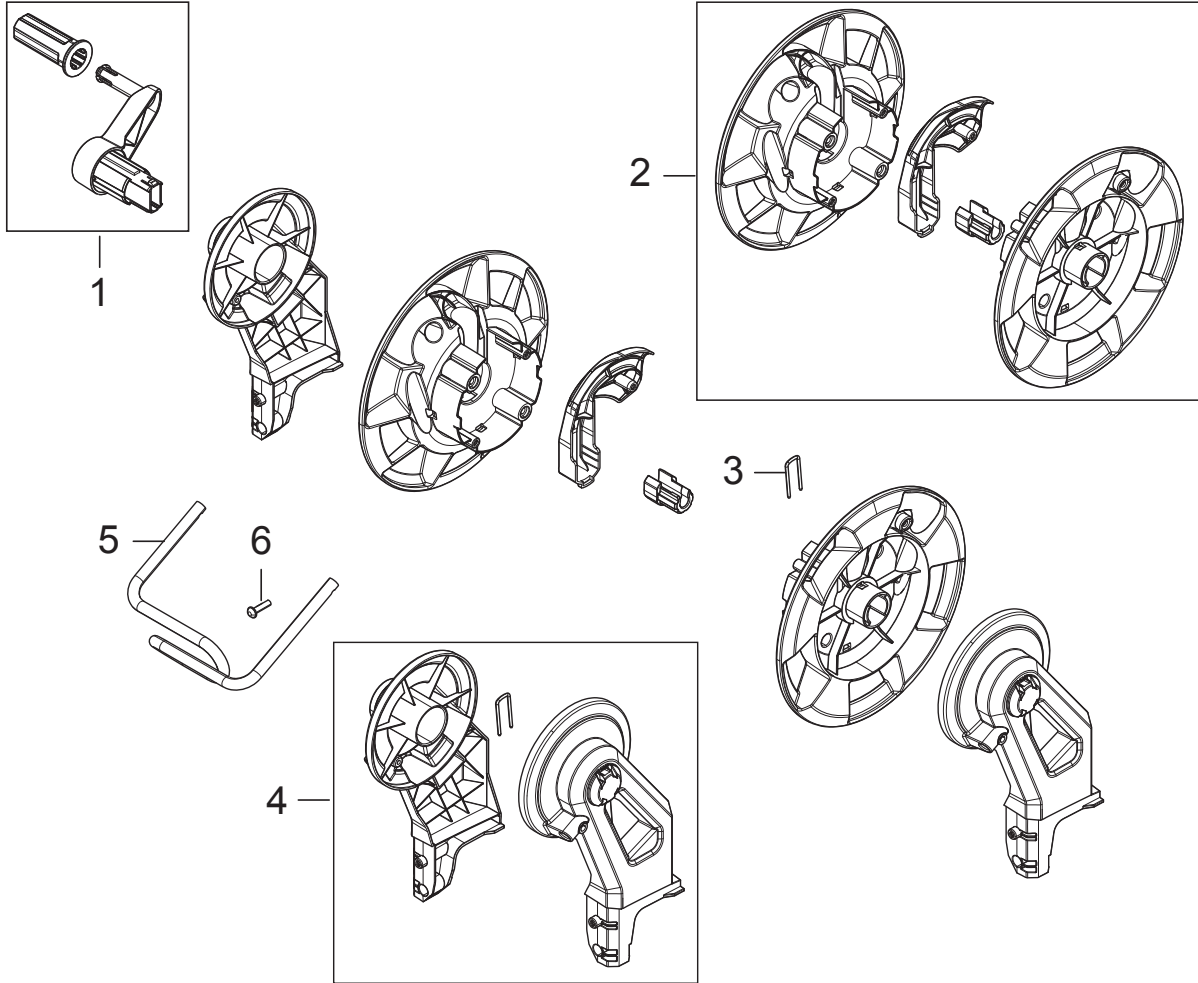

Pos.	Artikel-Nr.	Menge	Variante	Notes
0	128500531	1	HOSE REEL COMPLETE	
1	128500590	1	Kurbel	
2	128500591	1	Schlauchtrommel kit	
3	128500592	1	LOCK KIT	
4	128500593	1	Schlauchtrommelhalter	
5	128500594	1	HOSE GUIDE BRACKET	
6	128500595	2	SCREW K50X35 WN1452 BLACK TORX	
7	107141838	2	SCHRAUBE K50X18 WN1451 SCHWARZ TORX 20