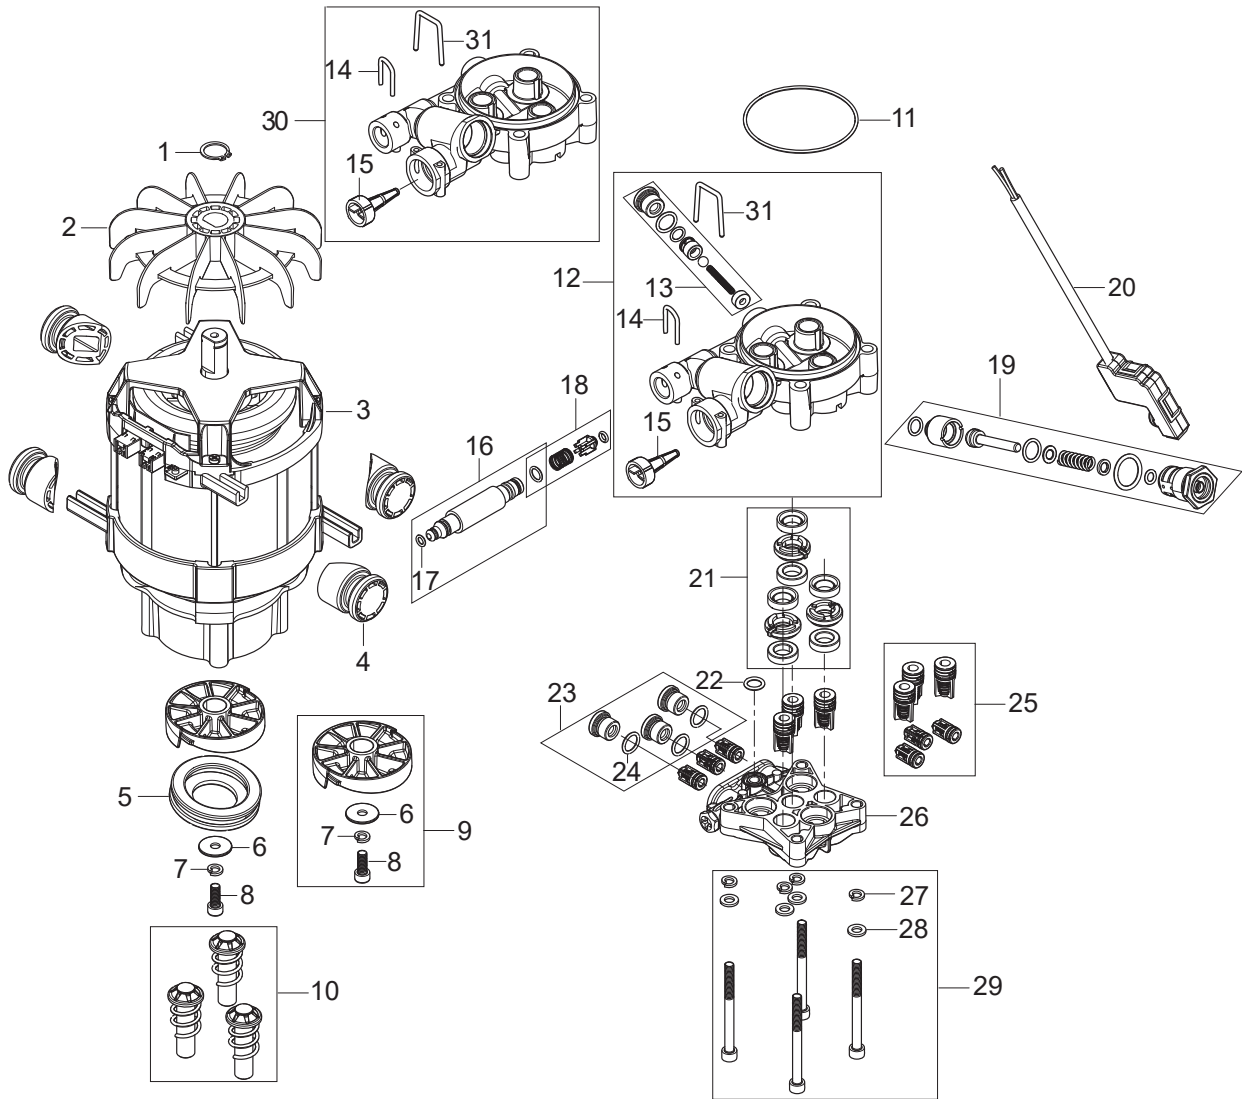

Pos.	Artikel-Nr.	Menge	Variante	Notes
1	127500051	1	Sicherungsring	
2	127500040	1	Lüfterrad	
3	128500601	1	MOTOR 230V/50HZ 2.1KW	
4	128500604	4	VIBRATION DAMPER	
5	128500605	1	THRUST BALL BEARING	
6	127130066	1	Beilagsscheibe D22X6,4X1,	
7	127500050	1	Federscheibe	
8	128500608	1	SCREW M6X16 10.9 FZB ISO4762	
9	128500615	1	Satz Taumelscheibe 10,3 Grad	
10	128500616	1	PISTON COMPLETE KIT 3PCS	
11	127440078	1	O-Ring 72x2 SH90	
12	128500618	1	Zylinderblock Consumer HDR	
13	128500619	1	Easy Start Kit	
14	128500620	1	U-PIN OUTLET	
15	128500195	1	Sieb	
16	128500622	1	Ausgangstück Schnellverschluss	
17	3004304	1	O-Ring 5,1x1,6 Viton	
18	128500624	1	Rückschlagventil	
19	128501513	1	START/STOP VALVE D.2.95 - REV. 2 - NA01	[1]
20	128500628	1	MICROSWITCH BOX COMPLETE	[2]
21	128500993	1	Dichtungssatz Kolben	
22	128500630	1	O-RING 10.0X2.2 NBR 90	
23	128500851	1	PRESSURE VALVE PLUG KIT	
24	127440085	3	O-RING 11.7X2.0 SH90	
25	128500855	1	INLET OUTLET VALVE 6PCS	
26	128501323	1	CYLINDERHEAD AND SCREW	
27	127500029	4	Beilagsscheibe	
28	127500050	4	Federscheibe	
29	127500071	1	SCHRAUBE M6X70 DIN 912 4STÜCK	
30	128500634	1	CYLINDERBLOCK KIT	
31	128500675	1	U-PIN INLET	

Part Notes:

- [1] - TSB-CON-HPW-2019-001 - Excellent-Dynamic -start-stop system
  DE TSB-CON-HPW-2019-001 Excellent Dynamic Start-Stop System
- [2] - TSB-CON-2022-006 Dynamic platform microswitch