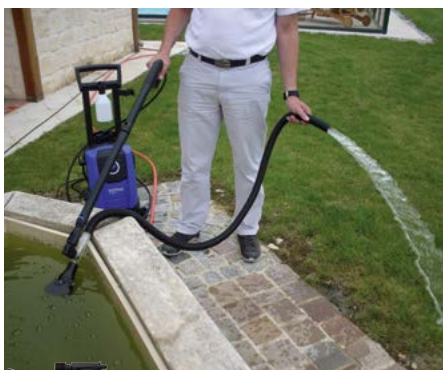

Erweitern Sie den Einsatzbereich Ihres Hochdruckreinigers

Gartenmöbel, Fahrräder, Terrassen, Balkone, Pflastersteine und Fassaden leben länger, wenn man sie regelmäßig reinigt. Mit dem richtigen Zubehör für Ihren Hochdruckreiniger ist es möglich, auf einfache und schnelle Weise alles rund um's Haus sauber zu halten. Mit unserem Click&Clean System lässt sich sämtliches Zubehör schnell und einfach anschließen. Für jeden Anwendungszweck steht eine große Auswahl zur Verfügung. Wenn man das Auto von Schmutz befreit, wird nicht nur das Fahrvergnügen erhöht, sondern auch der Wert und die Langlebigkeit. Mit unserer breiten Palette an nützlichem Zubehör reinigen Sie Stellen, die eine Waschstraße nicht erreicht. Natürlich können Sie dieses Zubehör auch für Ihr Wohnmobil, Motorrad, Fahrrad, Anhänger und vieles mehr verwenden.

Power Patio Terrassenreiniger

Multibürste

Teleskoplanze

Wasserabsaug-Set

Fahrzeuginnenbürste

Fahrzeuginnendüse

Super Schaumprüher

Fahrzeugreinigung-Set

Saugschlauch

	C 110.7-5 X-tra	Core 130-6 PowerControl PCA	Core 140-8 PowerControl IH PCA	Core 150-10 PowerControl PA	E 145.4-9 PAD X-tra	Excellent 160-10	Premium 180-10	Premium 190-12	Artikelnummer
Teleskoplanze	<input type="checkbox"/>	<input type="checkbox"/>	<input type="checkbox"/>	<input type="checkbox"/>	<input type="checkbox"/>	<input type="checkbox"/>	<input type="checkbox"/>	<input type="checkbox"/>	128470040
Teleskopstrahlrohr bis zu 4,2 m, Reinigungsmittelsaugung und -dosierung, 2 Niederdruckdüsen, Schnellschlusskupplung									