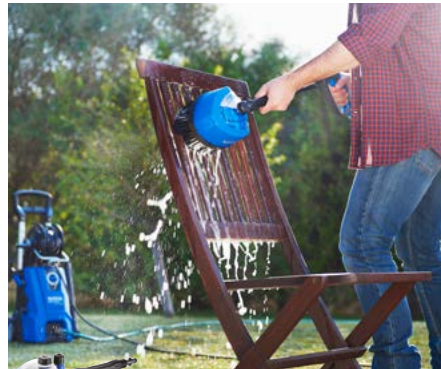

Multibürste