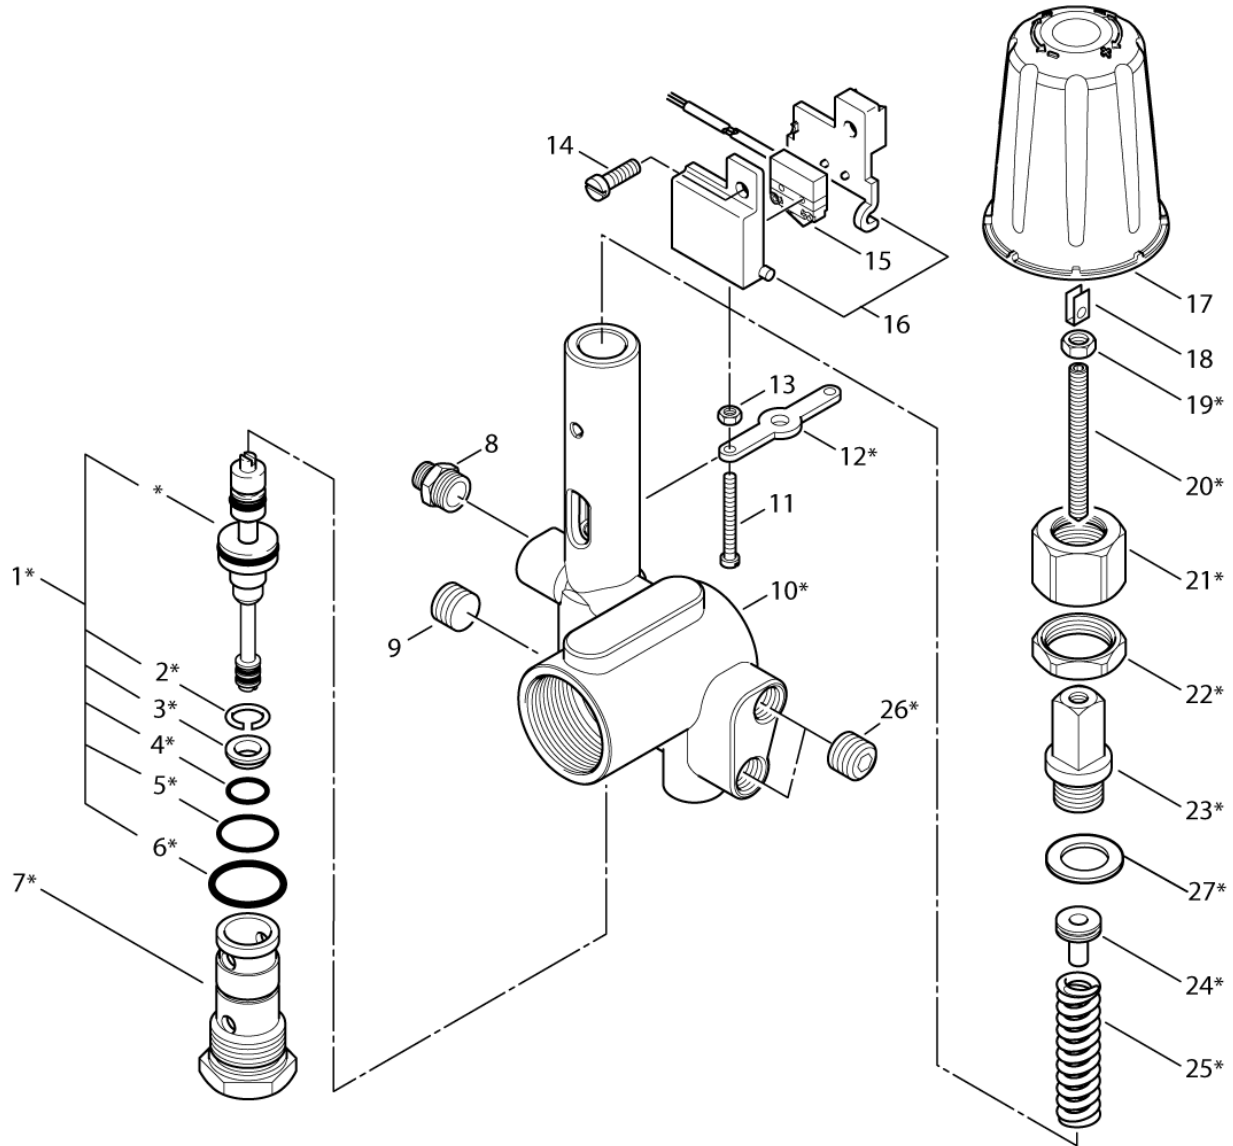

Pos.	Artikel-Nr.	Menge	Variante	Notes
1	64314	1	Reparatursatz Steuerkolben	[1]
2	909100001	1	Sprengring 14	[1]
3	62708	1	Ventilsitzring	[1]
4	49461	1	O-Ring 11x1,5	[1]
5	9523	1	O-Ring 17x1,5	[1]
6	32091	1	O-Ring 21x2	[1]
7	64301	1	Hohlschraube	[1]
8	1230	1	Verbindungsstück	
9	33047	1	Verschlussschraube	
10	301000787	1	Gehäuse	[1]
11	101117739	1	Flachkopfschraube	
12	62717	1	Hebel	[1]
13	2759	1	Sechskantmutter M4 ISO 4032 -8 zn	
14	3349	1	Zylinderschraube M5x16	
15	301000952	1	Schalter	
16	62401	1	Halter	
17	301000804	1	Drehgriff	
18	63946	1	Federmutter 4,8x3	
19	3136	1	Sechskantmutter M6 ISO 4032 zn	[1]
20	62711	1	Gewindestift M6x60	[1]
21	62710	1	Überwurfmutter	[1]
22	62696	1	Sechskantmutter M24x1,5x	[1]
23	62712	1	Hohlschraube	[1]
24	62695	1	Federhalter	[1]
25	40972	1	Feder	[1]
26	6262	2	Verschlussschraube R1/4	[1]
27	103004451	1	Scheibe	[1]
99	301000904	1	REGELSICHERHEITSBLOCK	[2]

Part Notes:

- [1] - *
- [2] - consisting of: *