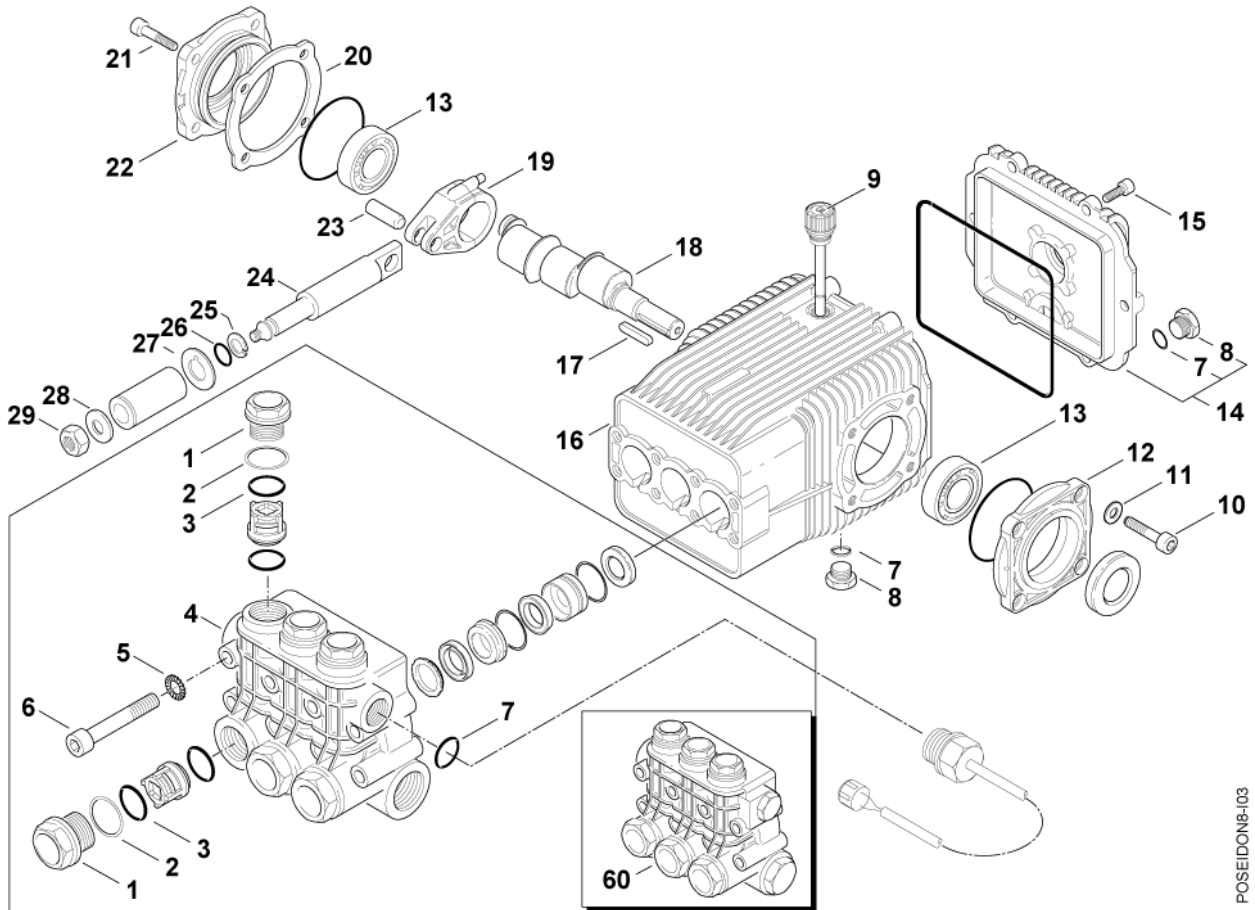

POSEIDON8-103

Pos.	Artikel-Nr.	Menge	Variante	Notes
0-	200060	1	Öl Schmier- SAE 1Liter 1	[1]
1	301002025	6	Verschraubung	
2	301002043	6	Tragring 25,5X22	
3	3000825	12	O-Ring 20,24x2,62	
4	301002027	1	Ventilblock	[2]
4	106404435	1	Zylinderkopfkit +20	[3]
4	301002813	1	Zylinderkopf N8 Pumpe	[4]
5	909100367	8	Sicherungsscheibe D10	
6	13860	8	Zylinderschraube M10x80	
7	56554	3	O-Ring 14x1,78	
8	301001135	2	Verschlussschraube	
9	301001460	1	Ölmesstab	
10	3928	4	Schraube M8x30	
11	2798	4	Federring 8	
12	301002031	1	Deckel Lager 80X80	
13	64361	2	Wälzlager 32206	
14	301002036	1	Abdeckung	
15	4697	6	Zylinderschraube M6x16	
16	301002037	1	Gehäuse	
17	40312	1	Passfeder 8x7x40 A Din 6	
18	301002038	1	Kurbelwelle	[5]
18	107140330	1	Kurbelwelle	[6]
18	301002821	1	Kurbelwelle	[4]
19	301002047	3	Pleuel	
20	301002032	1	Einstellscheibe 80X80	
20	301002034	1	Einstellscheibe 80X80	
20	301002033	1	Einstellscheibe 80X80	
20	301002035	1	Einstellscheibe 80X80	
21	2788	4	Zylinderschraube M8x16	
22	301002030	1	Lagerdeckel	
23	301002044	3	Bolzen	
24	301002046	3	Kolbenführung	
25	301002048	3	Stützring 13x10x1	
26	6480286	3	O-Ring 9,25x 1,78	
27	301002045	3	Distanzstück	[7]
27	301002820	3	Abstandsstück N8-Pumpe	[4]
28	301002042	3	Scheibe 18,5X 8X1	
29	909100376	3	Sechskantmutter M8X5	
60	301002822	1	Zylinderkopf	[4]
60	106404438	1	Ventilblock Kit +20	[3]
60	301002029	1	Ventilblock komplett	[2]
99	106404434	1	Pumpe N8.21.20	[8]
99	106404433	1	Pumpe XW26.15	[9]
99	301002537	1	PUMP N8 36.15 N 36.5 L/MIN 150BAR	[4]
99	107140939	1	PUMPE	[2]

Part Notes:

1. [1] - 2,15L - OIL TYPES_QUANTITY for HPW_APRIL 2017
   [2] - POSEIDON 8-111 / MC 8P 180/2100
   [3] - 8-75, 8-82
   [4] - POSEIDON 8-125 / MC 8P 160/2500
   [5] - 8-82,
   POSEIDON 8-111 / MC 8P 180/2100
   [6] - 8-75
   [7] - 8-75, 8-82, POSEIDON 8-111 / MC 8P 180/2100
   [8] - GUARANTEE DATE EXPIRED
   8-75
   [9] - 8-82