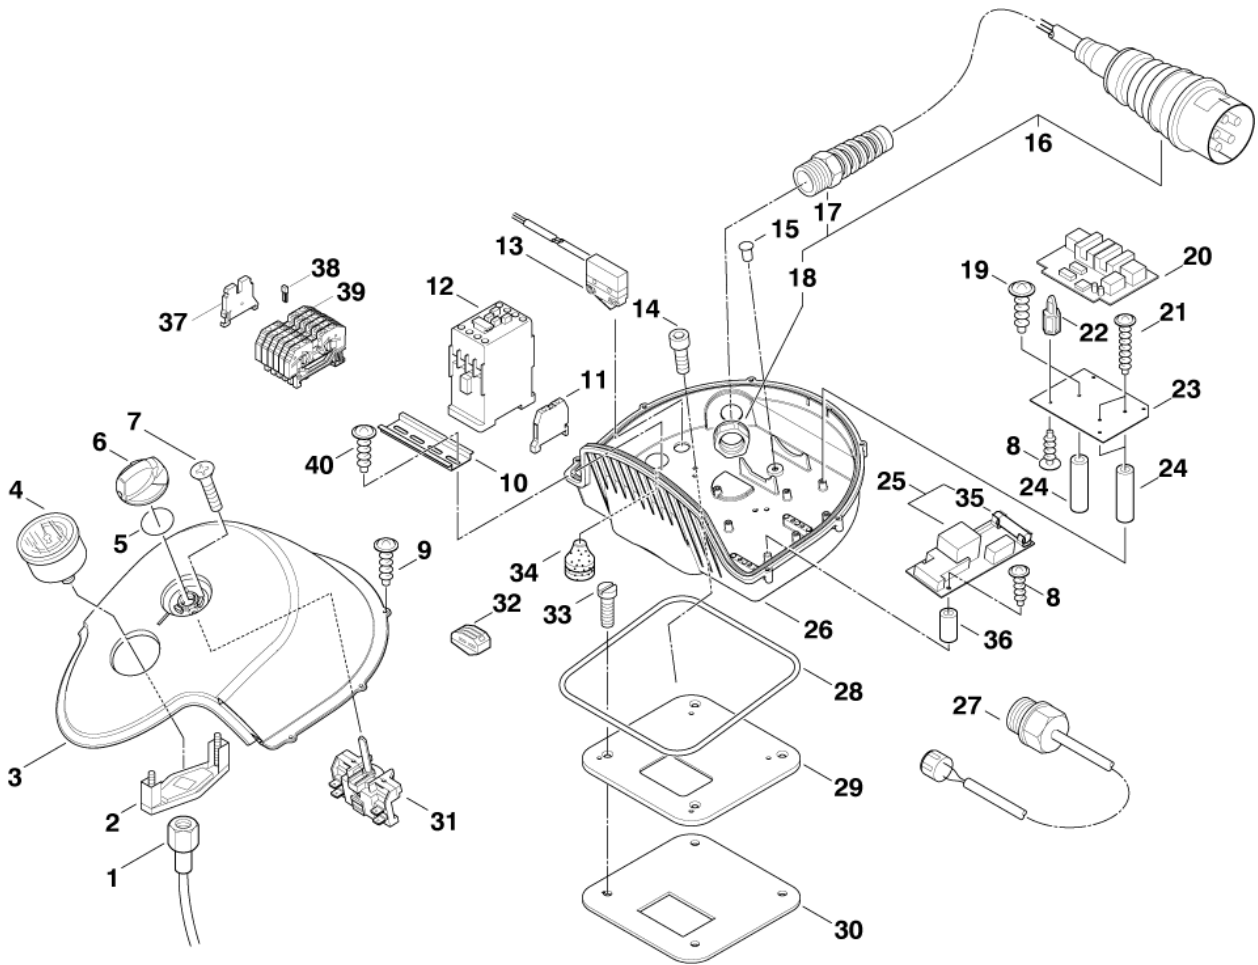

[4] - 8-75, 8-82

[5] - 8-125, 8-125ST

Pos.	Artikel-Nr.	Menge	Variante	Notes
1	301002672	1	HD-Schlauch DN4X410	
2	301002671	1	Klemmbügel f. Manometer-	
3	301002622	1	Schaltkastenoberteil POSEIDON 8	
4	49473	1	Manometer	
5	9868	1	O-Ring 10x2,5	
6	909100204	1	Drehknopf 6x5 blau	
7	18274	2	Senkschraube M4x12	
8	909100046	10	Schraube 4x8	
9	1814585	6	Schraube 3x12	
10	22290	1	Tragschiene 1 m	
11	3817483	1	Klemmleiste	
12	103822308	1	SCHÜTZ CJX2-D25 25A 400V 3P+NO	
13	301000952	1	Schalter	
14	2777	4	Zylinderschraube M4x10 ISO1207 4.8St/zn	
15	301001219	1	Stopfen d 6,0 x d 8,0x5,4	
16	301001845	1	Netzkabel H07RN-F	
17	909100043	1	Kabelverschraubung	
18	909100019	1	Sechskantmutter M20x1,5 EN 50262 PA	
19	5190	1	Blechschrabe 4,8x13 C-H ISO 7049 zn	
20	301001743	1	Elektronik Sanftanlauf	[1]
21	11255	2	Schraube 3,5x30	
22	4600771	4	DISTANCE PIECE	[2]
23	301002616	1	Montageplatte 145x103x3	[3]
24	301002624	3	Abstandshülse d 13x d 7,3	[3]
25	301002620	1	Steuerelektronik Std.	[4]
25	301003097	1	Steuerelek. POSEIDON 8	[5]
26	301002674	1	Grundplatte f. Schalter	
27	301002621	1	Thermosicherung 65 Grad	
28	101406054	1	Dichtung	
29	301002539	1	Montageplatte f. Schalt-	
30	301002615	1	Dichtung	
31	301001058	1	Schalter	
32	301001229	6	Klemmleiste	
33	2776	4	Senkschraube M4x10	
34	3803764	1	Stopfbuchse TET 5-7C	
35	301000263	1	Sicherung	
36	101814812	2	Scheibe	
37	103821922	1	Abschlussplatte	
38	103822051	1	Querbrücker 41A	[6]
39	103822050	6	Kabelterminal 6mm2	[7]
40	101814810	2	Schraube 4,8X9,5	