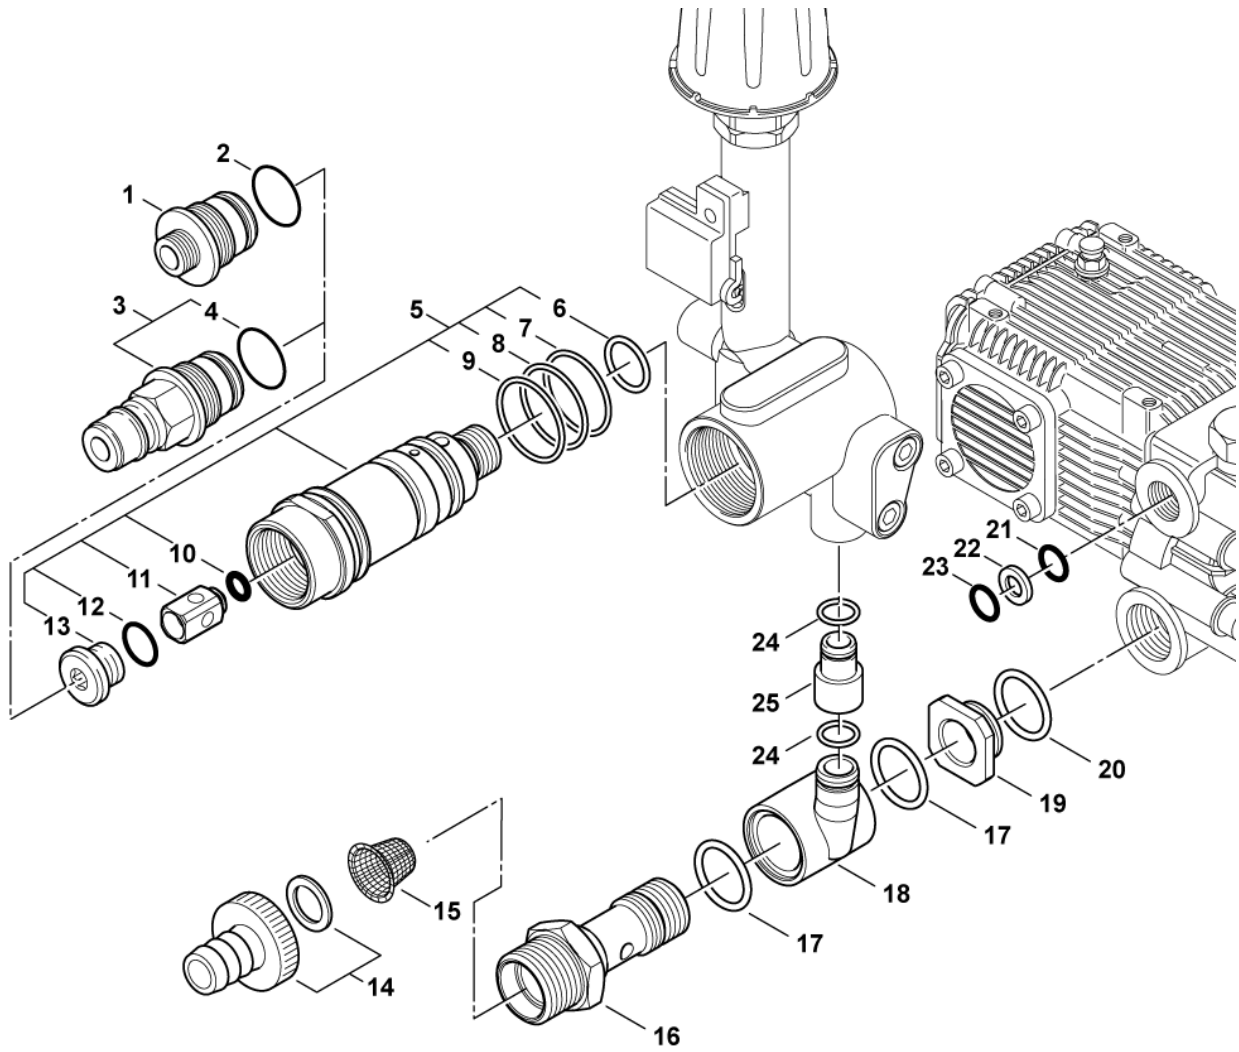

Pos.	Artikel-Nr.	Menge	Variante	Notes
1	64314	1	Reparatursatz Steuerkolben	[1]
2	909100001	1	Sprengring 14	[1]
3	62708	1	Ventilsitzring	[1]
4	49461	1	O-Ring 11x1,5	[1]
5	9523	1	O-Ring 17x1,5	[1]
6	32091	1	O-Ring 21x2	[1]
7	64301	1	Hohlschraube	[1]
8	1230	1	Verbindungsstück	
9	33047	1	Verschlussschraube	
10	301000787	1	Gehäuse	[1]
11	101117739	1	Flachkopfschraube	
12	62717	1	Hebel	[1]
13	2759	1	Sechskantmutter M4 ISO 4032 -8 zn	
14	3349	1	Zylinderschraube M5x16	
15	301000952	1	Schalter	
16	62401	1	Halter	
17	301000804	1	Drehgriff	
18	63946	1	Federmutter 4,8x3	
19	3136	1	Sechskantmutter M6 ISO 4032 zn	[1]
20	62711	1	Gewindestift M6x60	[1]
21	62710	1	Überwurfmutter	[1]
22	62696	1	Sechskantmutter M24x1,5x	[1]
23	62712	1	Hohlschraube	[1]
24	62695	1	Federhalter	[1]
25	40972	1	Feder	[1]
26	6262	2	Verschlussschraube R1/4	[1]
27	103004451	1	Scheibe	[1]
99	301000904	1	REGELSICHERHEITSBLOCK	[2]

Part Notes:

- [1] - \*
- [2] - consisting of: \*

Pos.	Artikel-Nr.	Menge	Variante	Notes
1	64224	1	Hohlschraube	
2	32091	1	O-Ring 21x2	
3	64236	1	Konverter M27x1,5	[1]
3	65797	1	Konverter KEW Stecknippel	[2]
4	32091	1	O-Ring 21x2	
5	301002667	1	Hohlschraube	
6	16443	1	O-Ring 17,0 x 2,0 DIN 3770 NBR70	
7	64307	1	O-Ring 23,47x2,62	
8	64306	1	O-Ring 25,07x2,62	
9	64305	1	O-Ring 28,24x2,62	
10	9858	1	O-Ring 6,0 x 3,0 SMS 1586 NBR90	
11	6187135	1	Kolben	
12	16998	1	O-Ring 14x1,5	
13	64309	1	Verschlussschraube	
14	6577	1	"Schlauchanschluss 3/4""	[3]
15	101117926	1	Sieb	
16	62698	1	Anschlussstück	
17	24347	2	O-Ring 21,0 x 2,5 DIN 3770 FPM80	
18	301000778	1	Anschlussstück	
19	301001753	1	Reduzierstück G3/4-G1/2	
20	107318254	1	O-RING 24X2.0 NBR70	
21	32091	1	O-Ring 21x2	
22	301001750	1	Adapter 30X5	
23	16443	1	O-Ring 17,0 x 2,0 DIN 3770 NBR70	
24	13739	2	O-Ring 10,0 X2,0 DIN	
25	301001749	1	Adapter 20x14,8x30	