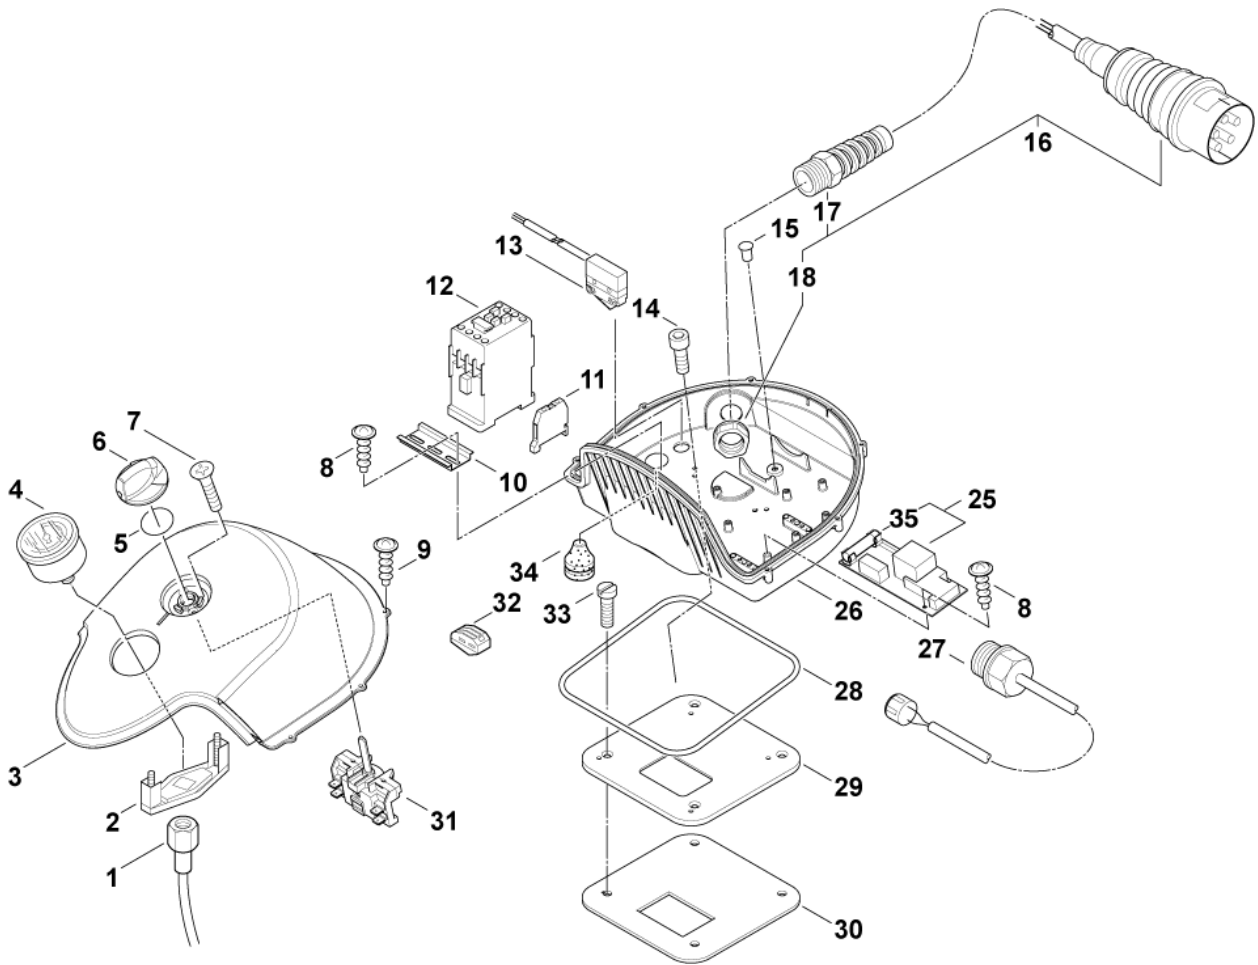

Pos.	Artikel-Nr.	Menge	Variante	Notes
1	301002672	1	HD-Schlauch DN4X410	
2	301002671	1	Klemmbügel f. Manometer-	
3	301002622	1	Schaltkastenoberteil POSEIDON 8	
4	49473	1	Manometer	
5	9868	1	O-Ring 10x2,5	
6	909100204	1	Drehknopf 6x5 blau	
7	18274	2	Senkschraube M4x12	
9	1814585	6	Schraube 3x12	
10	22290	1	Tragschiene 1 m	
11	3817483	1	Klemmleiste	
12	103822308	1	SCHÜTZ CJX2-D25 25A 400V 3P+NO	
13	301000952	1	Schalter	
14	2777	4	Zylinderschraube M4x10 ISO1207 4.8St/zn	
15	301001219	1	Stopfen d 6,0 x d 8,0x5,4	
16	301001845	1	Netzkabel H07RN-F	
17	909100043	1	Kabelverschraubung	
18	909100019	1	Sechskantmutter M20x1,5 EN 50262 PA	
25	301003097	1	Steuerelek. POSEIDON 8	
25	301002620	1	Steuerelektronik Std.	[1]
26	301002674	1	Grundplatte f. Schalter	
27	301002621	1	Thermosicherung 65 Grad	
28	101406054	1	Dichtung	
29	301002539	1	Montageplatte f. Schalt-	
30	301002615	1	Dichtung	
31	301001058	1	Schalter	
32	301001229	6	Klemmleiste	
33	2776	4	Senkschraube M4x10	
34	3803764	1	Stopfbuchse TET 5-7C	
35	301000263	1	Sicherung	
36	101814812	2	Scheibe	
37	103821922	1	Abschlussplatte	
38	103822051	1	Querbrücker 41A	[2]
39	103822050	6	Kabelterminal 6mm2	[1]
40	101814810	2	Schraube 4,8X9,5	

Part Notes:

1. [1] - GUARANTEE DATE EXPIRED
   [2] - STOCK COVERS GUARANTEE