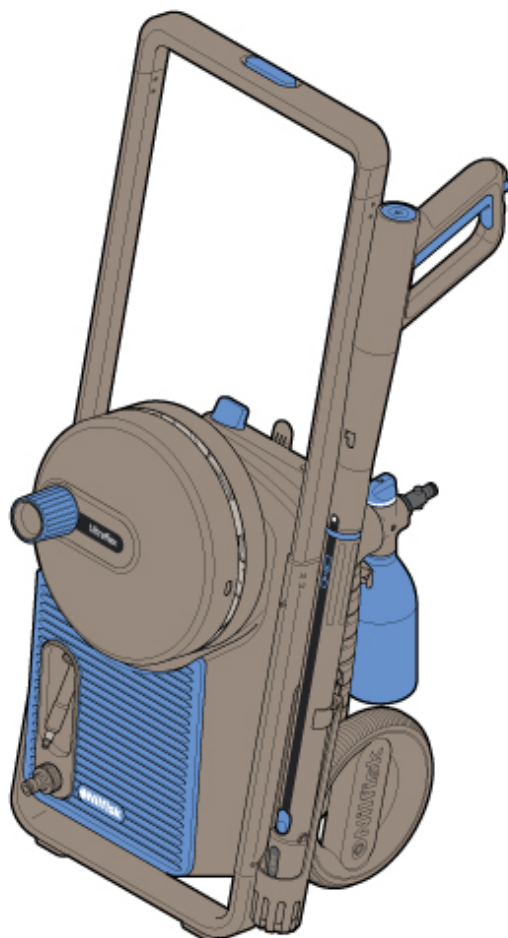

www.wap-nilfisk-alto-shop.de

Weiterblättern zur Ersatzteilliste 

PARTS LIST

2024.06.13

NILFISK

TABLE OF CONTENTS

Overview	1
Hose reel	3
Motor Pump	5
Accessories	7

Excellent 160