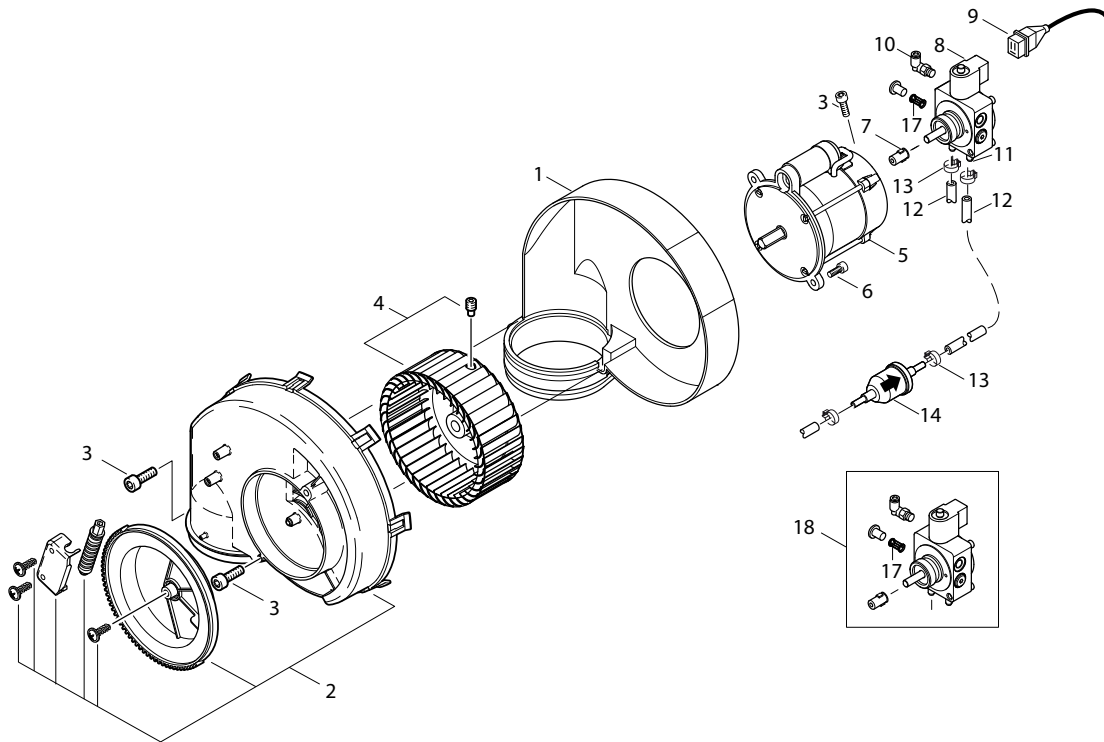

Pos.	Artikel-Nr.	Menge	Variante	Notes
1	301000495	1	Lüftergehäuse	
2	301000852	1	Abdeckung	
3	32535	3	Zylinderschraube M5x16	
4	301000889	1	Lüfterrad	[1]
4	301002126	1	Lüfterrad	[2]
5	107143096	1	MOTOR BURNER - 0.23KW/230V/50HZ/1PH	[1]
5	107143097	1	MOTOR BURNER 390W/200-240V/50/60HZ	[2]
6	4697	2	Zylinderschraube M6x16	
7	101117707	1	Verbindungskupplung	
8	3821089	1	Spule m. Mutter und Scheibe	
9	107143095	1	CABLE FOR SOLENOID VALVE 2X0.5	
10	101117706	1	Winkelverschraubung	
11	101117777	1	Schlauchverbindung zur Öl	
12	106408244	1	HOSE D6X2.5 - 5 METERS	
13	301001133	2	Schlauchklemme 10/7	
14	301002926	1	Filter 101X36.5X6 KU	
17	31001081	1	FILTER FOR OIL PUMP	
18	101117673	1	Ölpumpe komplett	

Part Notes:

1. [1] - MH 5M-210/1100 FA 400/3/50 Gerni, MH 5M-210/1100 FAX 400-230/3/50 NO, MH 6P-175/1250 FAX 400/3/50 EUMH 6P-200/1300 FAX 400/3/50 EU, MH 7P-180/1260 FA 400/3/50 EU
2. [2] - MH 5M-210/1100 FA 440-220/3/60 EXPT, MH 6P-210/1100 FA 200/3/50-60 JP, MH 6P-195/1350 FA 440-220/3/60 EXPT, MH 7P-180/1260 FA 200/3/50-60 JP