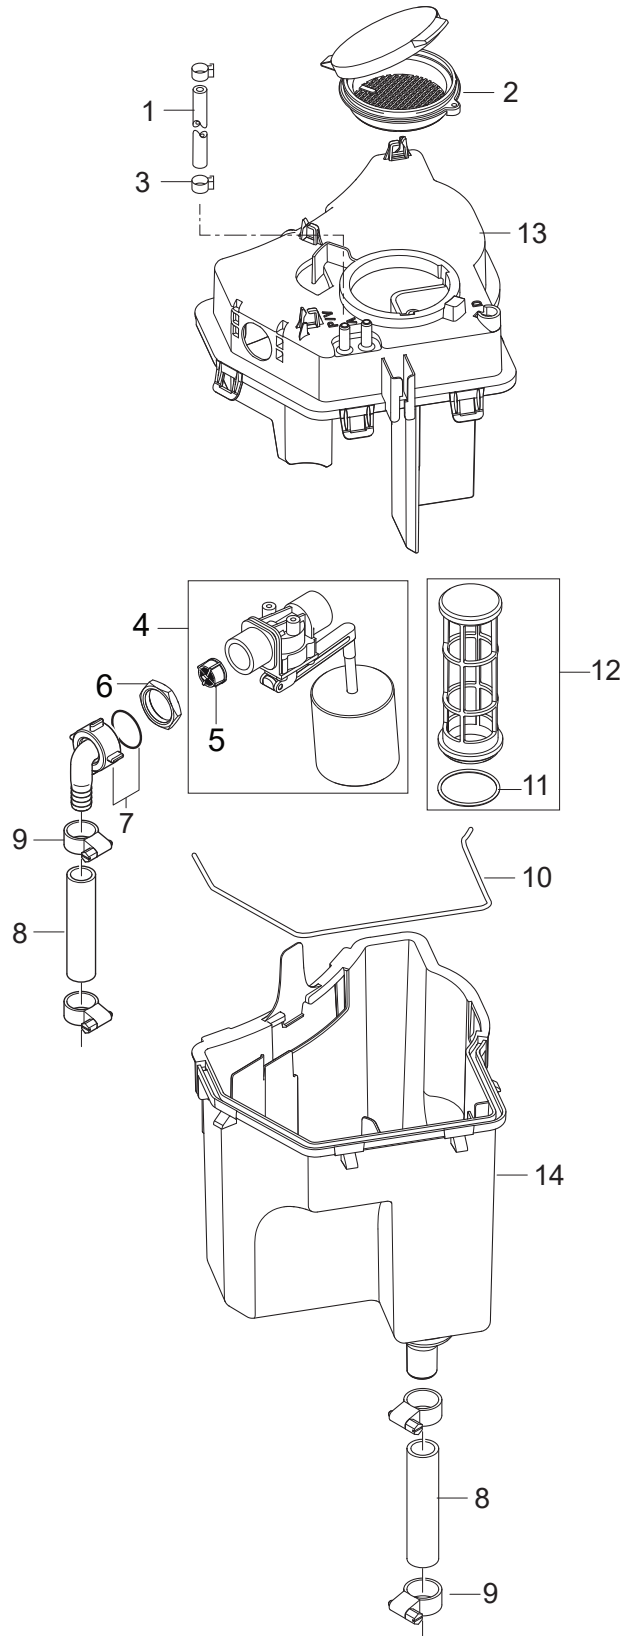

www.wap-nilfisk-alto-shop.de

Weiterblättern zur Ersatzteilliste →

PARTS LIST

2024.09.18

NILFISK

TABLE OF CONTENTS

Chassis large	1
Water break tank	3
Water inlet_FA	5
Cabinet	7
Hose reel	9
Fuel tank 30L	11
Anti-scale	13
1x detergent	15
Electric box for motor Star/Delta	17
Electric box for motor 1~,3~ STAR and 3~ DELTA	19
Electric box	21
Cables and wires	24
Motor	26
Cylinder block	28
Burner	30
Flow control w. hose connection	32
Fan	34
Water flow regulation	36
Boiler B7	38
Flow control FA	40
Default accessories	42

Pos.	Artikel-Nr.	Menge	Variante	Notes
1	31001157	1	FRAME HANDLE	
2	107143018	6	SCREW M6X16	
3	107143146	6	WASHER SERRATED M6	
4	31001158	2	HANDLE STIFFENER LONG	
5	31001159	1	FRAME LARGE WELDED	
6	107143028	1	BRAKE KNOB	
7	101118229	1	BRAKE ARM LONG KIT	
8	107145780	2	RADKAPPE FUER RAD Ø300X65	
9	46363	4	Klemmscheibe	
10	107145637	2	RAD D300X65 (STARCO)	
11	107143027	2	SCREW M6X35 SW10 DIN7500D FZB	
12	31001160	1	WHEEL AXLE REAR	
13	107143304	2	Rad D250 mit Abdeckung	
15	1801075	1	Dichtring	
16	107143066	1	PISTON	
17	1600493	1	Anschlussstück	
18	31001161	1	BOILER TUBE W. BRACKET LARGE	

Pos.	Artikel-Nr.	Menge	Variante	Notes
1	101406100	1	Schlauch 6x3 mm x 5 m	
2	301000561	1	Deckel RP-Behälter	
3	301001133	2	Schlauchklemme 10/7	
4	101117784	1	Schwimmventil	
5	34218	1	Filter Ø19 KU	
6	1800341	1	Gegenmutter 3/4	
7	107143084	1	HOSE COUPLING 90° 20X3/4 PP W/NUT/GASKET	
8	107143031	1	FUELFLEX HOSE D28/D20 10BAR/20°	
9	8298	4	Schlauchschelle SGL 16-27	
10	101406054	1	Dichtung	
11	107143032	1	O-RING D30X2 SHORE70 NBR BLACK	
12	106403194	1	FILTER FOR WATER BREAK TANK ACCESSORY	
13	107143060	1	COVER FOR WATER TANK	
14	107143030	1	WATER BREAK TANK	