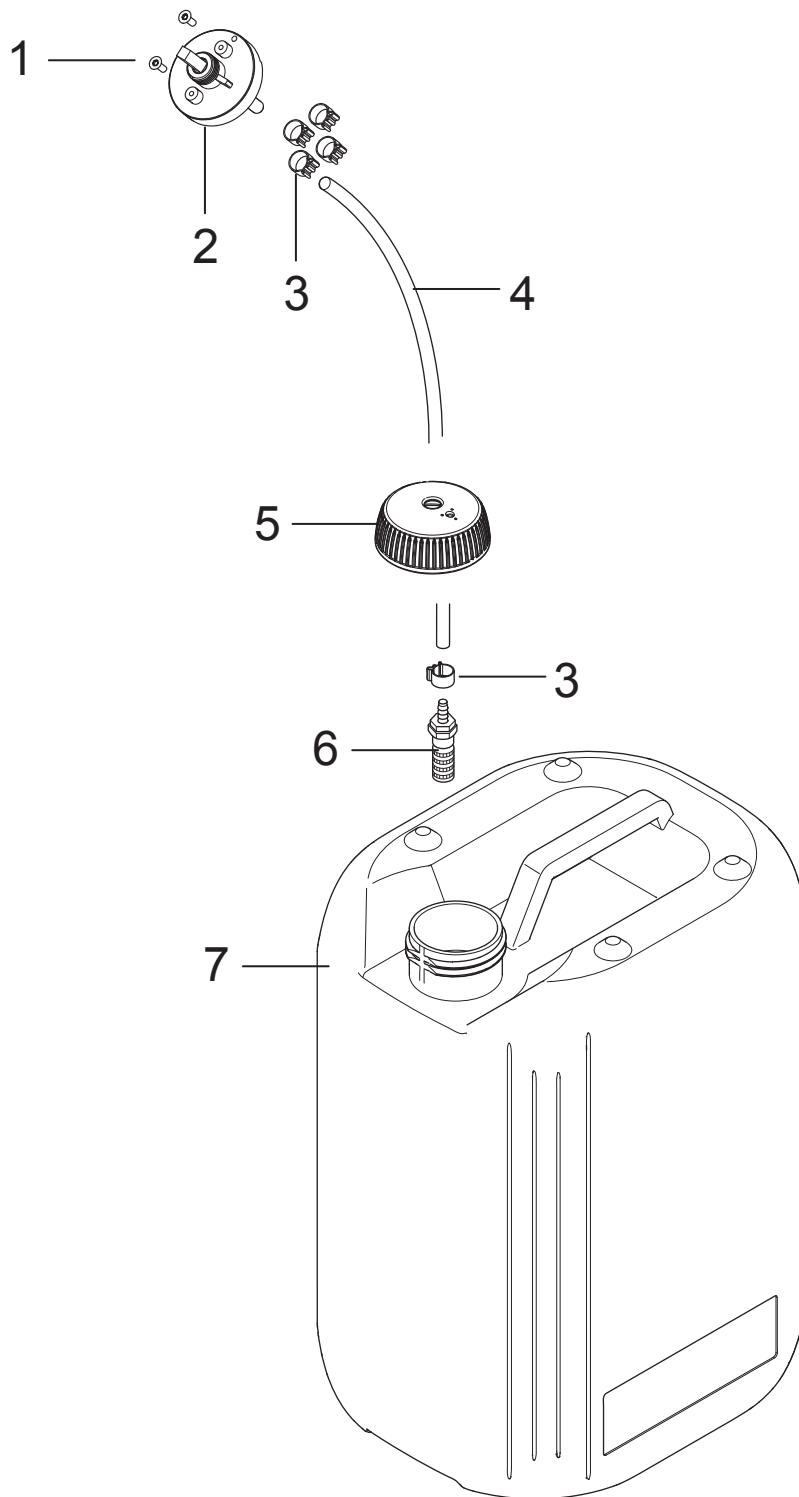

Part Notes:

- [1] - TSB-PPW-2019-005 MH Hose Reel Screw 107143124 can break
DE TSB-PPW-2019-005 MH Schlauchtrommel Schraube 107143124 kann brechen
TSB-PPW-2019-005 vis cassée à l'enrouleur des MH
- [2] - Up to 07.2016
- [3] - TSB-PPW-2016-018 MH 4M Hose Reel Circlip
- [4] - Mounting instructions MH Nilfisk hose reel

Part Notes:

- [1] - STOCK COVERS GUARANTEE
- [2] - DE TSB-PPW-2017-006 MH 3, 4, 5, 6, 7 Kraftstoffschlauch kann durch zu st...
TSB-PPW-2017-006 MH 3, 4, 5, 6, 7 Fuel hose can bend and block for fuel

Pos.	Artikel-Nr.	Menge	Variante	Notes
1	45646	1	Deckel	
2	107143040	1	LEVELSENSOR BRACKET FOR ANTISCALE	
3	101118214	1	FLOAT SWITCH KIT	
4	107143041	1	ANTISCALE TANK CPL.	
5	31001036	1	O-RING 6X2 NBR 70SH	
6	107143037	1	DOSING VALVE RPE 24VAC	
7	107143036	1	HOSE FITTING D6X1/8 PA	
8	107318222	1	PUSH-ON KNOB 11MM/6MMD/WH	
9	107143042	1	LABEL FOR ANTISCALE	
10	101117780	1	PCB FOR POTENTIONMETER	
11	107143038	1	CABLE FOR ADJUSTMENT ANTI SCALE	
12	107142593	1	HOLDING WASHER PE	[1]

Part Notes:

- [1] - TSB-PPW-2016-017 Locking ring for oil level switch falling off

Pos.	Artikel-Nr.	Menge	Variante	Notes
1	1814730	2	Schraube 3,5x10	
2	301001000	1	Ventil	
3	301001133	8	Schlauchklemme 10/7	
4	106408243	1	HOSE 1/4INCH TRANSPARENT - 5 METERS	
5	107141664	2	Deckel	
6	107145440	2	Sieb Ventil Komplettsset	
7	80518	1	Behälter	

Pos.	Artikel-Nr.	Menge	Variante	Notes
1	107141838	1	SCHRAUBE K50X18 WN1451 SCHWARZ TORX 20	
2	301000782	1	Deckel	
3	107143069	1	SNAP TERMINAL 2 POL	
4	107143073	1	PCB SWITCH STAR/DELTA	
5	101117739	2	Flachkopfschraube	
6	64580	1	Drehknopf	[1]
7	107143074	1	E-BOX	
8	3803764	2	Stopfbuchse TET 5-7C	
9	3803772	1	Tülle	
10	107143071	1	MOTOR CABLE 5G2.5 FOR STAR/DELTA	