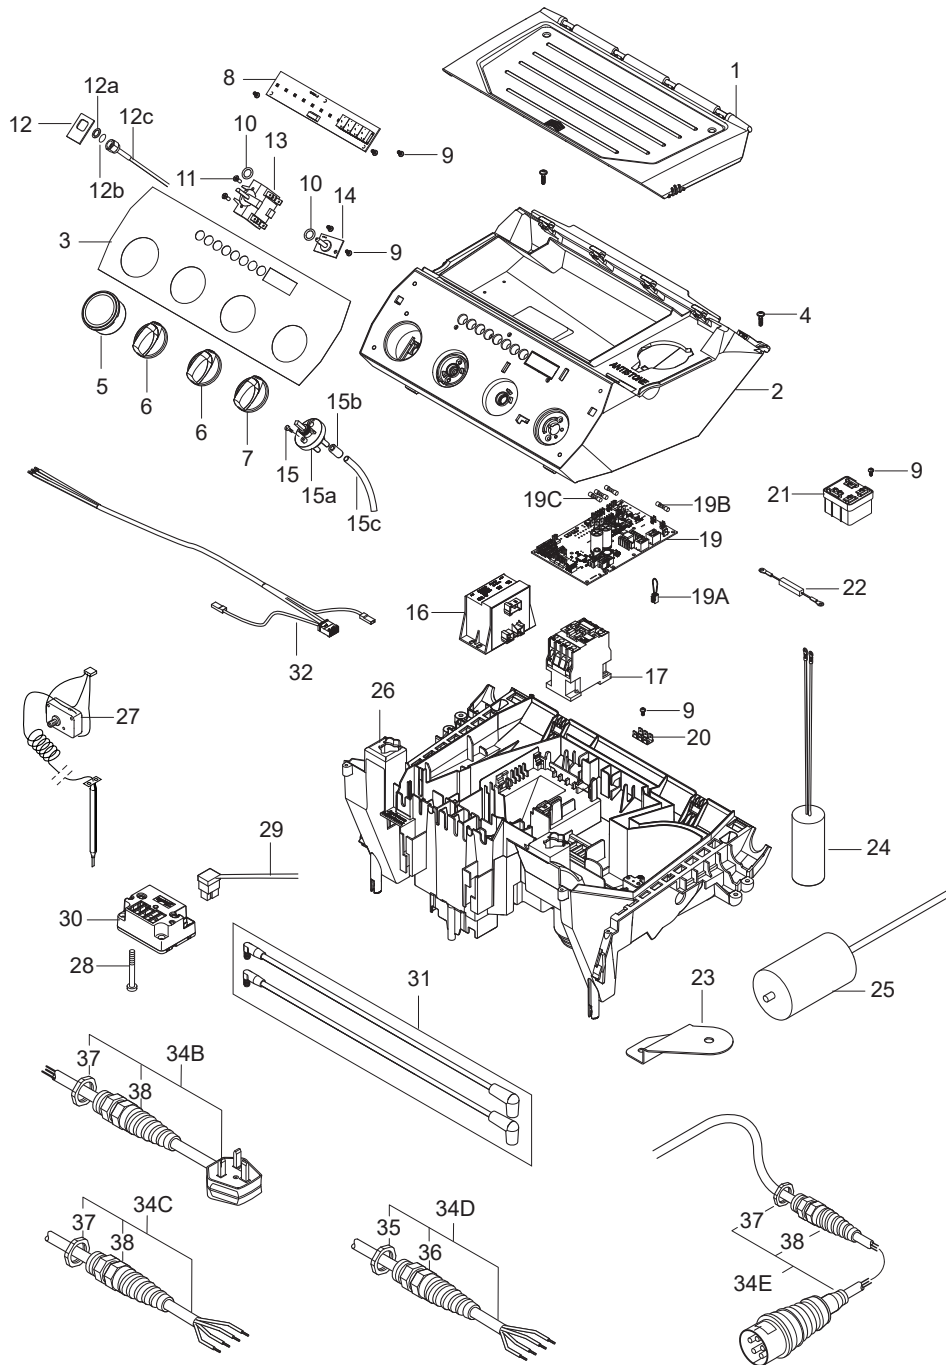

Pos.	Artikel-Nr.	Menge	Variante	Notes
1	107143046	1	TOOL BOX LID	
2	107143045	1	E-BOX TOP	
3	107143153	1	LABEL F. CONTROL PANEL FULL SPEC NILFISK	
4	107141838	2	SCHRAUBE K50X18 WN1451 SCHWARZ TORX 20	
5	107141648	1	MANOMETER 0-300 BAR	
6	909100204	2	Drehknopf 6x5 blau	
7	909100214	1	Schalter GR 1 4 Kt	
8	107143154	1	PCBA NEO UI DISPLAY CPL. MH	
9	909100046	5	Schraube 4x8	
10	9868	2	O-Ring 10x2,5	
11	18274	2	Senkschraube M4x12	
12	107141650	1	Halter	
12a	107141651	1	Scheibe DIN125-A13	
12b	31000508	1	O-RING NBR	
12c	102406647	1	Manometerrohr	
13	28877	1	Schalter	
14	101117730	1	PCB FOR POTENTIOMETER	
15	1814730	2	Schraube 3,5x10	
15a	301001000	1	Ventil	
15b	301001906	1	Verschlusskappe	
15c	106408243	1	HOSE 1/4INCH TRANSPARENT - 5 METERS	
16	107143051	1	POWER TRANSFORMER 230/400V 2X24V	
16	107143064	1	POWER TRANSFORMER 220-240V/440-460V	
16	107143068	1	POWER TRANSFORMER 115 / 200V	
17	103822306	1	Schütz CJX2-D18-B7 24V	[1]
17	103822313	1	Schütz 100-C23KJ10	[2]
17	103822317	1	Schütz CJX2-D32-B7 24V	[3]
19	107143151	1	PCBA MH	[4]
19A	101221031	1	Jumper f. Servicerückstellung	
19B	31001190	1	FUSE 6.3A 5X20 MM 250V	
20	107307326	1	ERDUNGSANSCHLUSS 6 PIN	
21	107142761	1	START RELAY RVA4G0C	
22	107141730	1	DISCHARGE RESISTOR 15KOHM/7W	[5]
23	107143134	1	BRACKET FOR CAPACITOR	[5]
24	107143182	1	CAPACITOR 70UF 450/500V RP-3	[6]
25	107141619	1	CAPACITOR 170MF	[5]
26	107143062	1	E-BOX BOTTOM	
27	106268028	1	Abgas Sicherheits Thermostat Kit	
28	909100149	2	Ejotschraube K50x50 WN 14	
29	107143098	1	PRIMARY CABLE FOR IGNITION COIL	
30	101117759	1	Zündtransformator 220-240	[7]
31	101118220	1	2 X IGNITION CORDS KIT	
32	107143056	1	CABLE FOR POWER TRAF0 PRIM 230V	
32	107143063	1	CABLE FOR POWER TRANSFORMER PRIM 400V	
32	107143072	1	CABLE F. POWER TRANSFORMER PRIM 230/400	
34B	101117812	1	Netzkabel H07RN BS13	[8]
34C	101118182	1	POWER CORD H07RN 4G2.5X6M GND 6.3X0.8 NO	[9]
34D	107143126	1	POWER CORD 4X5.5MM2 X9M	[10]
34E	101118222	1	POWER CORD H07RN 4G1,5 CEE5	[11]
35	909100198	1	Schnur Befestigung	
36	909100020	1	Sechskantmutter M25x1,5 EN 50262 PA	
37	909100019	1	Sechskantmutter M20x1,5 EN 50262 PA	
38	909100043	1	Kabelverschraubung	

Part Notes:

1. [1] - MH5M-100/760 UK, MH5M-200/960 EU, MH5M-210/1100 EU,
   MH6P-175/1250 EU, MH6M-200/1300 EU, MH7P-180/1260 EU
2. [2] - MH5M-210/1100 NO, MH7P-180/1260 NO, MH8P-180/2000 EU
3. [3] - MH5M-210/1100 EXP, MH6P-200/1300 NO, MH6P-210/1100 JP, MH6P-210/1300 EXP, MH7P-180/1260 JP