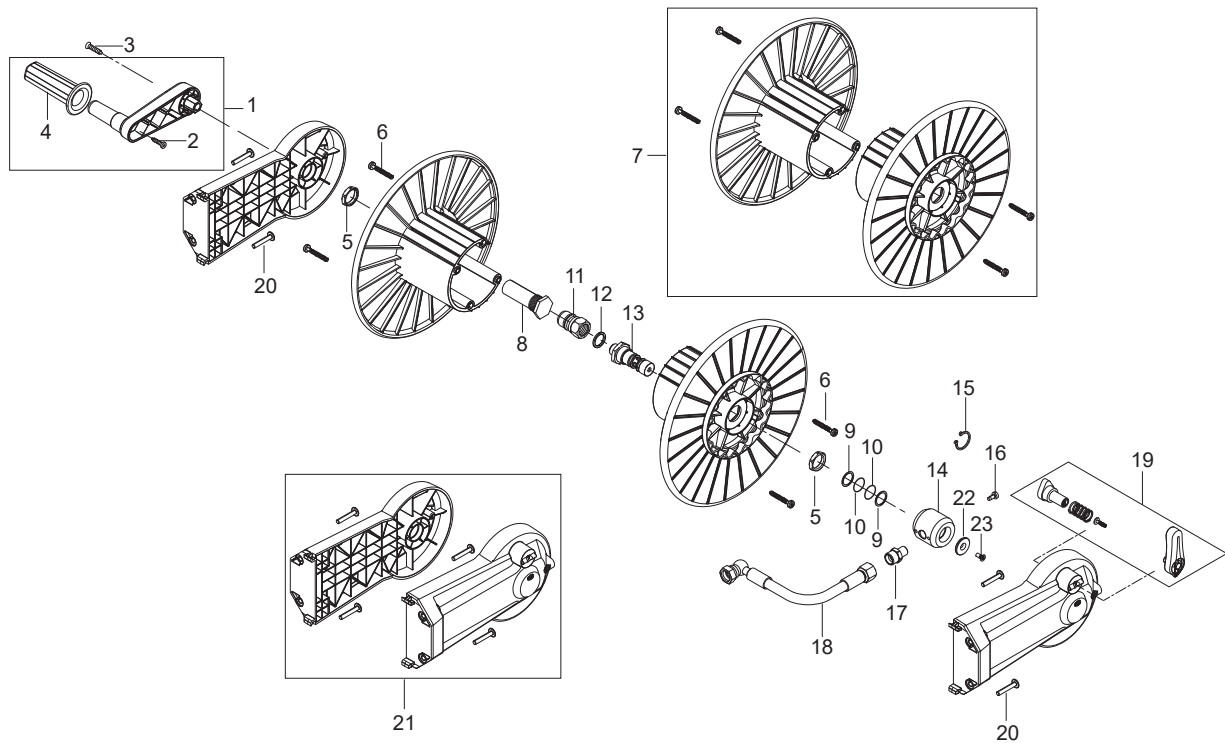

Pos.	Artikel-Nr.	Menge	Variante	Notes
0	106403184	1	Schlauchtrommel CAP 20M DN8	
1	101118215	1	HANDLE FOR HOSE REEL NILFISK	
2	107141838	2	SCHRAUBE K50X18 WN1451 SCHWARZ TORX 20	
3	107141673	1	Schraube M6x45	
4	107143007	1	ROTATING HANDLE FOR HOSE REEL NILFISK	
5	62696	2	Sechskantmutter M24x1,5x	
6	909100153	4	Schraube 6x40	
7	101118209	1	HOSE REEL SIDE KIT	
8	107141675	1	Achse	
9	107143017	2	BACK-UP RING	
10	19620	2	O-Ring 15,54x2,62	
11	1600493	1	Anschlussstück	
12	1801075	1	Dichtring	
13	107143123	1	SWIVEL FOR HOSE REEL	
14	101118317	1	BEARING BUSH KIT	[1]
15	1802057	1	Seegerring U 20 x1,2	[2]
16	107141690	1	Linsenschraube DIN7985-M5x12-8.8	
17	54590	2	Anschlussstück	
18	107143114	1	CONNECTION HOSE DN8 FOR HOSE REEL	
19	101118212	1	020KE HANDLE FOR HOSE REEL NILFISK KIT	
20	107143010	4	SCREW M6X35	
21	101118208	1	HOSE REEL ADAPTOR KIT	
22	107143125	1	WASHER 25 FOR COUNTERSUNK M5	[3]
23	107143124	1	COUNTERSUNK M5X12 ISO 14581	[3]
		1	Mounting instr. for Hose Reel Nilfisk	[4]

Part Notes:

1. [1] - TSB-PPW-2019-005 MH Hose Reel Screw 107143124 can break
   DE TSB-PPW-2019-005 MH Schlauchtrommel Schraube 107143124 kann brechen
   TSB-PPW-2019-005 vis cassée à l'enrouleur des MH
2. [2] - Up to 07.2016
3. [3] - TSB-PPW-2016-018 MH 4M Hose Reel Circlip
4. [4] - Mounting instructions MH Nilfisk hose reel