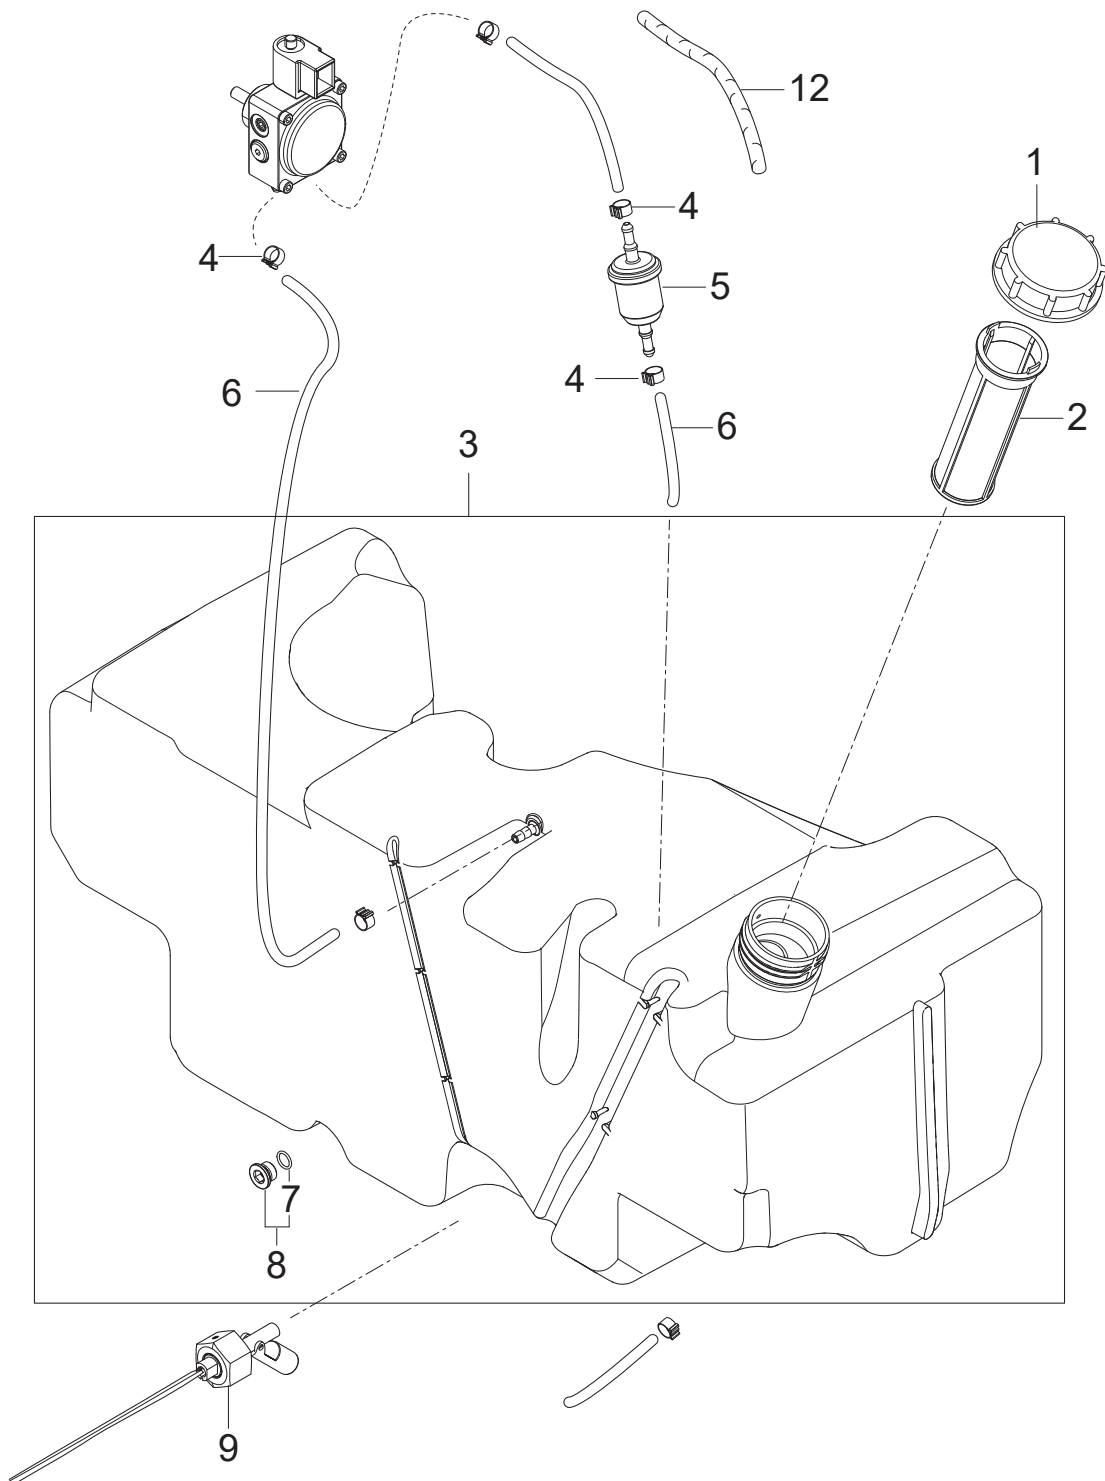

Pos.	Artikel-Nr.	Menge	Variante	Notes
1	107143086	1	FITTING FOR WATER INLET	
2	107143088	2	O-RING 18.72X2.62	
3	1800341	1	Gegenmutter 3/4	
4	107143085	2	LOCK PIN	
5	107144272	1	FILTER CPL. MH 5000MM2 50µ ACCESSORY	
6	31001100	1	FILTER CARTRIDGE WITHOUT FLANGE	[1]
7	31001011	1	Glas für Wasserfilter	[1]
8	11654	1	Schlauchklemme 11,5	
9	8298	1	Schlauchschele SGL 16-27	
10	107143031	1	FUELFLEX HOSE D28/D20 10BAR/20°	
11	101406100	1	Schlauch 6x3 mm x 5 m	
12	107143088	1	O-RING 18.72X2.62	
13	107143087	1	WATER INLET FITTING FOR FA	

Part Notes:

- [1] - TSB-PPW-2020-006 Water inlet filter cartridge and filter glass improved
 DE TSB-PPW-2020-006 Wasserzulauffilter Glas und Filtereinsatz verbessert
 TSB-PPW-2020-06 Cartouche de filtre d'entrée d'eau et bocal de filtre amélioré

Part Notes:

- [1] - TSB-PPW-2019-005 MH Hose Reel Screw 107143124 can break
DE TSB-PPW-2019-005 MH Schlauchtrommel Schraube 107143124 kann brechen
TSB-PPW-2019-005 vis cassée à l'enrouleur des MH
- [2] - Up to 07.2016
- [3] - TSB-PPW-2016-018 MH 4M Hose Reel Circlip
- [4] - Mounting instructions MH Nilfisk hose reel