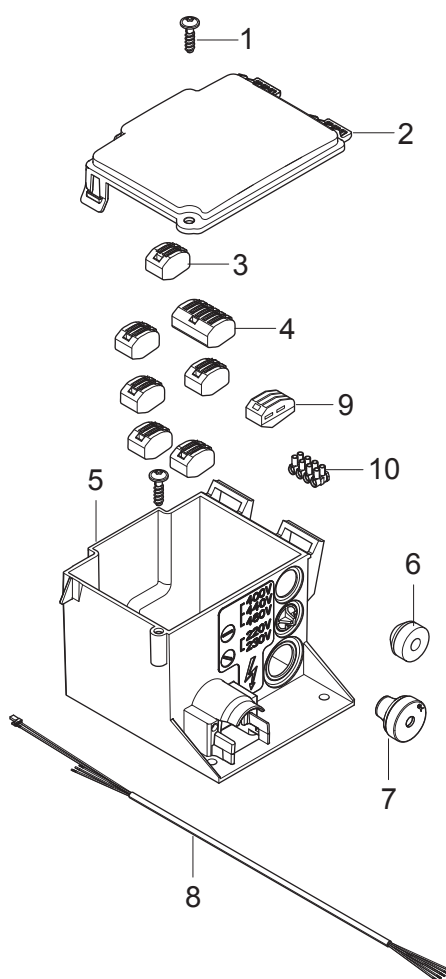

Pos.	Artikel-Nr.	Menge	Variante	Notes
1	107141838	1	SCHRAUBE K50X18 WN1451 SCHWARZ TORX 20	
2	301000782	1	Deckel	
3	107143069	6	SNAP TERMINAL 2 POL	
4	301002165	1	Anschlussklemmenkäfig	
5	107143074	1	E-BOX	
6	3803764	1	Stopfbuchse TET 5-7C	
7	3803772	1	Tülle	
8	107143075	1	MOTOR CABLE 5G1.5 FOR 3~	[1]
8	107143076	1	MOTOR CABLE 5G1.5 FOR 1~	[2]
8	107143071	1	MOTOR CABLE 5G2.5 FOR STAR/DELTA	[3]
8	107143129	1	MOTOR CABLE 4G4 DELTA MH5-6-7	[4]
9	107143069	1	SNAP TERMINAL 2 POL	[5]
10	107143158	1	TERMINAL BLOCK 4-POL 10MM2	[6]

Part Notes:

- [1] - MH4, MH5-200
- [2] - MH4 1ph, MH5 1ph
- [3] - MH4 (JP), MH5 (not MH5-200), MH6, MH7
- [4] - MH6 JP, MH7 JP
- [5] - 1~
- [6] - MH5-6-7 - Delta, JP