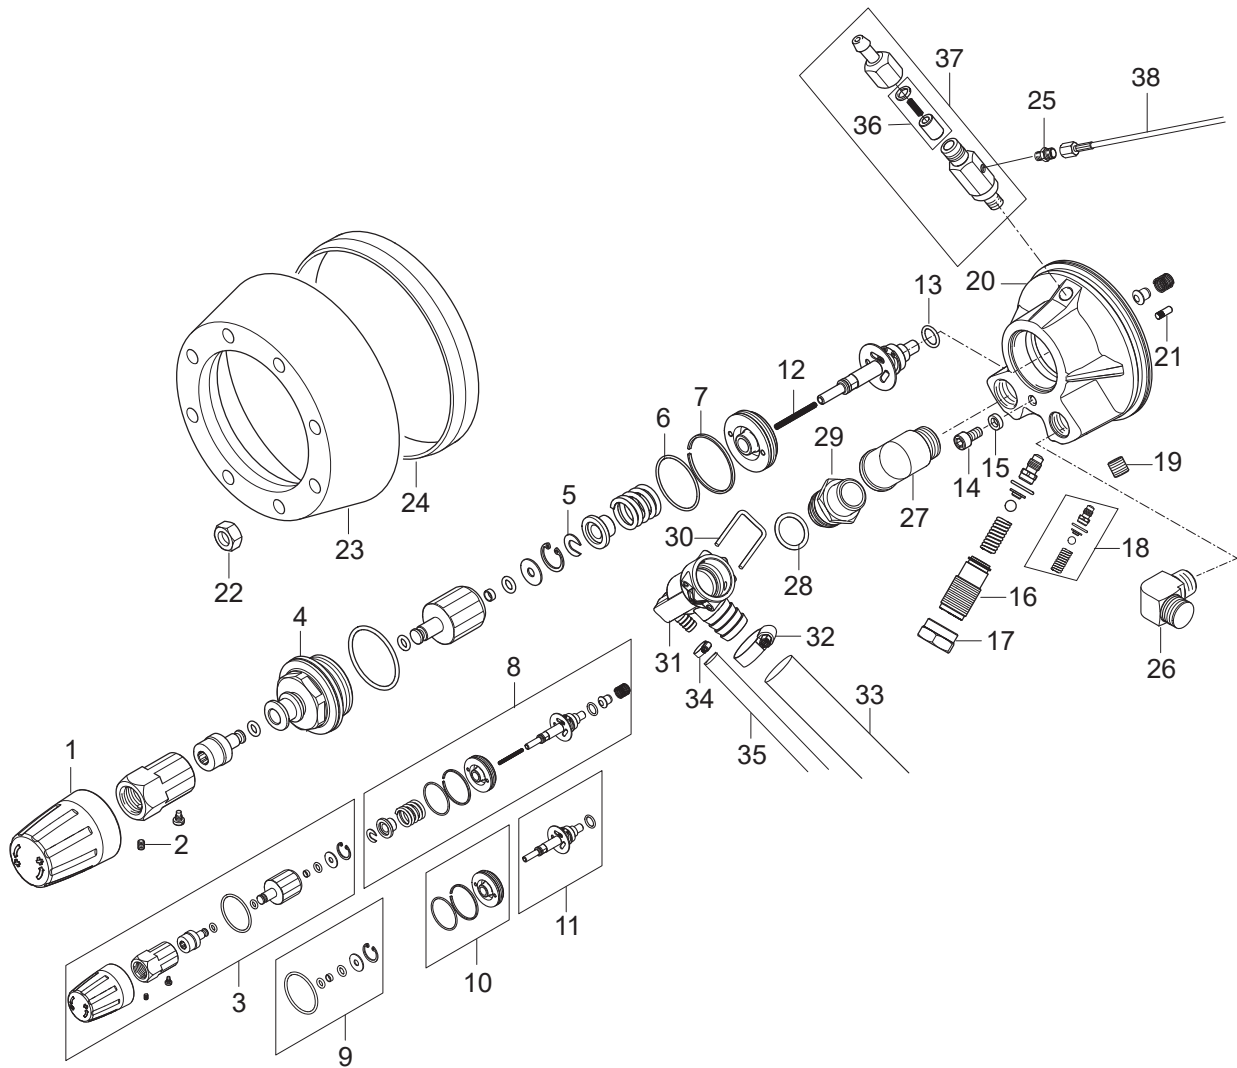

Pos.	Artikel-Nr.	Menge	Variante	Notes
1	107143183	1	REGULATOR KNOB C3 NILFISK	
2	1802602	1	Schraube M4x 6	
3	101118115	1	Wasserreger Kit C3	
4	6100984	1	Buchse f. Justierspindel	
5	6101069	1	Sicherungsscheibe	
6	3001716	1	O-Ring 35,1x1,6	
7	6101061	1	Kolbenring	
8	1118580	1	Reparatursatz Umlaufventi	
9	101119410	1	Reparatursatz Dichtungen	
10	6100925	1	Kolben	
11	6400143	1	Ventilkegel	
12	2600286	1	Feder	
13	6441	1	O-Ring 11,0 X2,0 DIN	
14	3913	1	Zylinderschraube M6x12	
15	6100985	1	Sicherungsscheibe	
16	6100940	1	Einstellschraube	
17	6100928	1	Mutter	
18	1118512	1	Sicherheitsventil	
19	1602333	1	Verschlusschraube G1/8	
20	6101042	1	Ventildeckel	
21	6100996	1	Kegelstift	
22	1800465	8	Mutter M10	
23	6100602	1	Spannring	
24	6301392	1	Abstandsring	
25	1821	1	Verbindungsstück	
26	1600444	1	Versch. DIN 2353 G X12L	
27	101118178	1	ELBOW MALE/FEMALE 1/2X1/2 BRASS KIT	
28	107143088	1	O-RING 18.7X2.62	
29	107143150	1	WATER INLET MPU C3	
30	107143085	1	LOCK PIN	
31	107143143	1	Wasserbegrenzer XL	
32	8298	2	Schlauchschelle SGL 16-27	
33	107143031	1	FUELFLEX HOSE D28/D20 10BAR/20°	
34	11654	1	Schlauchklemme 11,5	
35	106408243	1	HOSE 1/4INCH TRANSPARENT - 5 METERS	
36	1119317	1	Reparatursatz fuer Entlue	
37	6220596	1	Entlueftungsventil, kompl	
38	60141	1	Hochdruckschlauch DN 2, 800 mm