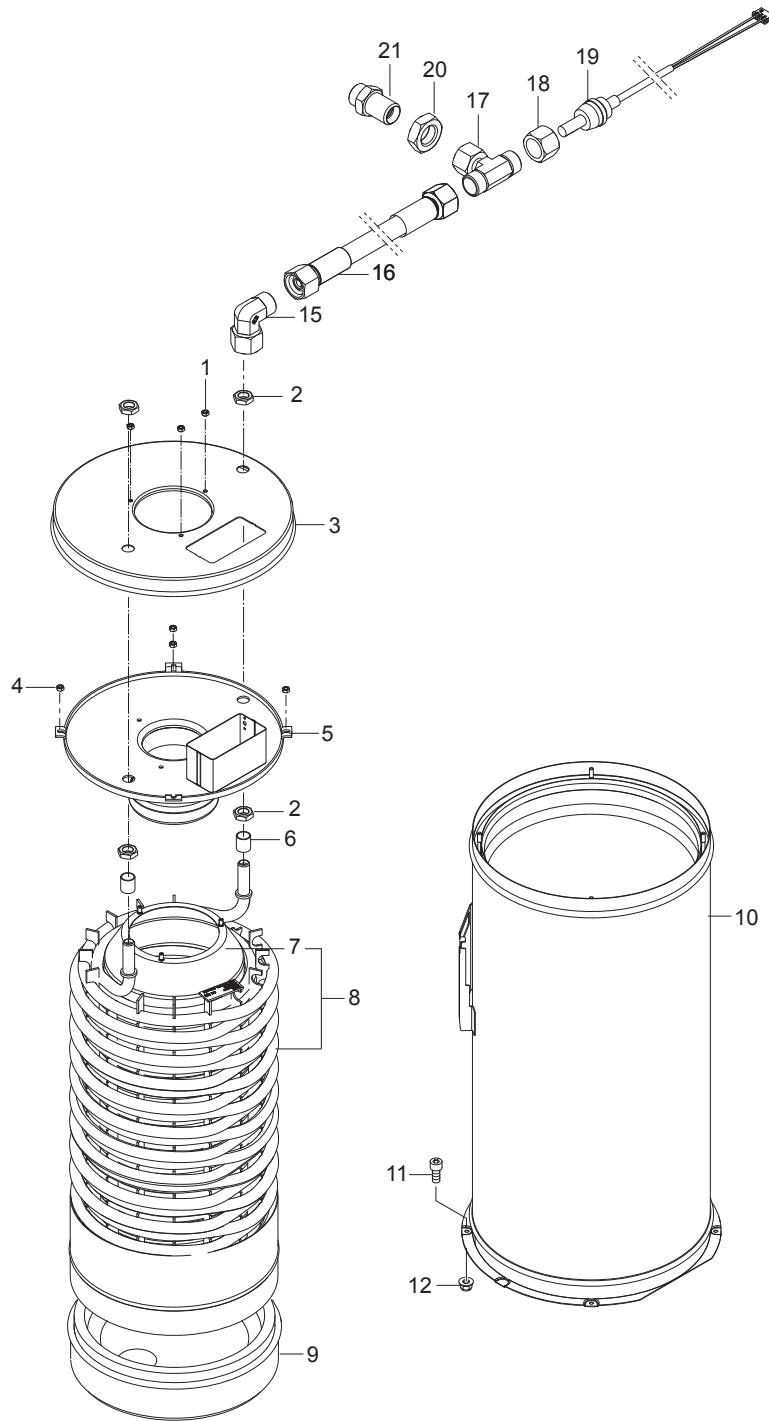

Pos.	Artikel-Nr.	Menge	Variante	Notes
0	107144780	1	HEAT EXCHANGER B7 SS, MH	
1	3136	3	Sechskantmutter M6 ISO 4032 zn	
2	7012	4	Mutter 6kt M18x1,5	
3	31001162	1	OUTER BOILER TOP B5 - B7	
4	12263	4	Sechskantmutter M6	
5	31001166	1	INSIDE BOILER TOP CPL. B7	
6	301000582	2	Hülse	
7	301000541	1	Abgasführungshaube	
8	31001167	1	COIL WELDED B7	
8	107143300	1	COIL B7 SS, MH	[1]
9	301000916	1	Isolierung	[2]
10	31001168	1	JACKET CPL. B7	
11	4697	2	Zylinderschraube M6x16	
12	11619	2	Sechskantmutter M6 ISO7042 A2K	
15	101118094	1	Kupplungssatz 90D ISO	
16	106268112	1	HP HOSE DN10 L625MM SPARE PART	
17	101118093	1	Verbindungsstück	
18	1081	1	Überwurfmutter DIN 3870-A L 12 St/zn	
19	107143083	1	TEMPERATUR SENSOR PT100 W/CABLE	
20	1803220	1	Mutter M18x1,5 I	
21	107143082	1	OUTLET FITTING	

Part Notes:

- [1] - TSB-PPW-2017-011 Stainless Steel heat exchangers new stay material and new spare part numbers
- [2] - TSB-HPW-2021-002 Chamotte stones in insulation removed