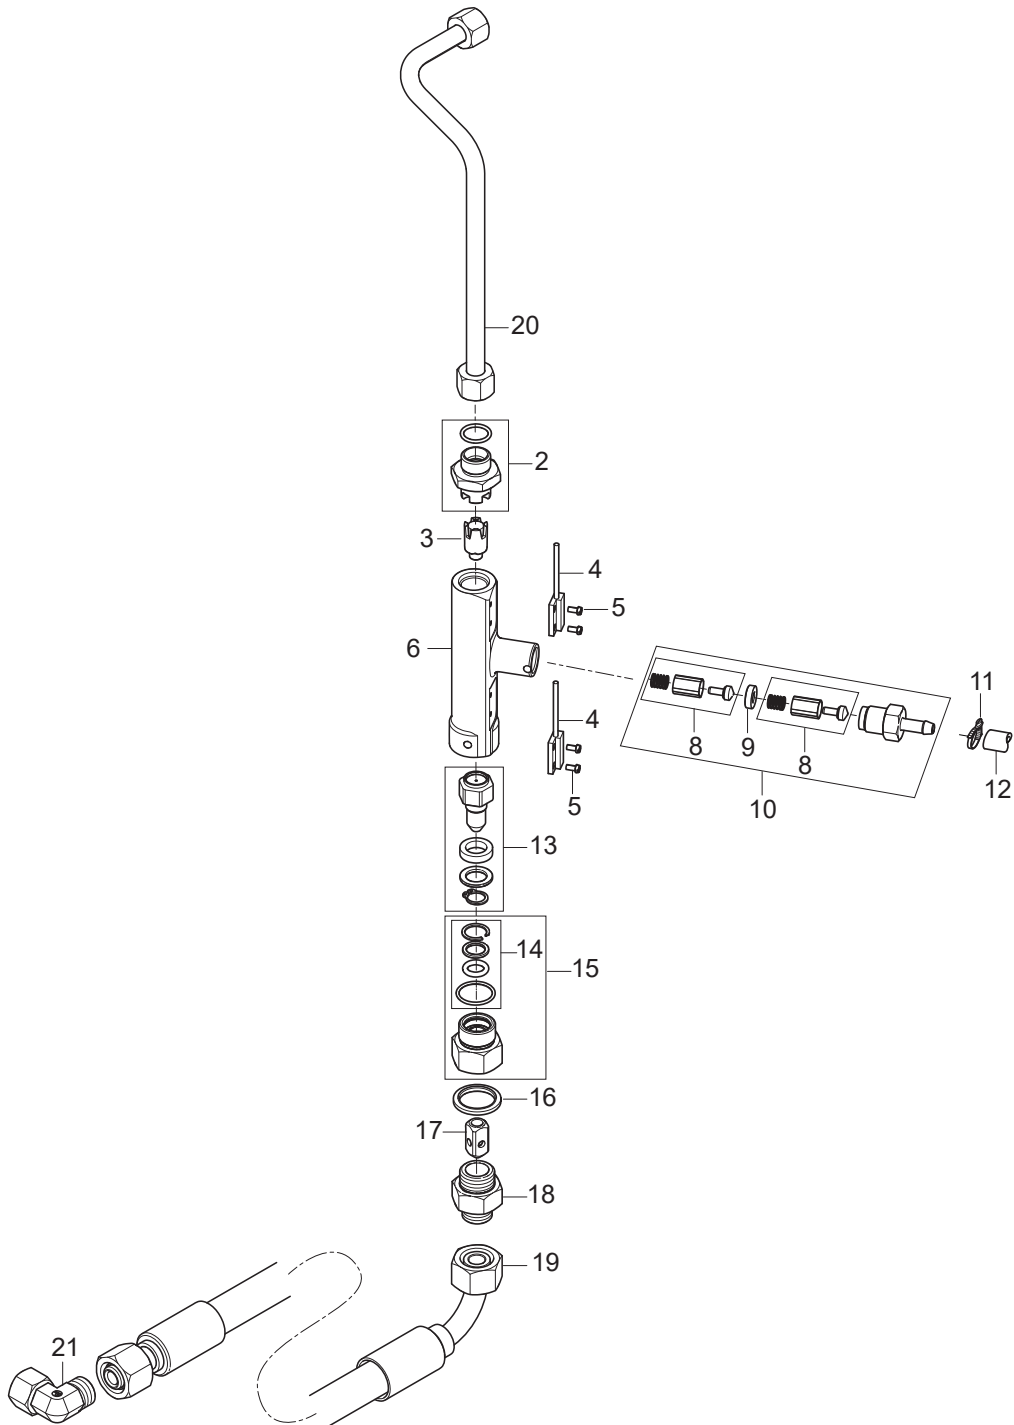

Pos.	Artikel-Nr.	Menge	Variante	Notes
2	101118190	1	MALE STUD M18X1.5 KIT	
3	101118055	1	MAGNET AND HOUSE FOR FLOW SWITCH-KIT NA6	
4	107143121	2	REED SWITCH NO W/CABLE	
5	101118033	4	SCREW M3X6 BRASS	
6	101118308	1	Durchflussregelung	
8	1119566	2	Reparaturatz fuer Ruecks	
9	6201535	1	Sitz	
10	1119318	1	Rep.satz Rueckschlagventi	
11	11654	2	Schlauchklemme 11,5	
12	101406100	0.92	Schlauch 6x3 mm x 5 m	
13	101117896	1	Rueckschlagventil mit	
14	101118191	1	SEALING KIT FOR MALE STUD	
15	101118230	1	Dichtsatz zu Rueckschlagventil 1/2"-M22X	
16	1807932	1	Dichtring	
17	6101038	1	Kolben	
18	107143155	1	Nippel 1/2" AG - M18X1.5	
19	107143171	1	HP HOSE DN10 505 DKL-DKL 90D	
20	107143172	1	PIPE FLOW CONTROL NA6-NA6+C3/B7	
21	101118094	1	Kupplungssatz 90D ISO	
19+20+21	101118293	1	HP HOSE AND CONNECTION PIPE KIT	[1]

Part Notes:

1. [1] - TSB-PPW-2018-005 MH 6_MH 7 Pipe to flow control changed
   DE TSB-PPW-2018-005 MH 6 MH 7 Hochdruckleitung zu der Flusssteuerung wir...
   TSB-PPW-2018-005 MH6 et 7P, nouveau tube pour le controleur de débit