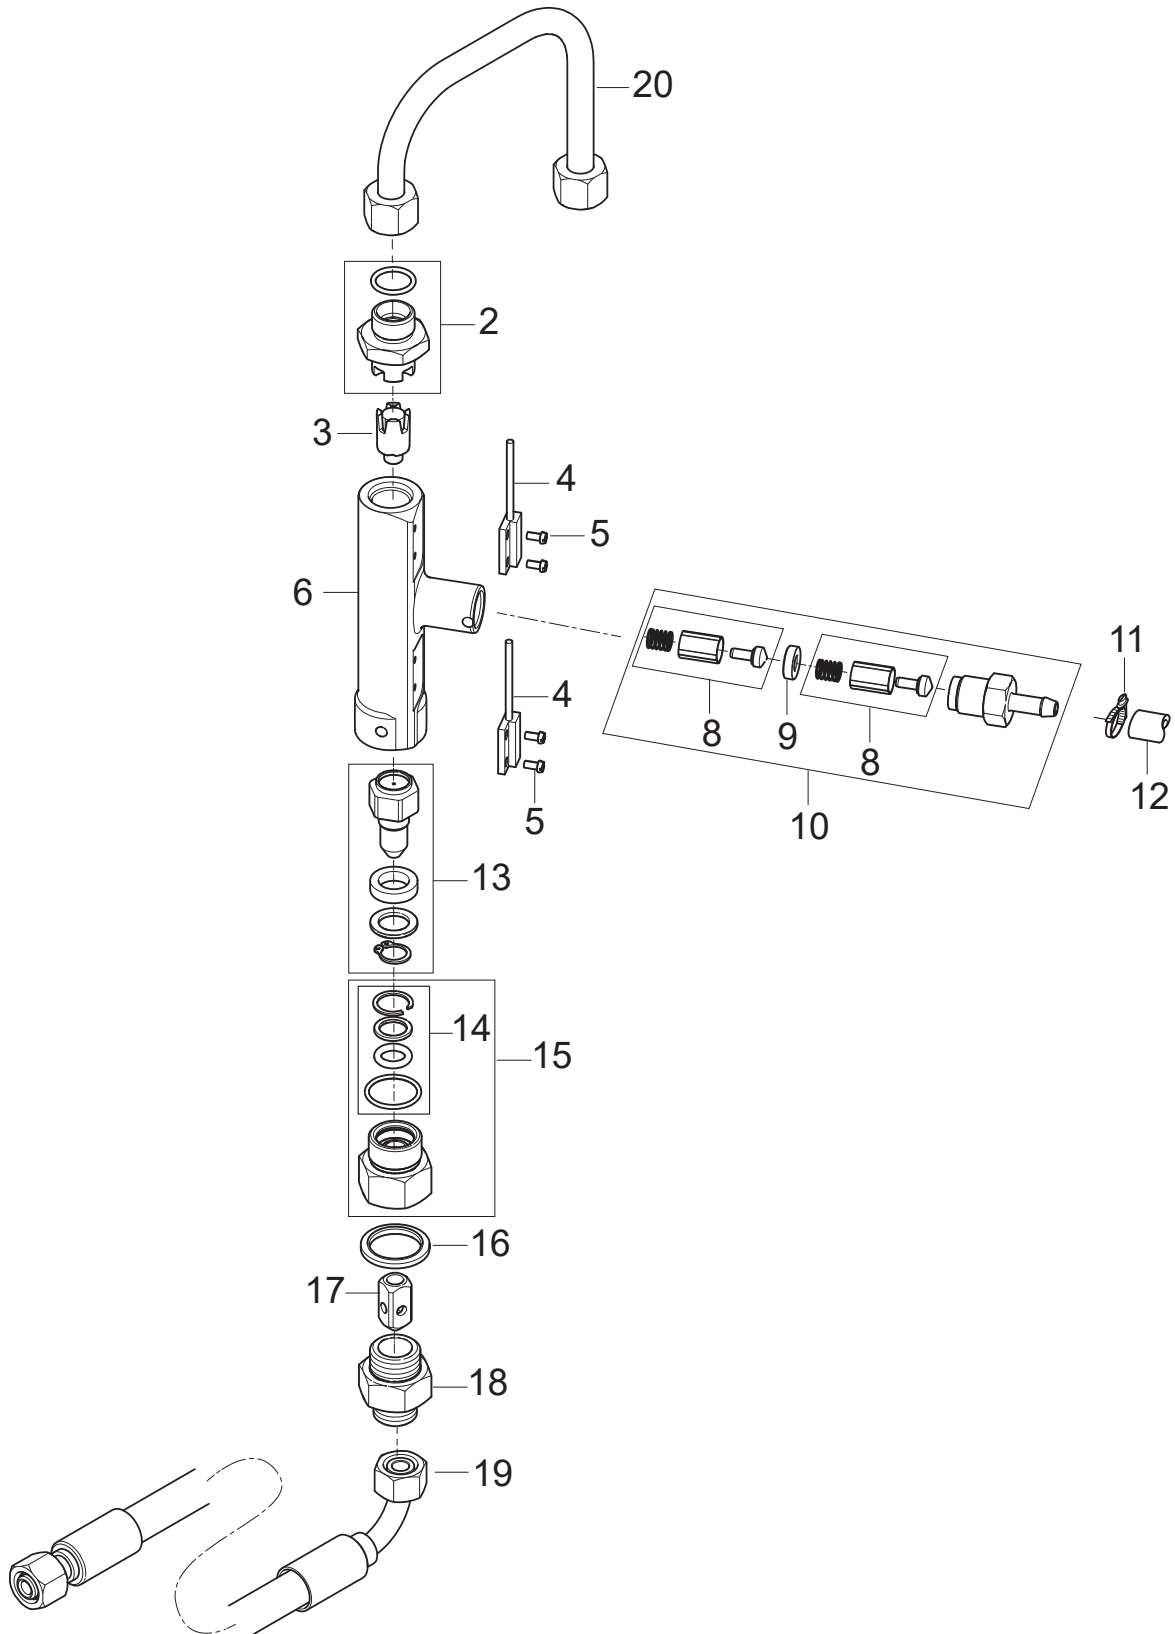

Pos.	Artikel-Nr.	Menge	Variante	Notes
2	101118190	1	MALE STUD M18X1.5 KIT	
3	101118055	1	MAGNET AND HOUSE FOR FLOW SWITCH-KIT NA6	
4	107143121	2	REED SWITCH NO W/CABLE	
5	101118033	4	SCREW M3X6 BRASS	
6	101118308	1	Durchflussregelung	
8	1119566	2	Reparaturatz fuer Ruecks	
9	6201535	1	Sitz	
10	1119318	1	Rep.satz Rueckschlagventi	
11	11654	2	Schlauchklemme 11,5	
12	101406100	0.92	Schlauch 6x3 mm x 5 m	
13	101117896	1	Rückschlagventil mit	[1]
14	101118191	1	SEALING KIT FOR MALE STUD	
15	101118230	1	Dichtsatz zu Rückschlagventil 1/2"-M22X	
16	1807932	1	Dichtring	
17	6101038	1	Kolben	
18	107143155	1	Nippel 1/2" AG - M18X1.5	
19	107143171	1	HP HOSE DN10 505 DKL-DKL 90D	[2]
20	107143188	1	PIPE FLOW CONTROL NA6/B5	[3]
19+20	101118322	1	HP HOSE AND CONNECTION PIPE NA6/B5 KIT	

Part Notes:

1. [1] - TSB-PPW-2016-012 MH 4M FA None return valve 101117896 get stocked
   DE TSB-PPW-2016-012 MH 4M FA Strömungskolben 101117896 blockiert
2. [2] - MH5, MH 6P-175/1250, MH 6P-210/1100
3. [3] - MH5, MH 6P