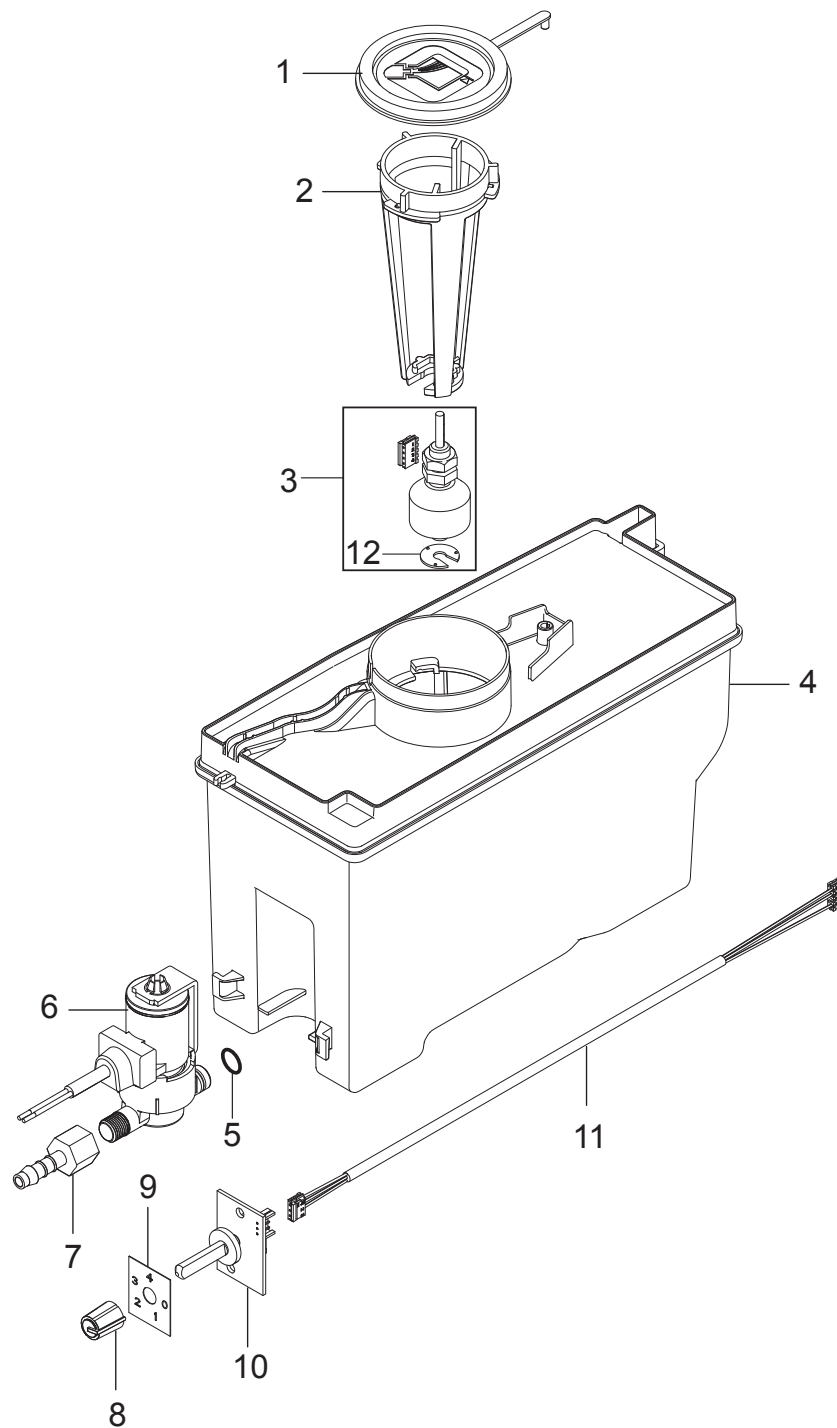

Part Notes:

- [1] - TSB-PPW-2019-005 MH Hose Reel Screw 107143124 can break
DE TSB-PPW-2019-005 MH Schlauchtrommel Schraube 107143124 kann brechen
TSB-PPW-2019-005 vis cassée à l'enrouleur des MH
- [2] - Up to 07.2016
- [3] - TSB-PPW-2016-018 MH 4M Hose Reel Circlip
- [4] - Mounting instructions MH Nilfisk hose reel

Part Notes:

- [1] - STOCK COVERS GUARANTEE
- [2] - DE TSB-PPW-2017-006 MH 3, 4, 5, 6, 7 Kraftstoffschlauch kann durch zu st...
TSB-PPW-2017-006 MH 3, 4, 5, 6, 7 Fuel hose can bend and block for fuel

Pos.	Artikel-Nr.	Menge	Variante	Notes
1	45646	1	Deckel	
2	107143040	1	LEVELSENSOR BRACKET FOR ANTISCALE	
3	101118214	1	FLOAT SWITCH KIT	
4	107143041	1	ANTISCALE TANK CPL.	
5	31001036	1	O-RING 6X2 NBR 70SH	
6	107143037	1	DOSING VALVE RPE 24VAC	
7	107143036	1	HOSE FITTING D6X1/8 PA	
8	107318222	1	PUSH-ON KNOB 11MM/6MMD/WH	
9	107143042	1	LABEL FOR ANTISCALE	
10	101117780	1	PCB FOR POTENTIONMETER	
11	107143038	1	CABLE FOR ADJUSTMENT ANTI SCALE	
12	107142593	1	HOLDING WASHER PE	[1]