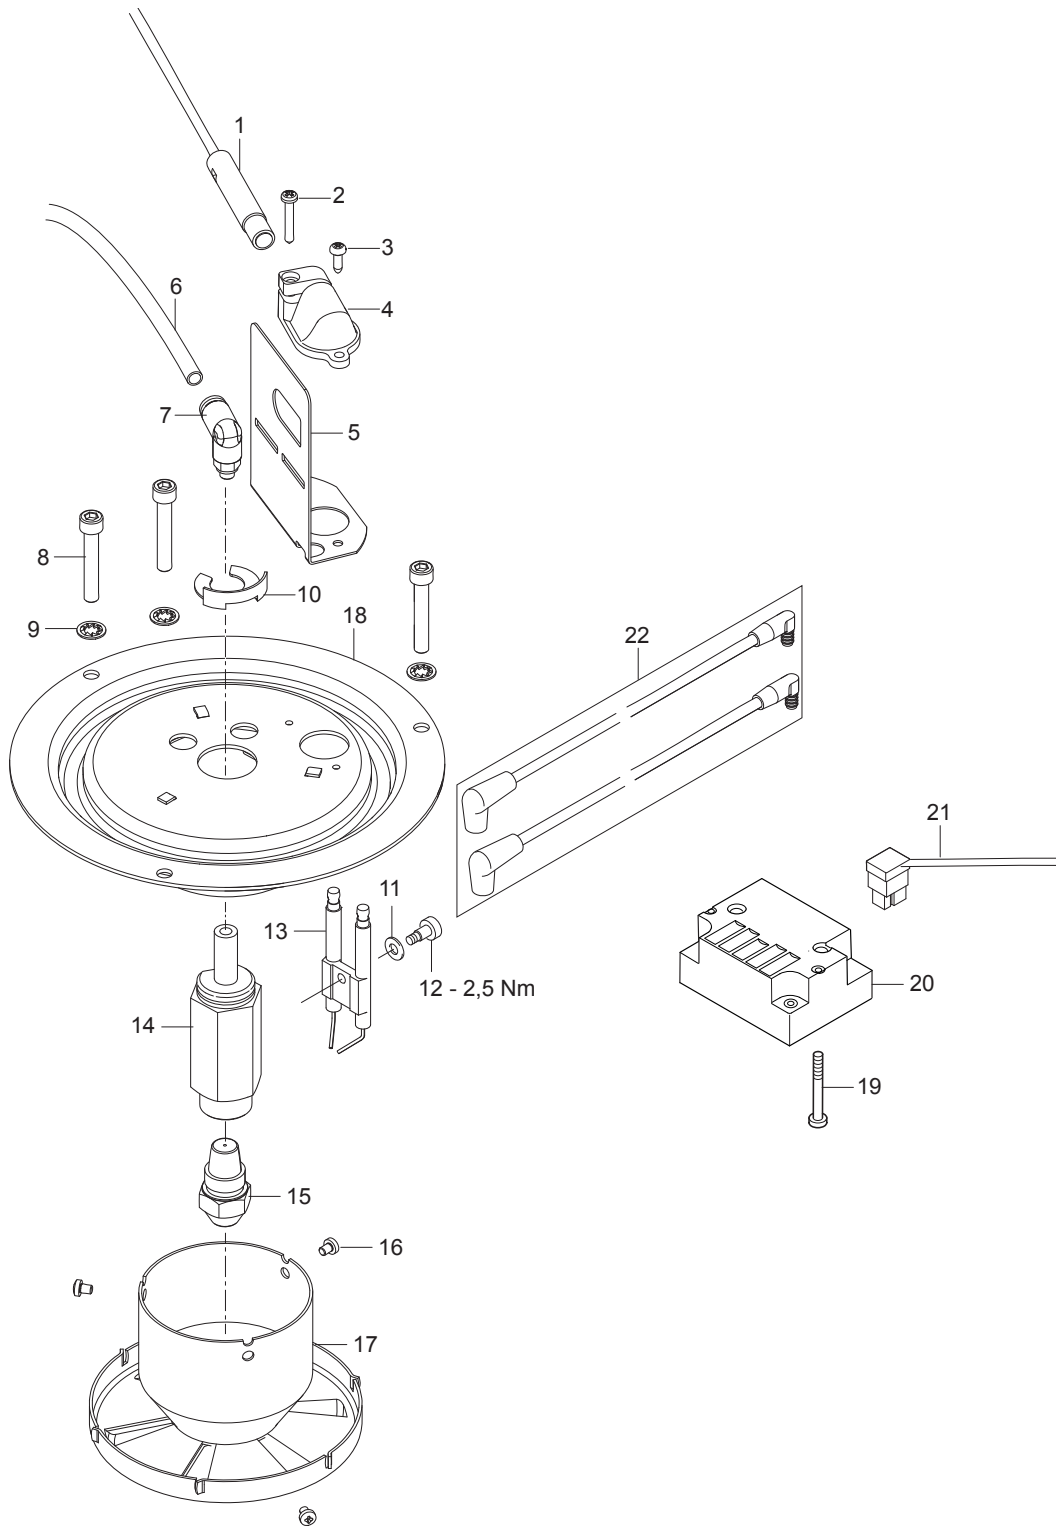

Pos.	Artikel-Nr.	Menge	Variante	Notes
1	107143100	1	FLAME SENSOR WITH CABLE	
2	5606	1	Blechschaube 2,9x19	
3	4036	1	Blechschaube 2,9x9,5	
4	301000934	1	Halter	
5	107143101	1	SHIELD FOR FLAME SENSOR	
6	909100141	1	Brennstoffleitung 4x1 mm x 1 m	
7	101117913	1	Winkerverschraubung	
8	3873	3	Schraube M5x30	
9	3376	3	Fächerscheibe 5,3 -A- DIN 6798 VA	
10	101117876	1	Sicherungsring	
11	909100144	1	Federscheibe B5	
12	909100143	1	Schraube M4x4,5	
13	301150009	1	Elektrode	
14	101117915	1	Düsenstock	
15	101118013	1	Öldüse 2.25 GAL/H	
16	51848	3	Linsenschraube M3x 4 DIN 7985 zn	
17	301001833	1	Stauscheibe 90x59,2	
18	301000606	1	Deckel	[1]
19	909100149	2	Ejotschraube K50x50 WN 14	
20	101117759	1	Zündtransformator 220-240	[2]
21	107143098	1	PRIMARY CABLE FOR IGNITION COIL	
22	101118220	1	2 X IGNITION CORDS KIT	

Part Notes:

1. [1] - MH5, MH6, MH7, MH8
   [2] - TSB-PPW-2018-004 Boiler cannot start - no ignition
   FR TSB-PPW-2018-004 Le bruleur ne démarre plus
   DE TSB-PPW-2018-004 Brenner startet nicht - keine Zündung