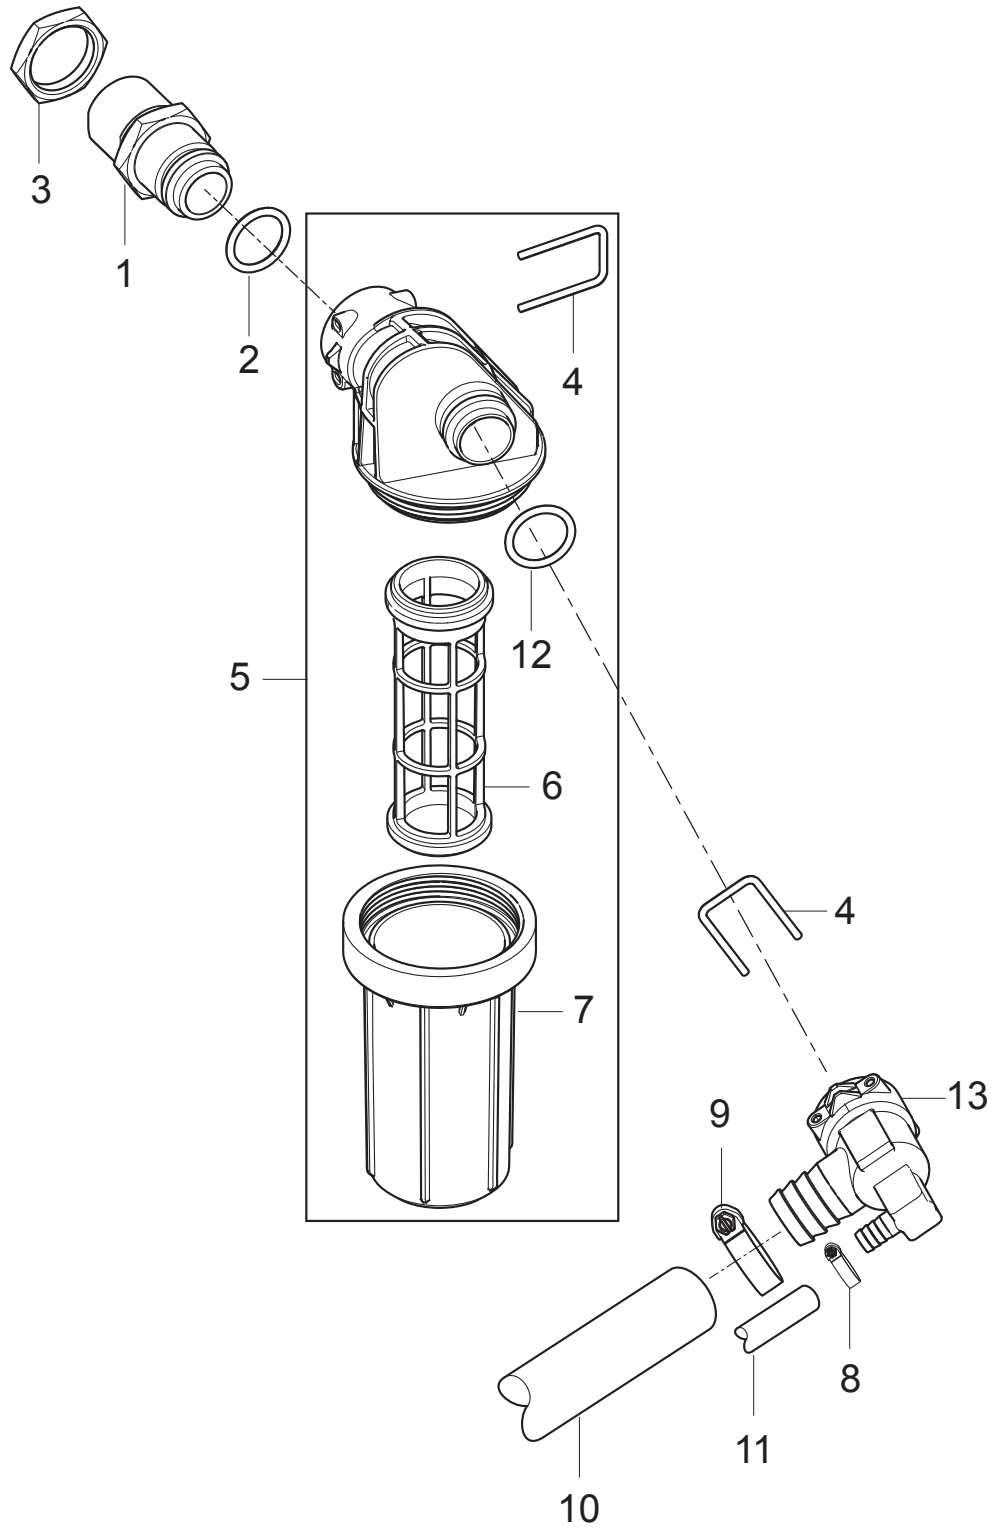

www.wap-nilfisk-alto-shop.de

Weiterblättern zur Ersatzteilliste →

PARTS LIST

2024.09.18

NILFISK

TABLE OF CONTENTS

Chassis large	1
Water break tank	3
Water inlet_FA	5
Cabinet	7
Hose reel	9
Fuel tank 30L	11
Anti-scale	13
1x detergent	15
Electric box for motor Star/Delta	17
Electric box for motor 1~,3~ STAR and 3~ DELTA	19
Electric box	21
Cables and wires	24
Motor	26
Cylinder block	28
Burner	30
Flow control w. hose connection	32
Fan	34
Water flow regulation	36
Boiler B7	38
Flow control FA	40
Default accessories	42

Pos.	Artikel-Nr.	Menge	Variante	Notes
1	31001157	1	FRAME HANDLE	
2	107143018	6	SCREW M6X16	
3	107143146	6	WASHER SERRATED M6	
4	31001158	2	HANDLE STIFFENER LONG	
5	31001159	1	FRAME LARGE WELDED	
6	107143028	1	BRAKE KNOB	
7	101118229	1	BRAKE ARM LONG KIT	
8	107145780	2	RADKAPPE FUER RAD Ø300X65	
9	46363	4	Klemmscheibe	
10	107145637	2	RAD D300X65 (STARCO)	
11	107143027	2	SCREW M6X35 SW10 DIN7500D FZB	
12	31001160	1	WHEEL AXLE REAR	
13	107143304	2	Rad D250 mit Abdeckung	
15	1801075	1	Dichtring	
16	107143066	1	PISTON	
17	1600493	1	Anschlussstück	
18	31001161	1	BOILER TUBE W. BRACKET LARGE	

Pos.	Artikel-Nr.	Menge	Variante	Notes
1	101406100	1	Schlauch 6x3 mm x 5 m	
2	301000561	1	Deckel RP-Behälter	
3	301001133	2	Schlauchklemme 10/7	
4	101117784	1	Schwimmventil	
5	34218	1	Filter Ø19 KU	
6	1800341	1	Gegenmutter 3/4	
7	107143084	1	HOSE COUPLING 90° 20X3/4 PP W/NUT/GASKET	
8	107143031	1	FUELFLEX HOSE D28/D20 10BAR/20°	
9	8298	4	Schlauchschelle SGL 16-27	
10	101406054	1	Dichtung	
11	107143032	1	O-RING D30X2 SHORE70 NBR BLACK	
12	106403194	1	FILTER FOR WATER BREAK TANK ACCESSORY	
13	107143060	1	COVER FOR WATER TANK	
14	107143030	1	WATER BREAK TANK	