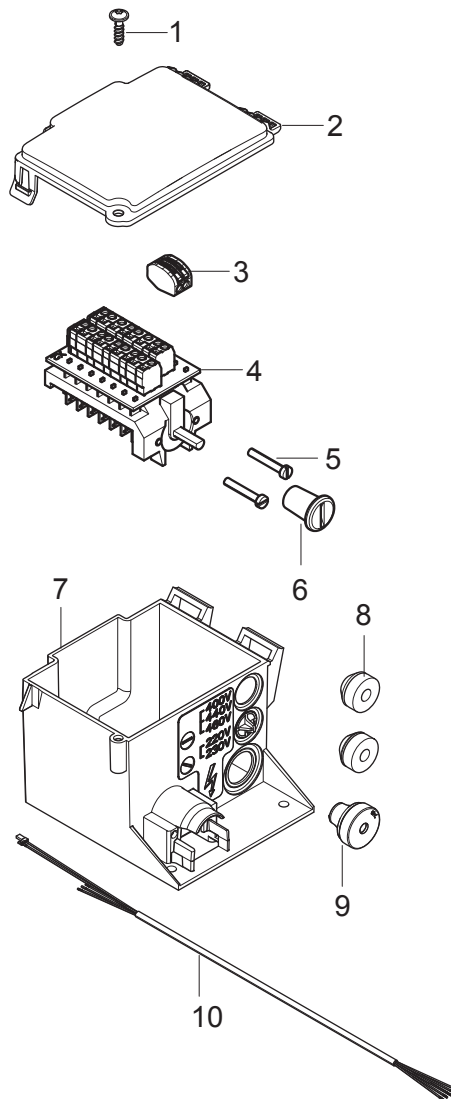

Part Notes:

- [1] - TSB-PPW-2019-005 MH Hose Reel Screw 107143124 can break
DE TSB-PPW-2019-005 MH Schlauchtrommel Schraube 107143124 kann brechen
TSB-PPW-2019-005 vis cassée à l'enrouleur des MH
- [2] - Up to 07.2016
- [3] - TSB-PPW-2016-018 MH 4M Hose Reel Circlip
- [4] - Mounting instructions MH Nilfisk hose reel

Part Notes:

- [1] - STOCK COVERS GUARANTEE
- [2] - DE TSB-PPW-2017-006 MH 3, 4, 5, 6, 7 Kraftstoffschlauch kann durch zu st...
TSB-PPW-2017-006 MH 3, 4, 5, 6, 7 Fuel hose can bend and block for fuel

Pos.	Artikel-Nr.	Menge	Variante	Notes
1	45646	1	Deckel	
2	107143040	1	LEVELSENSOR BRACKET FOR ANTISCALE	
3	101118214	1	FLOAT SWITCH KIT	
4	107143041	1	ANTISCALE TANK CPL.	
5	31001036	1	O-RING 6X2 NBR 70SH	
6	107143037	1	DOSING VALVE RPE 24VAC	
7	107143036	1	HOSE FITTING D6X1/8 PA	
8	107318222	1	PUSH-ON KNOB 11MM/6MMD/WH	
9	107143042	1	LABEL FOR ANTISCALE	
10	101117780	1	PCB FOR POTENTIONMETER	
11	107143038	1	CABLE FOR ADJUSTMENT ANTI SCALE	
12	107142593	1	HOLDING WASHER PE	[1]

Part Notes:

- [1] - TSB-PPW-2016-017 Locking ring for oil level switch falling off

Pos.	Artikel-Nr.	Menge	Variante	Notes
1	1814730	2	Schraube 3,5x10	
2	301001000	1	Ventil	
3	301001133	8	Schlauchklemme 10/7	
4	106408243	1	HOSE 1/4INCH TRANSPARENT - 5 METERS	
5	107141664	2	Deckel	
6	107145440	2	Sieb Ventil Komplettsset	
7	80518	1	Behälter	

Pos.	Artikel-Nr.	Menge	Variante	Notes
1	107141838	1	SCHRAUBE K50X18 WN1451 SCHWARZ TORX 20	
2	301000782	1	Deckel	
3	107143069	1	SNAP TERMINAL 2 POL	
4	107143073	1	PCB SWITCH STAR/DELTA	
5	101117739	2	Flachkopfschraube	
6	64580	1	Drehknopf	[1]
7	107143074	1	E-BOX	
8	3803764	2	Stopfbuchse TET 5-7C	
9	3803772	1	Tülle	
10	107143071	1	MOTOR CABLE 5G2.5 FOR STAR/DELTA	